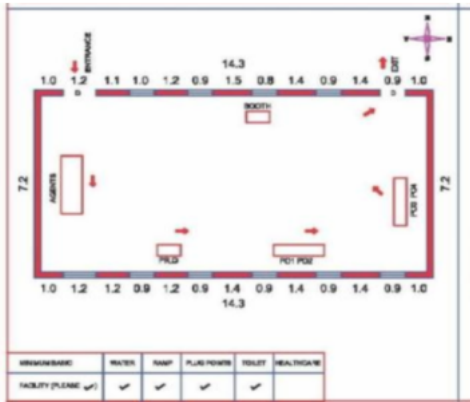

Google Map View

Polling Station Building Front View

Polling Station Front View

Cad View

Key MAP View

1 பெயர் : கவிதா ப தந்தையின் பெயர்: பழனி - வீட்டு எண் : 0 வயது : 35 பாலினம் : பெண் Photo is available	AYR0372706	2 பெயர் : மூர்த்தி - தந்தையின் பெயர்: ராஜகோபால் - வீட்டு எண் : 1 வயது : 73 பாலினம் : ஆண் Photo is available	AYR1058247	3 பெயர் : கிளியம்மாள் - கணவர் பெயர்: பொன்னுசாமி - வீட்டு எண் : 1 வயது : 67 பாலினம் : பெண் Photo is available	AYR0988220
4 பெயர் : காந்தா - கணவர் பெயர்: ராகவன் - வீட்டு எண் : 1 வயது : 66 பாலினம் : பெண் Photo is available	AYR0933267	5 பெயர் : லைலா - கணவர் பெயர்: துரை - வீட்டு எண் : 1 வயது : 66 பாலினம் : பெண் Photo is available	AYR1238005	6 பெயர் : சேகர் - தந்தையின் பெயர்: செஞ்சு - வீட்டு எண் : 1 வயது : 56 பாலினம் : ஆண் Photo is available	AYR1600048
7 பெயர் : சாமிநாதன் - தந்தையின் பெயர்: மாரிமுத்து - வீட்டு எண் : 1 வயது : 52 பாலினம் : ஆண் Photo is available	HMV2351658	8 பெயர் : குமார் - தந்தையின் பெயர்: செஞ்சு - வீட்டு எண் : 1 வயது : 51 பாலினம் : ஆண் Photo is available	AYR1600055	9 பெயர் : பேபி - கணவர் பெயர்: சேகர் - வீட்டு எண் : 1 வயது : 51 பாலினம் : பெண் Photo is available	HMV2354397
10 பெயர் : பிரியா - கணவர் பெயர்: குமார் - வீட்டு எண் : 1 வயது : 51 பாலினம் : பெண் Photo is available	HMV2354405	11 பெயர் : சரவணன் - தந்தையின் பெயர்: சிகமணி - வீட்டு எண் : 1 வயது : 47 பாலினம் : ஆண் Photo is available	AYR0334441	12 பெயர் : அஞ்சலி - கணவர் பெயர்: ரஜினி - வீட்டு எண் : 1 வயது : 45 பாலினம் : பெண் Photo is available	AYR0615880
13 பெயர் : பாணு - தந்தையின் பெயர்: முரளி - வீட்டு எண் : 1 வயது : 44 பாலினம் : பெண் Photo is available	AYR0615872	14 பெயர் : பிரதீபா - கணவர் பெயர்: பரிமேலழன் - வீட்டு எண் : 1 வயது : 44 பாலினம் : பெண் Photo is available	AYR0615831	15 பெயர் : ரமேஷ் - தந்தையின் பெயர்: சித்திரை - வீட்டு எண் : 1 வயது : 42 பாலினம் : ஆண் Photo is available	AYR0334573
16 பெயர் : தமிழ்செல்வி - கணவர் பெயர்: பன்னீர்செல்வம் - வீட்டு எண் : 1 வயது : 42 பாலினம் : பெண் Photo is available	AYR1172972	17 பெயர் : மிஸ்யரி லால் இதரர் பெயர்: மீரா தேவி வீட்டு எண் : 01 வயது : 42 பாலினம் : ஆண் Photo is available	AYR1469428	18 பெயர் : லட்சுமி - கணவர் பெயர்: சரவணன் - வீட்டு எண் : 1 வயது : 41 பாலினம் : பெண் Photo is available	AYR0334458
19 பெயர் : மலர் - கணவர் பெயர்: ராமநாதன் - வீட்டு எண் : 1 வயது : 41 பாலினம் : பெண் Photo is available	AYR0819169	20 பெயர் : பாஸ்கர் - தந்தையின் பெயர்: சந்திரன் - வீட்டு எண் : 1 வயது : 41 பாலினம் : ஆண் Photo is available	AYR0988436	21 பெயர் : சல்சா - கணவர் பெயர்: மாரிமுத்து - வீட்டு எண் : 1 வயது : 40 பாலினம் : பெண் Photo is available	AYR1173038
22 பெயர் : பரிமளம் - தந்தையின் பெயர்: சேசலதன் - வீட்டு எண் : 1 வயது : 39 பாலினம் : பெண் Photo is available	AYR0615740	23 பெயர் : பொற்செல்வி - தந்தையின் பெயர்: முத்து - வீட்டு எண் : 1 வயது : 39 பாலினம் : பெண் Photo is available	AYR1262732	24 பெயர் : சரண்யா - கணவர் பெயர்: ஏகாம்பரம் - வீட்டு எண் : 1 வயது : 38 பாலினம் : பெண் Photo is available	AYR0334375
25 பெயர் : ஜகன்நாதன் - தந்தையின் பெயர்: ஜெயவேல் - வீட்டு எண் : 1 வயது : 38 பாலினம் : ஆண் Photo is available	AYR0334268	26 பெயர் : ரேவதி - கணவர் பெயர்: கமல் - வீட்டு எண் : 1 வயது : 38 பாலினம் : பெண் Photo is available	AYR0615724	27 பெயர் : சங்கீதா - கணவர் பெயர்: சதிஷ் - வீட்டு எண் : 1 வயது : 37 பாலினம் : பெண் Photo is available	AYR0483180
28 பெயர் : சுகுணா - கணவர் பெயர்: பிரபு - வீட்டு எண் : 1 வயது : 37 பாலினம் : பெண் Photo is available	AYR1238021	29 பெயர் : சரளா - கணவர் பெயர்: சுப்பிரமணி - வீட்டு எண் : 1 வயது : 37 பாலினம் : பெண் Photo is available	AYR0615781	30 பெயர் : சரண்யா - கணவர் பெயர்: ராமமூர்த்தி - வீட்டு எண் : 1 வயது : 36 பாலினம் : பெண் Photo is available	AYR0988394