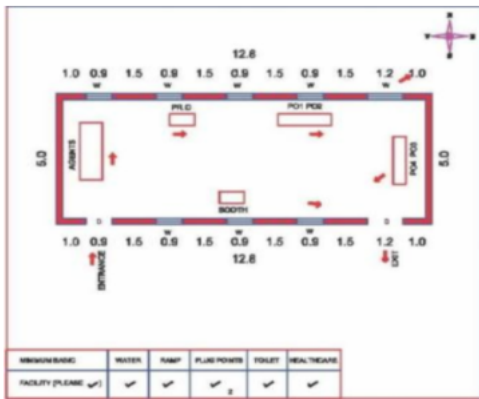

Google Map View

Polling Station Building Front View

Polling Station Front View

Cad View

Key MAP View

சட்டமன்றத் தொகுதியின் எண் மற்றும் பெயர் : 1-கும்மிடிபூண்டி

பிரிவு எண் மற்றும் பெயர் 1-பெரிய ஒழுப்புரம்(வ.கி)மற்றும் (ஊ), பெரிய ஒழுப்புரம் காலனி (வார்டு - 1)