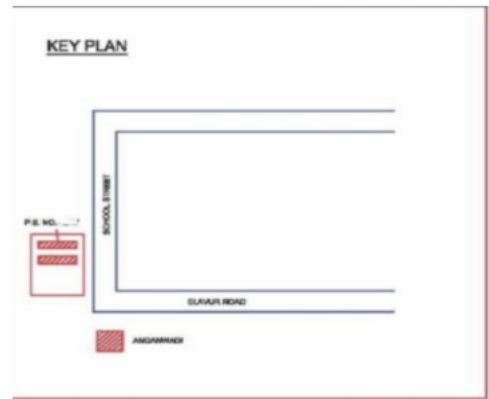

Google Map View

Polling Station Building Front View

Polling Station Front View

Cad View

Key MAP View

சட்டமன்றத் தொகுதியின் எண் மற்றும் பெயர் : 1-கும்மிடிபூண்டி

பிரிவு எண் மற்றும் பெயர் 1-பெரிய ஒழுப்புரம்(வ.கி)மற்றும் (ஊ), பெரிய ஒழுப்புரம் காலனி (வார்டு - 1)