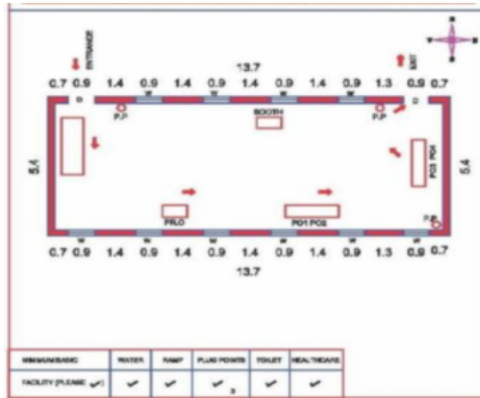

Google Map View

Polling Station Building Front View

Polling Station Front View

Cad View

Key MAP View

1	AYR2662229	பெயர் : நா சப்ரமணியம் ராஜு தந்தையின் பெயர்: நாகராஜு வீட்டு எண் : 0 வயது : 75 பாலினம் : ஆண்	Photo is available	2	AYR2769495	பெயர் : அனுஷ்கா கோ தந்தையின் பெயர்: கோவிந்தன் வீட்டு எண் : 0 வயது : 20 பாலினம் : பெண்	Photo is available	3	AYR0989053	பெயர் : ஆண்டாள் - கணவர் பெயர்: முத்து - வீட்டு எண் : 1 வயது : 71 பாலினம் : பெண்	Photo is available
4	AYR0491514	பெயர் : நீலா - கணவர் பெயர்: குப்பன் - வீட்டு எண் : 1 வயது : 69 பாலினம் : பெண்	Photo is available	5	AYR0433375	பெயர் : திரிபுரசுந்தரி - கணவர் பெயர்: குப்பன் - வீட்டு எண் : 1 வயது : 66 பாலினம் : பெண்	Photo is available	6	AYR0617118	பெயர் : சுப்பிரமணி - தந்தையின் பெயர்: நாகராஜ் - வீட்டு எண் : 1 வயது : 63 பாலினம் : ஆண்	Photo is available
7	AYR0617076	பெயர் : ராஜேந்திரன் - தந்தையின் பெயர்: சுப்பராயிலு - வீட்டு எண் : 1 வயது : 63 பாலினம் : ஆண்	Photo is available	8	AYR0336354	பெயர் : ராஜேஸ்வரி - கணவர் பெயர்: செஞ்சு ராஜ் - வீட்டு எண் : 1 வயது : 63 பாலினம் : பெண்	Photo is available	# 9	AYR1611052	பெயர் : ஸ்ரீதர் ந தந்தையின் பெயர்: புருஷோத்தம் ராஜு ந வீட்டு எண் : 1 வயது : 59 பாலினம் : ஆண்	Photo is available
10	AYR0433250	பெயர் : செல்வராஜ் - தந்தையின் பெயர்: விஜய்குமார் - வீட்டு எண் : 1 வயது : 58 பாலினம் : ஆண்	Photo is available	11	HMV2487346	பெயர் : உஷா - கணவர் பெயர்: ஸ்ரீதர் - வீட்டு எண் : 1 வயது : 52 பாலினம் : பெண்	Photo is available	12	AYR0617183	பெயர் : சஜாதா - கணவர் பெயர்: ரஜினி - வீட்டு எண் : 1 வயது : 50 பாலினம் : பெண்	Photo is available
13	AYR0617167	பெயர் : ஏமாத்திரி - தந்தையின் பெயர்: ராகவன் - வீட்டு எண் : 1 வயது : 48 பாலினம் : ஆண்	Photo is available	14	AYR0433243	பெயர் : சுகந்தி - கணவர் பெயர்: சசிக்குமார் - வீட்டு எண் : 1 வயது : 46 பாலினம் : பெண்	Photo is available	15	AYR0018747	பெயர் : ஸ்ரீகாந்த் - தந்தையின் பெயர்: கருணாகரன் - வீட்டு எண் : 1 வயது : 46 பாலினம் : ஆண்	Photo is available
16	AYR0617332	பெயர் : கிருஷ்ணமூர்த்தி - தந்தையின் பெயர்: செங்கல் ராஜ் - வீட்டு எண் : 1 வயது : 46 பாலினம் : ஆண்	Photo is available	17	AYR1103266	பெயர் : முருகன் - தந்தையின் பெயர்: மணி - வீட்டு எண் : 1 வயது : 45 பாலினம் : ஆண்	Photo is available	18	AYR0433342	பெயர் : ஆனந்தகுமார் - தந்தையின் பெயர்: குப்பாச்சாரி - வீட்டு எண் : 1 வயது : 44 பாலினம் : ஆண்	Photo is available
19	AYR1238302	பெயர் : ரமேஷ் - தந்தையின் பெயர்: நாகையா - வீட்டு எண் : 1 வயது : 43 பாலினம் : ஆண்	Photo is available	20	AYR0018697	பெயர் : செல்வி - கணவர் பெயர்: சந்திரபாபு - வீட்டு எண் : 1 வயது : 42 பாலினம் : பெண்	Photo is available	21	AYR0018614	பெயர் : ரஜினி - கணவர் பெயர்: ரமேஷ்பாபு - வீட்டு எண் : 1 வயது : 42 பாலினம் : பெண்	Photo is available
22	AYR1103274	பெயர் : சுகா - கணவர் பெயர்: முருகன் - வீட்டு எண் : 1 வயது : 40 பாலினம் : பெண்	Photo is available	23	AYR0018366	பெயர் : காமாட்சி - கணவர் பெயர்: சீனிவாசன் - வீட்டு எண் : 1 வயது : 40 பாலினம் : பெண்	Photo is available	24	AYR1238294	பெயர் : புஷ்பா - கணவர் பெயர்: ரமேஷ் - வீட்டு எண் : 1 வயது : 39 பாலினம் : பெண்	Photo is available
25	AYR0617134	பெயர் : மணிகண்டன் - தந்தையின் பெயர்: செஞ்சய்யன் - வீட்டு எண் : 1 வயது : 39 பாலினம் : ஆண்	Photo is available	26	AYR0617399	பெயர் : சிரஞ்சிவி - தாயின் பெயர்: பஜ்ஜம்மாள் - வீட்டு எண் : 1 வயது : 38 பாலினம் : ஆண்	Photo is available	27	AYR0617373	பெயர் : ரேகா - கணவர் பெயர்: கிருஷ்ணவர்மா - வீட்டு எண் : 1 வயது : 38 பாலினம் : பெண்	Photo is available
28	AYR0491787	பெயர் : வெங்கடேசன் - தந்தையின் பெயர்: ரங்கராஜ் - வீட்டு எண் : 1 வயது : 38 பாலினம் : ஆண்	Photo is available	29	AYR0617357	பெயர் : லட்சுமி - கணவர் பெயர்: வேலாயுதம் - வீட்டு எண் : 1 வயது : 38 பாலினம் : பெண்	Photo is available	30	AYR0617175	பெயர் : ஜமுனா - கணவர் பெயர்: சுப்பிரமணி - வீட்டு எண் : 1 வயது : 38 பாலினம் : பெண்	Photo is available