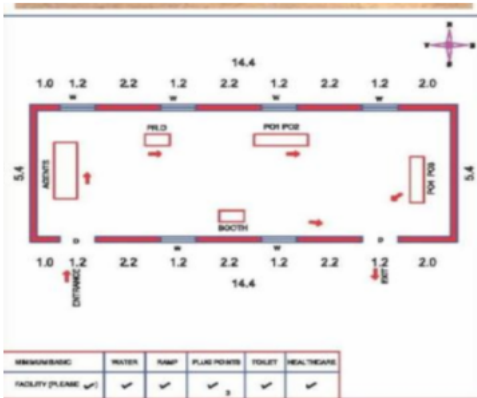

Cad View

Key MAP View