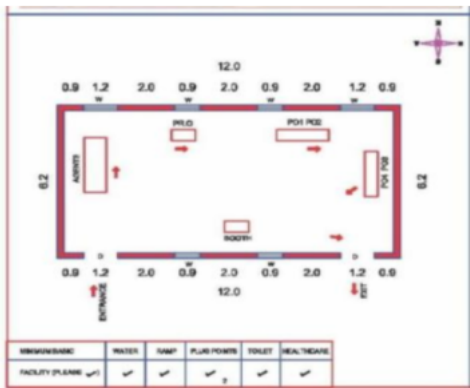

Google Map View

Polling Station Building Front View

Polling Station Front View

Cad View

Key MAP View

சட்டமன்றத் தொகுதியின் எண் மற்றும் பெயர் : 1-கும்மிடிபூண்டி  
பிரிவு எண் மற்றும் பெயர் 1-மாநெல்லூர் (வ.கி)மற்றும்(ஊ), வேளாளர் தெரு