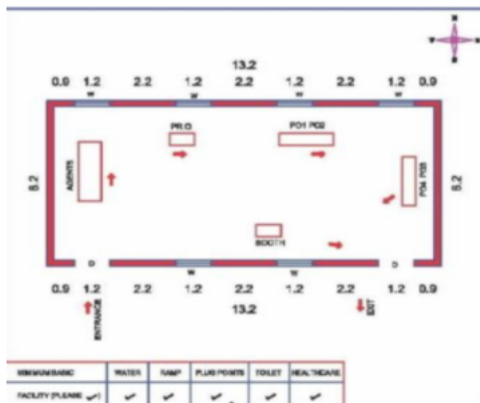

கையொப்பம்

Nazri Naksha

Google Map View

Polling Station Building Front View

Polling Station Front View

Cad View

Key MAP View

சட்டமன்றத் தொகுதியின் எண் மற்றும் பெயர் : 1-கும்மிடிபூண்டி
பிரிவு எண் மற்றும் பெயர் 1-மாநெல்லூர் (வ.கி)மற்றும்(ஊ), மாநெல்லூர் காலனி