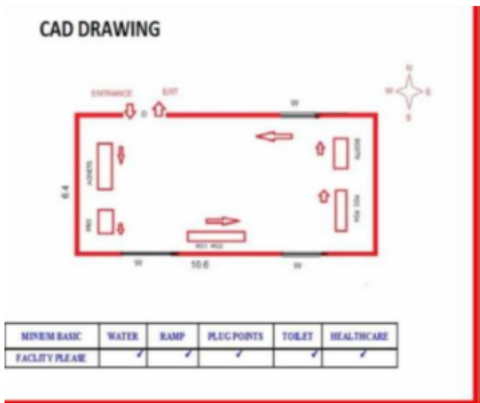

Google Map View

Polling Station Building Front View

Polling Station Front View

Cad View

Key MAP View

1 பெயர் : பவன் குமார் - தந்தையின் பெயர்: வெங்கடராமன் - வீட்டு எண் : 1 வயது : 34 பாலினம் : ஆண் Photo is available	AYR0822627	2 பெயர் : பாலகிருஷ்ண டி தந்தையின் பெயர்: வெங்கடராமணா - வீட்டு எண் : 1 வயது : 30 பாலினம் : ஆண் Photo is available	AYR0822635	3 பெயர் : பிரவீன் - தந்தையின் பெயர்: குமார் - வீட்டு எண் : 57 வயது : 29 பாலினம் : ஆண் Photo is available	AYR1060607
4 பெயர் : புஷ்பராஜ் - தந்தையின் பெயர்: ரவி - வீட்டு எண் : 104 வயது : 33 பாலினம் : ஆண் Photo is available	AYR0569426	5 பெயர் : நீலா கே கணவர் பெயர்: பாபு வீட்டு எண் : 106 எம் ஹெச் சாலை வயது : 45 பாலினம் : பெண் Photo is available	AYR2761864	6 பெயர் : சாந்தி - கணவர் பெயர்: ஞானசேகர் - வீட்டு எண் : 169 வயது : 37 பாலினம் : பெண் Photo is available	AYR0337873
7 பெயர் : சுப்பிரியா - கணவர் பெயர்: பாலசுப்பிரமணி - வீட்டு எண் : 185 வயது : 41 பாலினம் : பெண் Photo is available	AYR0337881	8 பெயர் : நாளியா - கணவர் பெயர்: மன்கூர் - வீட்டு எண் : 250 வயது : 35 பாலினம் : பெண் Photo is available	AYR0492892	9 பெயர் : ஆயிஷா - தந்தையின் பெயர்: காஜா மொய்தீன் - வீட்டு எண் : 259 வயது : 38 பாலினம் : பெண் Photo is available	AYR0822429
10 பெயர் : கௌஸ் மொகதீன் - தந்தையின் பெயர்: சிக்கஞ்சர் பாஷா - வீட்டு எண் : 260 வயது : 30 பாலினம் : ஆண் Photo is available	AYR0822312	11 பெயர் : பரத்குமார் - தந்தையின் பெயர்: கிருஷ்ணன் - வீட்டு எண் : 283 வயது : 35 பாலினம் : ஆண் Photo is available	AYR0107904	12 பெயர் : பிரசாந்தி தந்தையின் பெயர்: லாரன்ஸ் வீட்டு எண் : 287 வயது : 26 பாலினம் : பெண் Photo is available	AYR1363191
13 பெயர் : வனிதாமணி தந்தையின் பெயர்: கோவிந்தராஜ் வீட்டு எண் : 455 வயது : 26 பாலினம் : பெண் Photo is available	AYR1385954	14 பெயர் : நதியா - தந்தையின் பெயர்: கடற்கரை - வீட்டு எண் : 498 வயது : 37 பாலினம் : பெண் Photo is available	AYR0530139	15 பெயர் : சம்சுதின் - தந்தையின் பெயர்: அலியார் - வீட்டு எண் : 542 வயது : 47 பாலினம் : ஆண் Photo is available	AYR1265248
16 பெயர் : யாஸ்மின் - கணவர் பெயர்: சம்சுதின் - வீட்டு எண் : 542 வயது : 42 பாலினம் : பெண் Photo is available	AYR1265230	17 பெயர் : மணிகண்டன் தந்தையின் பெயர்: பாபு வீட்டு எண் : 585 வயது : 24 பாலினம் : ஆண் Photo is available	AYR2469450	18 பெயர் : பெருமான் - தந்தையின் பெயர்: குப்பம்பா - வீட்டு எண் : 651 வயது : 76 பாலினம் : ஆண் Photo is available	AYR1617513
19 பெயர் : மலீஸ்வரி - கணவர் பெயர்: பெருமான் - வீட்டு எண் : 651 வயது : 66 பாலினம் : பெண் Photo is available	AYR1617521	20 பெயர் : பத்மாவதி - கணவர் பெயர்: ஆறுமுகம் - வீட்டு எண் : 651 வயது : 63 பாலினம் : பெண் Photo is available	AYR0990341	21 பெயர் : அருள் - தந்தையின் பெயர்: ஆறுமுகம் - வீட்டு எண் : 651 வயது : 43 பாலினம் : ஆண் Photo is available	AYR0990333
22 பெயர் : மதுபாபா - கணவர் பெயர்: அருள் - வீட்டு எண் : 651 வயது : 31 பாலினம் : பெண் Photo is available	AYR0990325	23 பெயர் : ஆறுமுகம் - தந்தையின் பெயர்: ஜானகிராமன் - வீட்டு எண் : 651a வயது : 73 பாலினம் : ஆண் Photo is available	AYR0990358	24 பெயர் : பாண்டிரங்கன் - தந்தையின் பெயர்: காளப்பசெட்டி - வீட்டு எண் : 654 வயது : 67 பாலினம் : ஆண் Photo is available	AYR1617539
25 பெயர் : சாந்தி - கணவர் பெயர்: பாண்டிரங்கன் - வீட்டு எண் : 654 வயது : 59 பாலினம் : பெண் Photo is available	AYR1617547	26 பெயர் : ஜெகதீஷ்குமார் - தந்தையின் பெயர்: பாண்டிரங்கன் - வீட்டு எண் : 654 வயது : 47 பாலினம் : ஆண் Photo is available	HMV5443338	27 பெயர் : பாஸ்கர் - தந்தையின் பெயர்: பாண்டிரங்கன் - வீட்டு எண் : 654 வயது : 39 பாலினம் : ஆண் Photo is available	HMV2506699
28 பெயர் : பாரதி - தந்தையின் பெயர்: பாஸ்கர் - வீட்டு எண் : 654 வயது : 34 பாலினம் : பெண் Photo is available	AYR1105014	29 பெயர் : சரண்யா - தந்தையின் பெயர்: பாஸ்கர் - வீட்டு எண் : 654 வயது : 34 பாலினம் : பெண் Photo is available	AYR1060318	30 பெயர் : சினிவாசன் - தந்தையின் பெயர்: கணேசன் - வீட்டு எண் : 654A வயது : 42 பாலினம் : ஆண் Photo is available	HMV1620301