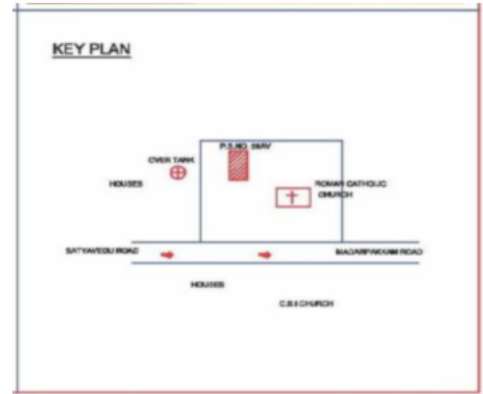

Google Map View

Polling Station Building Front View

Polling Station Front View

Cad View

Key MAP View

சட்டமன்றத் தொகுதியின் எண் மற்றும் பெயர் : 1-கும்மிடிபூண்டி
பிரிவு எண் மற்றும் பெயர் 1-செதில்பாக்கம்(வ.கி)மற்றும் (ஊ), செதில்பாக்கம் கிராமம் (வார்டு1)