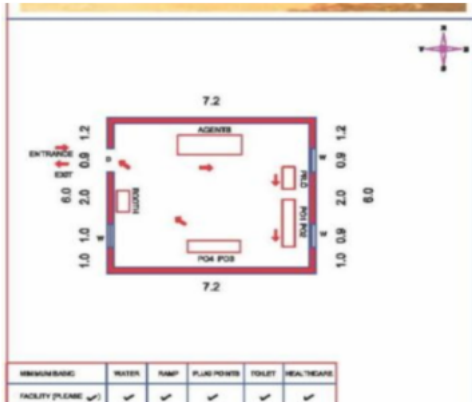

Google Map View

Polling Station Building Front View

Polling Station Front View

Cad View

Key MAP View

சட்டமன்றத் தொகுதியின் எண் மற்றும் பெயர் : 1-கும்மிடிபூண்டி
பிரிவு எண் மற்றும் பெயர் 1-செதில்பாக்கம்(வ.கி)மற்றும் (ஊ), செதில்பாக்கம் கிராமம் (வார்டு1)