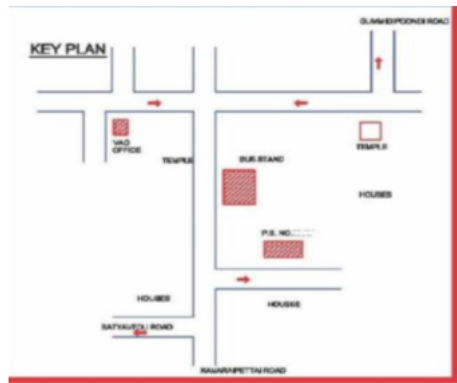

Cad View

Key MAP View