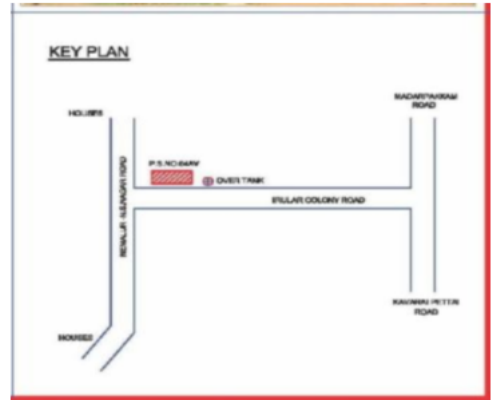

Cad View

Key MAP View