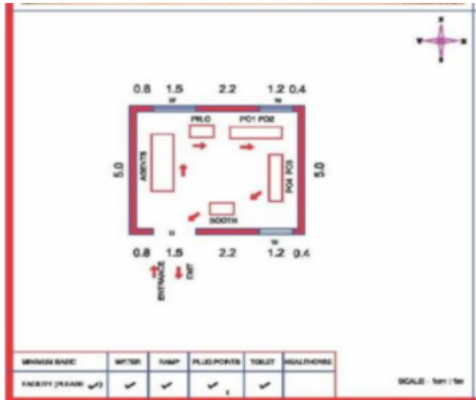

Google Map View

Polling Station Building Front View

Polling Station Front View

Cad View

Key MAP View

1	HMV2351963	பெயர் : விஸ்வநாதன் - தந்தையின் பெயர்: காந்தி - வீட்டு எண் : 0 வயது : 48 பாலினம் : ஆண்	Photo is available	2	HMV2540417	பெயர் : ஜெகதீசன் ஆச்சாரி - தந்தையின் பெயர்: சுப்பிரமணி - வீட்டு எண் : 1 வயது : 83 பாலினம் : ஆண்	Photo is available	3	AYR1239151	பெயர் : அற்புதம் - தந்தையின் பெயர்: இண்ணயன் - வீட்டு எண் : 1 வயது : 81 பாலினம் : ஆண்	Photo is available
4	AYR0494039	பெயர் : சரோஜா - கணவர் பெயர்: வெங்கடேசன் - வீட்டு எண் : 1 வயது : 74 பாலினம் : பெண்	Photo is available	5	AYR1708932	பெயர் : பொன்னம்மா - கணவர் பெயர்: ஜெகதீசன் - வீட்டு எண் : 1 வயது : 73 பாலினம் : பெண்	Photo is available	6	AYR1267467	பெயர் : சுப்பம்மா - கணவர் பெயர்: முனுசாமி - வீட்டு எண் : 1 வயது : 71 பாலினம் : பெண்	Photo is available
7	AYR0622316	பெயர் : மீனாட்சி - கணவர் பெயர்: முனிகிருஷ்ணய்யா - வீட்டு எண் : 1 வயது : 63 பாலினம் : பெண்	Photo is available	8	AYR1708940	பெயர் : கருணாகரன் - தந்தையின் பெயர்: ஜெகதீசன் - வீட்டு எண் : 1 வயது : 52 பாலினம் : ஆண்	Photo is available	9	AYR1239169	பெயர் : ரவிசங்கர் - தந்தையின் பெயர்: பலராமன் - வீட்டு எண் : 1 வயது : 51 பாலினம் : ஆண்	Photo is available
10	AYR1267269	பெயர் : ராஜி - தந்தையின் பெயர்: சுந்தரம் - வீட்டு எண் : 1 வயது : 50 பாலினம் : ஆண்	Photo is available	11	AYR1267475	பெயர் : விஜய லட்சுமி - தந்தையின் பெயர்: ரவிசங்கர் - வீட்டு எண் : 1 வயது : 50 பாலினம் : பெண்	Photo is available	12	HMV5351788	பெயர் : லட்சுமி - கணவர் பெயர்: கருணாகரன் - வீட்டு எண் : 1 வயது : 49 பாலினம் : பெண்	Photo is available
13	AYR0339168	பெயர் : மெர்சி - தந்தையின் பெயர்: செபாஸ்டியன் - வீட்டு எண் : 1 வயது : 46 பாலினம் : பெண்	Photo is available	14	AYR2426658	பெயர் : ராஜேஷ் தந்தையின் பெயர்: ராமமூர்த்தி வீட்டு எண் : 1 வயது : 46 பாலினம் : ஆண்	Photo is available	15	AYR0622381	பெயர் : உமாமகேஸ்வரி கணவர் பெயர்: ரமேஷ் - வீட்டு எண் : 1 வயது : 45 பாலினம் : பெண்	Photo is available
16	AYR2394682	பெயர் : விஜயா தந்தையின் பெயர்: சுபராயலு வீட்டு எண் : 1 வயது : 44 பாலினம் : பெண்	Photo is available	17	AYR2394310	பெயர் : சுந்தரி கணவர் பெயர்: ஓச்சகன வீட்டு எண் : 1 வயது : 43 பாலினம் : பெண்	Photo is available	18	AYR2426609	பெயர் : சுரேஷ் தந்தையின் பெயர்: மங்கய்யா வீட்டு எண் : 01 வயது : 43 பாலினம் : ஆண்	Photo is available
19	AYR1175405	பெயர் : ஜோதி - கணவர் பெயர்: ஜெகதீஷ் - வீட்டு எண் : 1 வயது : 41 பாலினம் : பெண்	Photo is available	20	AYR1239128	பெயர் : நாகராஜ் - தந்தையின் பெயர்: வெங்கி - வீட்டு எண் : 1 வயது : 41 பாலினம் : ஆண்	Photo is available	21	HMV5351697	பெயர் : பத்மபிரியா - கணவர் பெயர்: மூர்த்தி - வீட்டு எண் : 1 வயது : 41 பாலினம் : பெண்	Photo is available
22	AYR1239136	பெயர் : ராஜேஷ்குமார் - தந்தையின் பெயர்: ஏசுரத்தினம் - வீட்டு எண் : 1 வயது : 40 பாலினம் : ஆண்	Photo is available	23	AYR0826222	பெயர் : நாகராஜ் - தந்தையின் பெயர்: நாகைய்யா - வீட்டு எண் : 1 வயது : 40 பாலினம் : ஆண்	Photo is available	24	AYR2407229	பெயர் : ராஜி கணவர் பெயர்: முனிசேகர் வீட்டு எண் : 1 வயது : 40 பாலினம் : பெண்	Photo is available
25	AYR2475275	பெயர் : எல்லய்யா இதரர் பெயர்: சுப்பம்மா வீட்டு எண் : 01 வயது : 40 பாலினம் : ஆண்	Photo is available	26	AYR2426559	பெயர் : ரெபேககாள் கணவர் பெயர்: பாஸ்கரன் வீட்டு எண் : 01 வயது : 38 பாலினம் : பெண்	Photo is available	27	AYR2394492	பெயர் : ரேவதி தந்தையின் பெயர்: கெங்கையா வீட்டு எண் : 1 வயது : 37 பாலினம் : பெண்	Photo is available
28	AYR2394146	பெயர் : சுரேகா கணவர் பெயர்: வேளாங்கண்ணி வீட்டு எண் : 1 வயது : 37 பாலினம் : பெண்	Photo is available	29	AYR2408896	பெயர் : அஸ்வினி கணவர் பெயர்: சரவணன் வீட்டு எண் : 1 வயது : 35 பாலினம் : பெண்	Photo is available	30	AYR1267285	பெயர் : செங்கையா - தந்தையின் பெயர்: போலைய்யா - வீட்டு எண் : 1 வயது : 34 பாலினம் : ஆண்	Photo is available