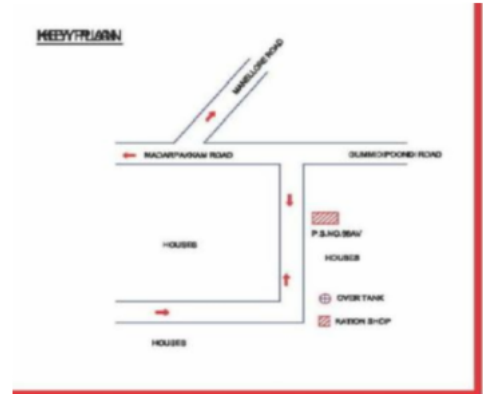

Google Map View

Polling Station Building Front View

Polling Station Front View

Cad View

Key MAP View

சட்டமன்றத் தொகுதியின் எண் மற்றும் பெயர் : 1-கும்மிடிப்பூண்டி
பிரிவு எண் மற்றும் பெயர் 1-பாதிரிவேடு (ஊ), வீரண்ண தெரு