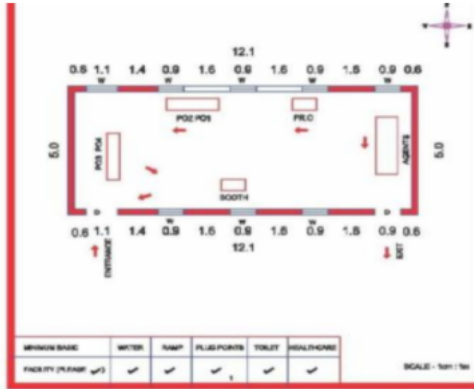

Google Map View

Polling Station Building Front View

Polling Station Front View

Cad View

Key MAP View

சட்டமன்றத் தொகுதியின் எண் மற்றும் பெயர் : 1-கும்மிடிப்பூண்டி
பிரிவு எண் மற்றும் பெயர் 1-பாதிரிவேடு (ஊ), வீரண்ண தெரு