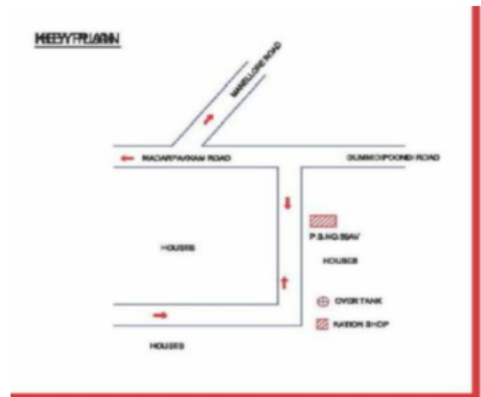

Google Map View

Polling Station Building Front View

Polling Station Front View

Cad View

Key MAP View

சட்டமன்றத் தொகுதியின் எண் மற்றும் பெயர் : 1-கும்மிடிபூண்டி  
பிரிவு எண் மற்றும் பெயர் 1-பாதிரிவேடு (ஊ), மூர்த்திய்யா தெரு கிழக்கு