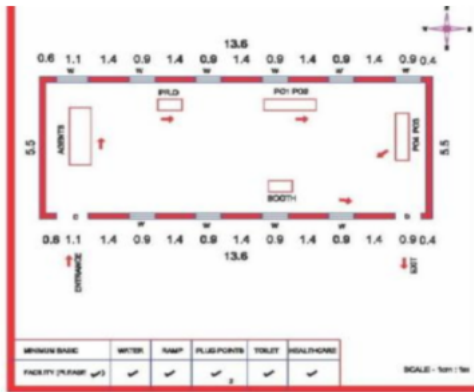

Google Map View

Polling Station Building Front View

Polling Station Front View

Cad View

Key MAP View

சட்டமன்றத் தொகுதியின் எண் மற்றும் பெயர் : 1-கும்மிடிபூண்டி
பிரிவு எண் மற்றும் பெயர் 1-பாதிரிவேடு (ஊ), தீவலு செட்டிதெரு (வார்டு 1)