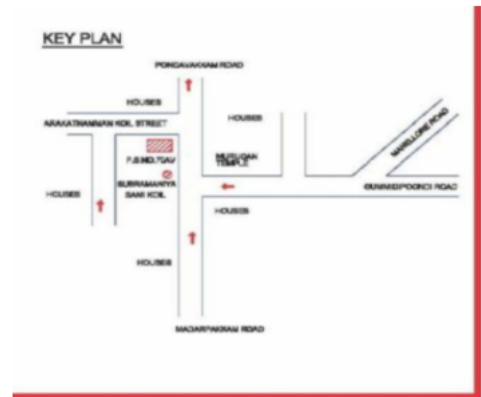

Google Map View

Polling Station Building Front View

Polling Station Front View

Cad View

Key MAP View

சட்டமன்றத் தொகுதியின் எண் மற்றும் பெயர் : 1-கும்மிடிபூண்டி
பிரிவு எண் மற்றும் பெயர் 1-பாதிரிவேடு (ஊ), தீவலு செட்டிதெரு (வார்டு 1)