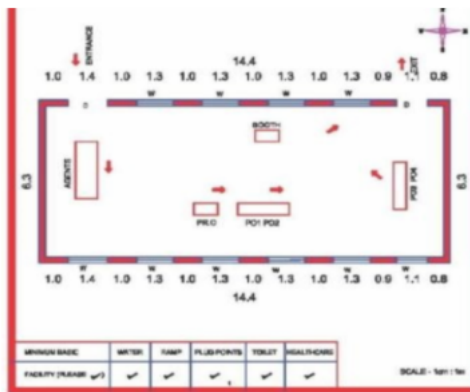

Google Map View

Polling Station Building Front View

FRONT ELEVATION

Polling Station Front View

Cad View

Key MAP View

1 பெயர் : நாகேஸ்வரன் - தந்தையின் பெயர்: முனுசாமி - வீட்டு எண் : 1 வயது : 68 பாலினம் : ஆண் Photo is available	AYR0027326	2 பெயர் : கருணாகரன் - தந்தையின் பெயர்: தசரதன் - வீட்டு எண் : 1 வயது : 65 பாலினம் : ஆண் Photo is available	AYR1062892	3 பெயர் : ராஜா - தந்தையின் பெயர்: குப்புசாமி - வீட்டு எண் : 1 வயது : 62 பாலினம் : ஆண் Photo is available	AYR0833210
4 பெயர் : செந்தாமரை - கணவர் பெயர்: நாகேஸ்வரன் - வீட்டு எண் : 1 வயது : 60 பாலினம் : பெண் Photo is available	AYR0027318	5 பெயர் : சரளா - கணவர் பெயர்: கருணாகரன் - வீட்டு எண் : 1 வயது : 54 பாலினம் : பெண் Photo is available	AYR1062884	6 பெயர் : பூங்காவனம் - கணவர் பெயர்: கேசவன் - வீட்டு எண் : 1 வயது : 50 பாலினம் : பெண் Photo is available	AYR1108125
7 பெயர் : சசிக்குமார் - தந்தையின் பெயர்: செல்லன் - வீட்டு எண் : 1 வயது : 47 பாலினம் : ஆண் Photo is available	HMV1369073	8 பெயர் : ஜெயசங்கர் தந்தையின் பெயர்: நாகேஷ்வர ராவ் வீட்டு எண் : 1 வயது : 47 பாலினம் : ஆண் Photo is available	AYR2318053	9 பெயர் : வெங்கடேசன் - தந்தையின் பெயர்: செல்லன் - வீட்டு எண் : 1 வயது : 46 பாலினம் : ஆண் Photo is available	AYR1311505
10 பெயர் : சரவணன் - தந்தையின் பெயர்: தேவன் - வீட்டு எண் : 1 வயது : 45 பாலினம் : ஆண் Photo is available	AYR1063130	11 பெயர் : லட்சுமி - கணவர் பெயர்: பாஸ்கர் - வீட்டு எண் : 1 வயது : 45 பாலினம் : பெண் Photo is available	AYR0495549	12 பெயர் : மோகனா - கணவர் பெயர்: வெங்கடேசன் - வீட்டு எண் : 1 வயது : 43 பாலினம் : பெண் Photo is available	AYR1311513
13 பெயர் : கவிதா கணவர் பெயர்: ஜெயசங்கர் வீட்டு எண் : 1 வயது : 43 பாலினம் : பெண் Photo is available	AYR2318061	14 பெயர் : உமா - கணவர் பெயர்: ரவீந்தரன் - வீட்டு எண் : 1 வயது : 41 பாலினம் : பெண் Photo is available	AYR1063163	# 15 பெயர் : கோபி கே தந்தையின் பெயர்: நாகேஷ்வர ராவ் - வீட்டு எண் : பூவலம்பேடு கிராமம் வயது : 40 பாலினம் : ஆண் Photo is available	AYR0027300
16 பெயர் : இந்திரா - கணவர் பெயர்: சீனிவாசன் - வீட்டு எண் : 1 வயது : 40 பாலினம் : பெண் Photo is available	AYR0495580	17 பெயர் : சதிஷ் - தாயின் பெயர்: பொன்னி - வீட்டு எண் : 1 வயது : 40 பாலினம் : ஆண் Photo is available	AYR0829317	18 பெயர் : சுபாஷ்னி - கணவர் பெயர்: சதீஷ் - வீட்டு எண் : 1 வயது : 39 பாலினம் : பெண் Photo is available	AYR0829309
19 பெயர் : மீனாட்சி - கணவர் பெயர்: மதன் - வீட்டு எண் : 1 வயது : 38 பாலினம் : பெண் Photo is available	AYR0626531	20 பெயர் : கோடிஸ்வரி - கணவர் பெயர்: கோபி - வீட்டு எண் : 1 வயது : 37 பாலினம் : பெண் Photo is available	AYR1311489	21 பெயர் : சத்யா - கணவர் பெயர்: சசி - வீட்டு எண் : 1 வயது : 37 பாலினம் : பெண் Photo is available	AYR0994012
22 பெயர் : அனிதா - தந்தையின் பெயர்: காந்தி பிரபு - வீட்டு எண் : 1 வயது : 36 பாலினம் : பெண் Photo is available	AYR1239540	23 பெயர் : கௌதம் - தந்தையின் பெயர்: ரவிசங்கர் - வீட்டு எண் : 1 வயது : 36 பாலினம் : ஆண் Photo is available	AYR0110528	24 பெயர் : தமிழ் செல்வி - கணவர் பெயர்: பாண்டியன் - வீட்டு எண் : 1 வயது : 36 பாலினம் : பெண் Photo is available	AYR1062801
25 பெயர் : ராமராஜன் - தந்தையின் பெயர்: கிருஷ்ணன் - வீட்டு எண் : 1 வயது : 36 பாலினம் : ஆண் Photo is available	AYR0829051	26 பெயர் : ஆனந்தன் - தந்தையின் பெயர்: ஆறுமுகம் - வீட்டு எண் : 1 வயது : 35 பாலினம் : ஆண் Photo is available	AYR1062942	27 பெயர் : கீதா - தந்தையின் பெயர்: ரமேஷ் - வீட்டு எண் : 1 வயது : 35 பாலினம் : ஆண் Photo is available	AYR1108190
28 பெயர் : சைலா - கணவர் பெயர்: கமலநாதன் - வீட்டு எண் : 1 வயது : 35 பாலினம் : பெண் Photo is available	AYR1108083	# 29 பெயர் : குகன்ராஜ் கே தந்தையின் பெயர்: கேசவன் - வீட்டு எண் : எண் 200 வயது : 35 பாலினம் : ஆண் Photo is available	AYR0110536	30 பெயர் : ஷோபனா - கணவர் பெயர்: பிரகாஷ் - வீட்டு எண் : 1 வயது : 35 பாலினம் : பெண் Photo is available	AYR0993915