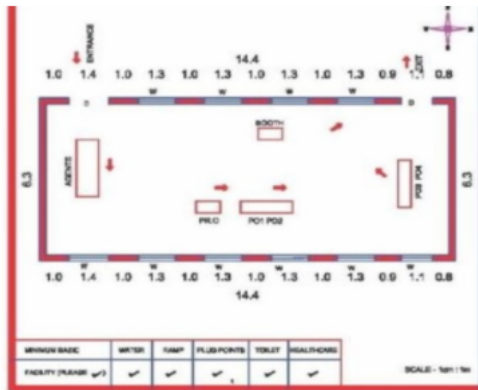

Google Map View

Polling Station Building Front View

Polling Station Front View

Cad View

Key MAP View

சட்டமன்றத் தொகுதியின் எண் மற்றும் பெயர் : 1-கும்மிடிபூண்டி
பிரிவு எண் மற்றும் பெயர் 1-பூவலம்பேடு(வ.கி)மற்றும்(உஊ), அமிர்தமங்கலம் (வார்டு - 2)