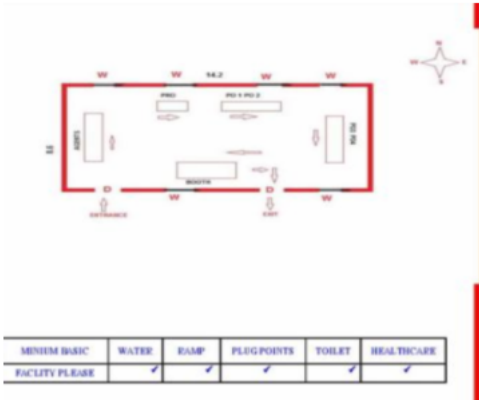

Google Map View

Polling Station Building Front View

Polling Station Front View

Cad View

Key MAP View

சட்டமன்றத் தொகுதியின் எண் மற்றும் பெயர் : 1-கும்மிடிப்பூண்டி
பிரிவு எண் மற்றும் பெயர் 1-குருவராஜ கண்டிகை (ஊ), பில்லா குப்பம் கிராமம் (வார்டு 2)