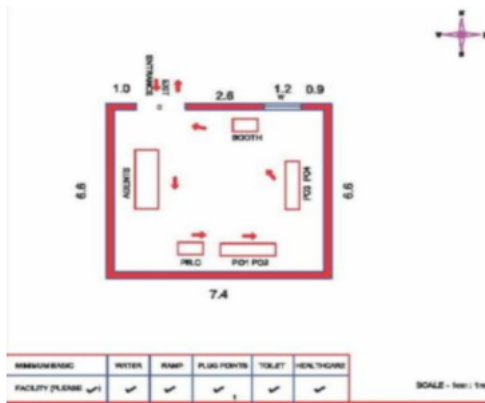

Google Map View

Polling Station Building Front View

Polling Station Front View

Cad View

Key MAP View

சட்டமன்றத் தொகுதியின் எண் மற்றும் பெயர் : 1-கும்மிடிபூண்டி  
பிரிவு எண் மற்றும் பெயர் 1-சிறுபுழல் பேட்டை(வ.கி)மற்றும் (ஊ), சிறுபுழல் பேட்டை (வார்டு 1)