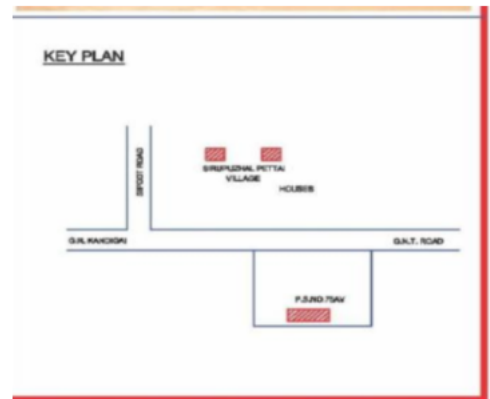

Google Map View

Polling Station Building Front View

Polling Station Front View

Cad View

Key MAP View

சட்டமன்றத் தொகுதியின் எண் மற்றும் பெயர் : 1-கும்மிடிபூண்டி  
பிரிவு எண் மற்றும் பெயர் 1-சிறுபுழல் பேட்டை(வ.கி)மற்றும் (ஊ), சிறுபுழல் பேட்டை (வார்டு 1)