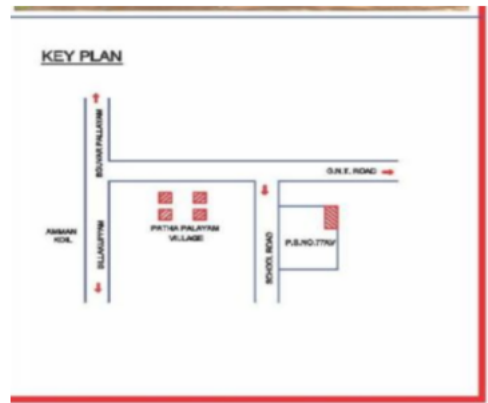

Google Map View

Polling Station Building Front View

Polling Station Front View

Cad View

Key MAP View

சட்டமன்றத் தொகுதியின் எண் மற்றும் பெயர் : 1-கும்மிடிபூண்டி
பிரிவு எண் மற்றும் பெயர் 1-பாத்தபாளையம் (ஊ), பாத்தபாளையம் வார்டு-1