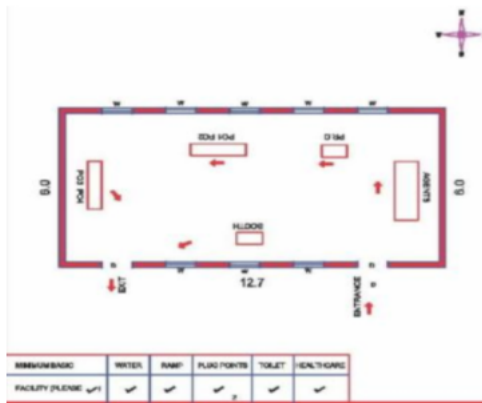

Google Map View

Polling Station Building Front View

Polling Station Front View

Cad View

Key MAP View

1 பெயர் : சரோஜா - கணவர் பெயர்: வடிவேலு - வீட்டு எண் : 1 வயது : 77 பாலினம் : பெண் Photo is available	AYR0629154	2 பெயர் : கலா - கணவர் பெயர்: மணிகண்டன் - வீட்டு எண் : 1 வயது : 36 பாலினம் : பெண் Photo is available	AYR0629097	S 3 பெயர் : சுகன்யா - கணவர் பெயர்: மோகன் - வீட்டு எண் : 1 வயது : 34 பாலினம் : பெண் Photo is available	AYR0497966
4 பெயர் : கலையரசி - தந்தையின் பெயர்: இளங்கோ - வீட்டு எண் : 1 வயது : 33 பாலினம் : பெண் Photo is available	AYR0572370	5 பெயர் : தங்கலட்சுமி - கணவர் பெயர்: விஸ்வநாதன் - வீட்டு எண் : 1 வயது : 30 பாலினம் : பெண் Photo is available	AYR1110915	6 பெயர் : விஜயகுமார் - தந்தையின் பெயர்: சாரங்கன் - வீட்டு எண் : 1 வயது : 28 பாலினம் : ஆண் Photo is available	AYR1227719
7 பெயர் : மாரி - தந்தையின் பெயர்: நாகமுத்து - வீட்டு எண் : 1 வயது : 28 பாலினம் : பெண் Photo is available	AYR1179035	8 பெயர் : கோகுல் தந்தையின் பெயர்: மனோகரன் வீட்டு எண் : 1 வயது : 24 பாலினம் : ஆண் Photo is available	AYR2319689	S 9 பெயர் : கனிமொழி கணவர் பெயர்: பிரேம்குமார் வீட்டு எண் : 1/நா வயது : 26 பாலினம் : பெண் Photo is available	AYR2389567
10 பெயர் : சுகுமார் தந்தையின் பெயர்: வெங்கடேசன் வீட்டு எண் : 13 வயது : 25 பாலினம் : ஆண் Photo is available	AYR1454941	11 பெயர் : மணிஷா கணவர் பெயர்: தமிழ்மணி வீட்டு எண் : 19 வயது : 26 பாலினம் : பெண் Photo is available	AYR2404937	12 பெயர் : பசுபதி தந்தையின் பெயர்: ஜெயபிரகாஷ் நாராயணன் வீட்டு எண் : 22 வயது : 24 பாலினம் : ஆண் Photo is available	AYR2399772
13 பெயர் : பவித்ரா - தந்தையின் பெயர்: ரவி - வீட்டு எண் : 40 வயது : 28 பாலினம் : பெண் Photo is available	AYR1178987	14 பெயர் : ராமச்சந்திரன் - தந்தையின் பெயர்: வேணு ரெட்டி - வீட்டு எண் : 42 வயது : 57 பாலினம் : ஆண் Photo is available	AYR1679430	15 பெயர் : கார்த்திக் - தந்தையின் பெயர்: கே கோபி - வீட்டு எண் : 42 வயது : 32 பாலினம் : ஆண் Photo is available	AYR1064773
16 பெயர் : பவானி கணவர் பெயர்: ராஜேஷ் வீட்டு எண் : 44 வயது : 32 பாலினம் : பெண் Photo is available	AYR2514784	17 பெயர் : பிரபாகர் - தந்தையின் பெயர்: துரை - வீட்டு எண் : 50 வயது : 34 பாலினம் : ஆண் Photo is available	AYR0629147	18 பெயர் : மணிகண்டன் - தந்தையின் பெயர்: செல்வம் - வீட்டு எண் : 50 வயது : 28 பாலினம் : ஆண் Photo is available	AYR1178953
19 பெயர் : கலையரசி - கணவர் பெயர்: ராஜேஷ் - வீட்டு எண் : 60 வயது : 39 பாலினம் : பெண் Photo is available	AYR1178946	20 பெயர் : பிரபாகர் - தந்தையின் பெயர்: வெங்கடேசன் - வீட்டு எண் : 60 வயது : 32 பாலினம் : ஆண் Photo is available	AYR0629162	21 பெயர் : திவாகர் - தந்தையின் பெயர்: சம்பத் - வீட்டு எண் : 61 வயது : 30 பாலினம் : ஆண் Photo is available	AYR1179019
22 பெயர் : பாலாஜி - தந்தையின் பெயர்: ஆறுமுகம் - வீட்டு எண் : 61 வயது : 28 பாலினம் : ஆண் Photo is available	AYR1179027	23 பெயர் : அனிஸ்குமார் - தந்தையின் பெயர்: சிதம்பரன் - வீட்டு எண் : 62 வயது : 49 பாலினம் : ஆண் Photo is available	AYR0030866	24 பெயர் : அம்பிகா - தந்தையின் பெயர்: அனிஸ்குமார் - வீட்டு எண் : 62 வயது : 43 பாலினம் : பெண் Photo is available	AYR0030874
25 பெயர் : பிரவீன் தந்தையின் பெயர்: ரமேஷ் வீட்டு எண் : 62 வயது : 23 பாலினம் : ஆண் Photo is available	AYR2389583	26 பெயர் : மகேந்திரன் - தந்தையின் பெயர்: கணேசன் - வீட்டு எண் : 65 வயது : 29 பாலினம் : ஆண் Photo is available	AYR1178979	27 பெயர் : உமாபதி - தந்தையின் பெயர்: லட்சுமணன் - வீட்டு எண் : 71 வயது : 30 பாலினம் : ஆண் Photo is available	AYR1179001
28 பெயர் : கல்பனா - தாயின் பெயர்: கிருஷ்ணவேணி - வீட்டு எண் : 96 வயது : 44 பாலினம் : பெண் Photo is available	HMV2363695	29 பெயர் : ஹேமாவதி கோ தந்தையின் பெயர்: கோபால் கே வீட்டு எண் : 96 வயது : 21 பாலினம் : பெண் Photo is available	AYR2732014	30 பெயர் : அம்பிகா - கணவர் பெயர்: சுந்தரம் - வீட்டு எண் : 98 வயது : 78 பாலினம் : பெண் Photo is available	HMV1371533