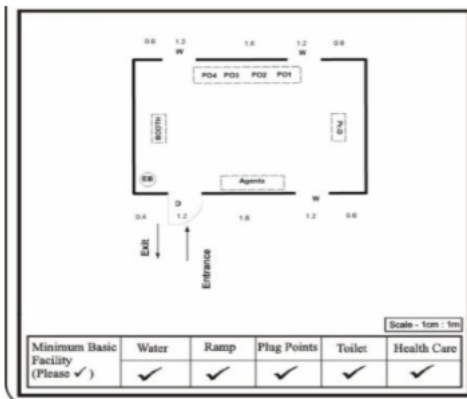

Google Map View

Polling Station Building Front View

Polling Station Front View

Cad View

Key MAP View

1 பெயர் : சரோஜா - கணவர் பெயர்: தன்சிங் - வீட்டு எண் : 1 வயது : 73 பாலினம் : பெண்	NUS2278810 Photo is available	2 பெயர் : சம்பூர்ணம் - கணவர் பெயர்: செல்வராஜ் - வீட்டு எண் : 3 வயது : 61 பாலினம் : பெண்	NUS2278844 Photo is available	3 பெயர் : சங்கர் - தந்தையின் பெயர்: செல்வராஜ் - வீட்டு எண் : 3-1 வயது : 51 பாலினம் : ஆண்	NUS2278851 Photo is available
4 பெயர் : சாலம்மாள் - கணவர் பெயர்: சங்கர் - வீட்டு எண் : 3-1 வயது : 43 பாலினம் : பெண்	KRC6477962 Photo is available	5 பெயர் : பிரதிபா - தந்தையின் பெயர்: சங்கர் - வீட்டு எண் : 3-1 வயது : 28 பாலினம் : பெண்	NUS1682541 Photo is available	6 பெயர் : கௌளிகா தந்தையின் பெயர்: சங்கர் வீட்டு எண் : 3/1 வயது : 24 பாலினம் : பெண்	NUS2581239 Photo is available
7 பெயர் : சாந்தி - கணவர் பெயர்: ரவி - வீட்டு எண் : 3-2 வயது : 49 பாலினம் : பெண்	NUS2278869 Photo is available	8 பெயர் : பலராமன் - தந்தையின் பெயர்: ராஜமாணிக்கம் - வீட்டு எண் : 4 வயது : 62 பாலினம் : ஆண்	NUS2278877 Photo is available	9 பெயர் : ஆறுமுகம் - தந்தையின் பெயர்: ராஜமாணிக்கம் - வீட்டு எண் : 4-3 வயது : 56 பாலினம் : ஆண்	NUS2278901 Photo is available
10 பெயர் : விஜயா - கணவர் பெயர்: ஆறுமுகம் - வீட்டு எண் : 4-3 வயது : 53 பாலினம் : பெண்	NUS2278919 Photo is available	11 பெயர் : ஜெயக்குமார் - தந்தையின் பெயர்: ராஜமாணிக்கம் - வீட்டு எண் : 4-3 வயது : 50 பாலினம் : ஆண்	NUS2278927 Photo is available	12 பெயர் : அமுதா - தந்தையின் பெயர்: ஆறுமுகம் - வீட்டு எண் : 4-3 வயது : 39 பாலினம் : பெண்	KRC6475628 Photo is available
13 பெயர் : சிவா - தந்தையின் பெயர்: ஆறுமுகம் - வீட்டு எண் : 4-50 வயது : 37 பாலினம் : ஆண்	NUS0023945 Photo is available	14 பெயர் : ராம்குமார் - தந்தையின் பெயர்: பலராமன் - வீட்டு எண் : 4-50 வயது : 37 பாலினம் : ஆண்	NUS0023960 Photo is available	15 பெயர் : சிவசந்திரன் - தந்தையின் பெயர்: ஆறுமுகம் - வீட்டு எண் : 4-50 வயது : 34 பாலினம் : ஆண்	NUS0765990 Photo is available
16 பெயர் : சத்தியசீலன் - தந்தையின் பெயர்: ஆறுமுகம் - வீட்டு எண் : 5 வயது : 80 பாலினம் : ஆண்	NUS2278935 Photo is available	17 பெயர் : பட்டுகனி - கணவர் பெயர்: சத்தியசீலன் - வீட்டு எண் : 5 வயது : 70 பாலினம் : பெண்	NUS2278943 Photo is available	18 பெயர் : கார்த்திகேயன் - தந்தையின் பெயர்: சத்தியசீலன் - வீட்டு எண் : 5 வயது : 50 பாலினம் : ஆண்	NUS2278950 Photo is available
19 பெயர் : ராஜலட்சுமி - கணவர் பெயர்: கார்த்திகேயன் - வீட்டு எண் : 5 வயது : 47 பாலினம் : பெண்	NUS2278968 Photo is available	20 பெயர் : ஜிநீஷா தந்தையின் பெயர்: கார்த்திகேயன் வீட்டு எண் : 5ஏ/2 வயது : 23 பாலினம் : பெண்	NUS2642015 Photo is available	21 பெயர் : ஞானசேகரன் - தந்தையின் பெயர்: வேலுச்சாமி - வீட்டு எண் : 5ஏ/13 வயது : 69 பாலினம் : ஆண்	NUS2279032 Photo is available
22 பெயர் : தேவி - கணவர் பெயர்: ஞானசேகரன் - வீட்டு எண் : 5ஏ/13 முதல் தெரு வயது : 61 பாலினம் : பெண்	NUS2279040 Photo is available	23 பெயர் : ராஜேந்திரன் - தந்தையின் பெயர்: துலுக்காணம் - வீட்டு எண் : 6 வயது : 71 பாலினம் : ஆண்	NUS2278976 Photo is available	24 பெயர் : லட்சுமி - கணவர் பெயர்: ராஜேந்திரன் - வீட்டு எண் : 6 வயது : 69 பாலினம் : பெண்	NUS2278984 Photo is available
25 பெயர் : மோகனா - கணவர் பெயர்: ரஜினி - வீட்டு எண் : 6 வயது : 56 பாலினம் : பெண்	KRC9187865 Photo is available	26 பெயர் : கணேசன் - தந்தையின் பெயர்: ராஜேந்திரன் - வீட்டு எண் : 6 வயது : 42 பாலினம் : ஆண்	KRC6475651 Photo is available	27 பெயர் : வீரம்மாள் வல்லபாய்படேல் கணவர் பெயர்: வல்லபாய்படேல் வீட்டு எண் : 6/43 வயது : 66 பாலினம் : பெண்	NUS2132868 Photo is available
28 பெயர் : ஜீ.கோமலவசுதேவி கணவர் பெயர்: ஆர்.கநேஸந் வீட்டு எண் : 6/49 வயது : 42 பாலினம் : பெண்	NUS2536431 Photo is available	29 பெயர் : ரவிக்குமார் - தந்தையின் பெயர்: ராஜேந்திரன் - வீட்டு எண் : 6-49 வயது : 38 பாலினம் : ஆண்	NUS0023978 Photo is available	30 பெயர் : அசோக்குமார் - தந்தையின் பெயர்: அருணாசலம் - வீட்டு எண் : 7-3 வயது : 41 பாலினம் : ஆண்	NUS0023986 Photo is available