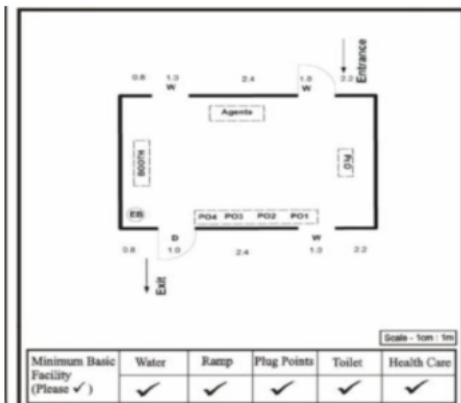

Google Map View

Polling Station Building Front View

Polling Station Front View

Cad View

Key MAP View

1 பெயர் : சீனு - தந்தையின் பெயர்: ரமன்யா - வீட்டு எண் : 1 வயது : 93 பாலினம் : ஆண் Photo is available	NUS0024638	2 பெயர் : வசந்தா - கணவர் பெயர்: கோவிந்தராஜ் - வீட்டு எண் : 1 வயது : 70 பாலினம் : பெண் Photo is available	NUS1271865	3 பெயர் : அபூர்வம் கணவர் பெயர்: பக்கிரிஜாமி வீட்டு எண் : 1 வயது : 65 பாலினம் : பெண் Photo is available	NUS0153353
4 பெயர் : எஸ்தர் - கணவர் பெயர்: சரவணன் - வீட்டு எண் : 1 வயது : 56 பாலினம் : பெண் Photo is available	NUS0024604	5 பெயர் : செல்வமணி - தந்தையின் பெயர்: கலியபெருமாள் - வீட்டு எண் : 1 வயது : 55 பாலினம் : ஆண் Photo is available	NUS0769562	6 பெயர் : முருகன் - தந்தையின் பெயர்: பிச்சவரன் - வீட்டு எண் : 1 வயது : 54 பாலினம் : ஆண் Photo is available	NUS0024620
7 பெயர் : செல்லாச்சி கணவர் பெயர்: கிருஷ்ணராஜ் வீட்டு எண் : 1 வயது : 53 பாலினம் : பெண் Photo is available	NUS0108423	8 பெயர் : ஆறுமுகம் - தந்தையின் பெயர்: பிச்சவரம் - வீட்டு எண் : 1 வயது : 52 பாலினம் : ஆண் Photo is available	NUS0769570	9 பெயர் : மலர் மணி - கணவர் பெயர்: ஸ்ரீதர் - வீட்டு எண் : 1 வயது : 48 பாலினம் : பெண் Photo is available	NUS0024588
10 பெயர் : சொக்கலிங்கம் - தந்தையின் பெயர்: பரசுராமன் - வீட்டு எண் : 1 வயது : 48 பாலினம் : ஆண் Photo is available	NUS1115815	11 பெயர் : ராஜேந்திரன் தந்தையின் பெயர்: ரங்கராஜ் வீட்டு எண் : 1 வயது : 47 பாலினம் : ஆண் Photo is available	NUS0108456	12 பெயர் : ராஜேஸ்வரி - கணவர் பெயர்: சீனு - வீட்டு எண் : 1 வயது : 46 பாலினம் : பெண் Photo is available	NUS0024596
13 பெயர் : சுரேஷ்பாபு - தந்தையின் பெயர்: நரசிம்மலு - வீட்டு எண் : 1 வயது : 43 பாலினம் : ஆண் Photo is available	NUS0769588	# 14 பெயர் : நித்யா - கணவர் பெயர்: சொக்கலிங்கம் வீட்டு எண் : 1 வயது : 39 பாலினம் : பெண் Photo is available	NUS1115799	15 பெயர் : ஆறுமுகம் - தந்தையின் பெயர்: பாலுசெட்டி - வீட்டு எண் : 1 வயது : 37 பாலினம் : ஆண் Photo is available	NUS0769612
16 பெயர் : கயல்விழி - கணவர் பெயர்: பிரபு - வீட்டு எண் : 1 வயது : 36 பாலினம் : பெண் Photo is available	NUS1115559	17 பெயர் : காமராஜ் - தந்தையின் பெயர்: மாரியப்பன் - வீட்டு எண் : 1 வயது : 35 பாலினம் : ஆண் Photo is available	NUS0769463	18 பெயர் : மலர் - கணவர் பெயர்: ரமேஷ் - வீட்டு எண் : 1 வயது : 35 பாலினம் : பெண் Photo is available	NUS1115807
19 பெயர் : டயானா ச கணவர் பெயர்: சரவணன் வீட்டு எண் : 1 வயது : 35 பாலினம் : பெண் Photo is available	NUS2807329	20 பெயர் : ராஜ்குமார் - தந்தையின் பெயர்: அருணாசலம் - வீட்டு எண் : 1 வயது : 33 பாலினம் : ஆண் Photo is available	NUS0769620	21 பெயர் : பாக்கியா - தந்தையின் பெயர்: பாலகிருஷ்ணன் - வீட்டு எண் : 1 வயது : 33 பாலினம் : பெண் Photo is available	NUS1484898
22 பெயர் : மீனா - தந்தையின் பெயர்: மணிப்பால் - வீட்டு எண் : 1 வயது : 32 பாலினம் : பெண் Photo is available	NUS0950873	23 பெயர் : நான்சி - தந்தையின் பெயர்: கதிரவன் - வீட்டு எண் : 1 வயது : 30 பாலினம் : பெண் Photo is available	NUS1271899	24 பெயர் : சரண்யா - தந்தையின் பெயர்: அமீர் - வீட்டு எண் : 1 வயது : 29 பாலினம் : பெண் Photo is available	NUS177176
25 பெயர் : கிளிண்டன் - தந்தையின் பெயர்: மோகன் - வீட்டு எண் : 1 வயது : 27 பாலினம் : ஆண் Photo is available	NUS1899871	26 பெயர் : வினசி தந்தையின் பெயர்: கதிரவன் வீட்டு எண் : 1 வயது : 27 பாலினம் : பெண் Photo is available	NUS1978600	27 பெயர் : கா பாக்கியம் இதரர் பெயர்: பூர்ணியா வீட்டு எண் : 1 வது தெரு வயது : 66 பாலினம் : பெண் Photo is available	NUS2961274
28 பெயர் : சிலேகா ஆ கணவர் பெயர்: ஆறுமுகம் வீட்டு எண் : 1 வது தெரு வயது : 38 பாலினம் : பெண் Photo is available	NUS3003621	29 பெயர் : மகாலெட்சுமி - தந்தையின் பெயர்: செல்வதுரை - வீட்டு எண் : 2 வயது : 36 பாலினம் : பெண் Photo is available	NUS1422856	30 பெயர் : ராமலிங்கம் - தந்தையின் பெயர்: முருகன் - வீட்டு எண் : 2 வயது : 34 பாலினம் : ஆண் Photo is available	NUS0349076