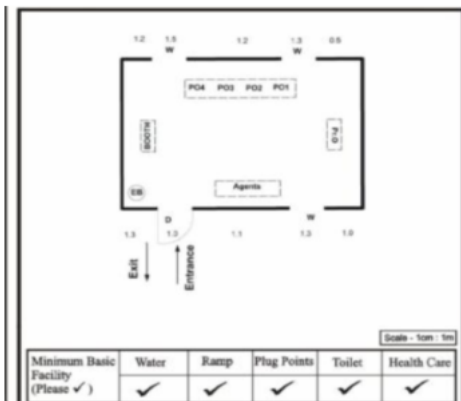

Google Map View

Polling Station Building Front View

Polling Station Front View

Cad View

Key MAP View

1 பெயர் : நளினி - கணவர் பெயர்: ரவி - வீட்டு எண் : 1 வயது : 41 பாலினம் : பெண் Photo is available	NUS1196062	2 பெயர் : முருகேஷ் - தந்தையின் பெயர்: ரங்கசாமி - வீட்டு எண் : 1-2 வயது : 52 பாலினம் : ஆண் Photo is available	KRC6488944	3 பெயர் : மு சஹானா தந்தையின் பெயர்: மமுருகேஷ் வீட்டு எண் : 1/8 வயது : 20 பாலினம் : பெண் Photo is available	NUS2975878
4 பெயர் : ஸ் ச்ருதி தந்தையின் பெயர்: சண்முகம் வீட்டு எண் : 1ஏ/3 வயது : 21 பாலினம் : பெண் Photo is available	NUS2974350	5 பெயர் : ரவணாமாள் - கணவர் பெயர்: ஜெயபிரகாஷ் வீட்டு எண் : 2-1 வயது : 70 பாலினம் : பெண் Photo is available	NUS1685783	6 பெயர் : ஜெகன் - தந்தையின் பெயர்: ஜெயப்பிரகாஷ் - வீட்டு எண் : 2-1 வயது : 40 பாலினம் : ஆண் Photo is available	NUS1685791
7 பெயர் : ராஜேஷ்வரி இதரர் பெயர்: காமாட்சி வீட்டு எண் : 2/32 வயது : 66 பாலினம் : பெண் Photo is available	NUS2778314	8 பெயர் : காமாட்சி தாயின் பெயர்: ராஜேஷ்வரி வீட்டு எண் : 2/32 வயது : 43 பாலினம் : பெண் Photo is available	NUS2778470	9 பெயர் : ஜெகதீசன் ர் தந்தையின் பெயர்: ராமசந்திரன் வீட்டு எண் : 2/33 வயது : 67 பாலினம் : ஆண் Photo is available	NUS2978799
10 பெயர் : ஜெ உமா கணவர் பெயர்: ஜெகதீசன் வீட்டு எண் : 2/33 வயது : 55 பாலினம் : பெண் Photo is available	NUS2945582	11 பெயர் : ஜே கஸ்தூரி தந்தையின் பெயர்: ஜெகதீசன் வீட்டு எண் : 2/33 வயது : 20 பாலினம் : பெண் Photo is available	NUS2976553	12 பெயர் : தியாகராஜன் - தந்தையின் பெயர்: ரவிக்குமார் - வீட்டு எண் : 3 வயது : 28 பாலினம் : ஆண் Photo is available	NUS1901461
13 பெயர் : ராஜா ல தந்தையின் பெயர்: லக்ஷ்மணன் வீட்டு எண் : 3/1 வயது : 53 பாலினம் : ஆண் Photo is available	NUS2777704	14 பெயர் : வெள்ளத்தாய் கணவர் பெயர்: ராஜா வீட்டு எண் : 3/1 வயது : 41 பாலினம் : பெண் Photo is available	NUS2820884	15 பெயர் : லக்ஷ்மணன் ரா தந்தையின் பெயர்: ராஜா வீட்டு எண் : 3/1 வயது : 25 பாலினம் : ஆண் Photo is available	NUS2788487
16 பெயர் : சிவலட்சுமி தந்தையின் பெயர்: ராஜா வீட்டு எண் : 3/1 வயது : 22 பாலினம் : பெண் Photo is available	NUS2788594	17 பெயர் : அருள்முருகன் - தந்தையின் பெயர்: தங்கராஜ் - வீட்டு எண் : 4/11 வயது : 47 பாலினம் : ஆண் Photo is available	NUS0773739	18 பெயர் : கு ராஜன் தந்தையின் பெயர்: குப்புசாமி வீட்டு எண் : 4/31 வயது : 56 பாலினம் : ஆண் Photo is available	NUS2978864
19 பெயர் : ரா புரோமி கணவர் பெயர்: கே ராஜன் வீட்டு எண் : 4/31 வயது : 48 பாலினம் : பெண் Photo is available	NUS2979987	20 பெயர் : ரா பிரீத்தி தந்தையின் பெயர்: கே ராஜன் வீட்டு எண் : 4/31 வயது : 25 பாலினம் : பெண் Photo is available	NUS2974459	21 பெயர் : நரேஷ் தந்தையின் பெயர்: ராஜன் வீட்டு எண் : 4/31 வயது : 21 பாலினம் : ஆண் Photo is available	NUS2974699
S 22 பெயர் : சதிஷ்குமார் தந்தையின் பெயர்: ஜெயப்பிரகாஷ் - வீட்டு எண் : 4ஜி 9ஸை2 ஹன்ஸா அபீநவ வயது : 42 பாலினம் : ஆண் Photo is available	NUS1685775	23 பெயர் : வசந்தாஜெயசீலி - கணவர் பெயர்: டிக்குஸ் - வீட்டு எண் : 5 வயது : 72 பாலினம் : பெண் Photo is available	NUS2240299	24 பெயர் : பெனடிஆரோக்கியராஜ் - தந்தையின் பெயர்: டிக்குஸ் - வீட்டு எண் : 5 வயது : 43 பாலினம் : பெண் Photo is available	KRC8967176
25 பெயர் : ஏஸ்.ஸௌமியா தந்தையின் பெயர்: சுவாமிநாதன் ஜீ வீட்டு எண் : 5/13 வயது : 23 பாலினம் : பெண் Photo is available	NUS2566388	26 பெயர் : தர்ஷினி சா தந்தையின் பெயர்: ஜி சாமிநாதன் வீட்டு எண் : 5/13 வயது : 20 பாலினம் : பெண் Photo is available	NUS2854610	27 பெயர் : ஆனந்தி தந்தையின் பெயர்: திலீப்குமார் வீட்டு எண் : 6/15 வயது : 37 பாலினம் : பெண் Photo is available	NUS1983840
28 பெயர் : லாவண்யா சேகர் தந்தையின் பெயர்: சேகர் வீட்டு எண் : 6/15 வயது : 24 பாலினம் : பெண் Photo is available	NUS2614774	29 பெயர் : முத்து - தந்தையின் பெயர்: ஜெயராமன் - வீட்டு எண் : 6-30 வயது : 54 பாலினம் : ஆண் Photo is available	NUS1602531	30 பெயர் : கார்த்திக் ஆ தந்தையின் பெயர்: கே ஆனந்தன் வீட்டு எண் : 7/17 வயது : 24 பாலினம் : ஆண் Photo is available	NUS2777803