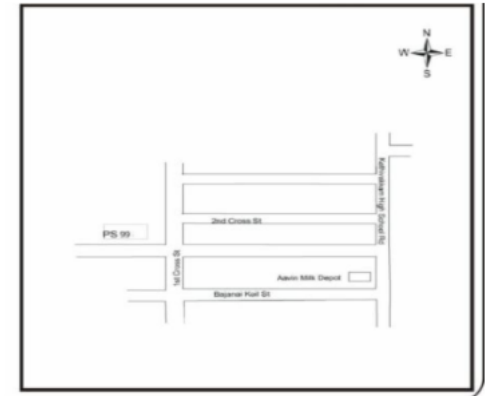

Key MAP View