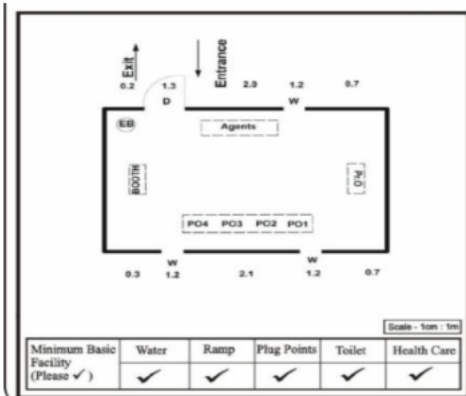

Google Map View

Polling Station Building Front View

Polling Station Front View

Cad View

Key MAP View

1 பெயர் : சீனிவாசன் - தந்தையின் பெயர்: வரதன் - வீட்டு எண் : 4 வயது : 73 பாலினம் : ஆண்	NUS0328690 Photo is available	2 பெயர் : மேனகா - கணவர் பெயர்: சோமசுந்தரம் - வீட்டு எண் : 5 வயது : 39 பாலினம் : பெண்	NUS1846252 Photo is available	3 பெயர் : சங்கீதா - கணவர் பெயர்: பாரதிராஜா - வீட்டு எண் : 5 வயது : 39 பாலினம் : பெண்	NUS1846278 Photo is available
4 பெயர் : சரத் பாண்டியன் - தந்தையின் பெயர்: செல்வம் - வீட்டு எண் : 6-109 வயது : 29 பாலினம் : ஆண்	NUS1603364 Photo is available	5 பெயர் : செந்தில் குமார் - தந்தையின் பெயர்: ஆனந்த வேலு - வீட்டு எண் : 7 வயது : 28 பாலினம் : ஆண்	NUS1846211 Photo is available	6 பெயர் : அமலா - கணவர் பெயர்: செல்வராஜ் - வீட்டு எண் : 9 வயது : 41 பாலினம் : பெண்	NUS1845999 Photo is available
7 பெயர் : முத்து செல்வம் - தந்தையின் பெயர்: பாண்டி - வீட்டு எண் : 9 வயது : 38 பாலினம் : ஆண்	NUS1846302 Photo is available	8 பெயர் : பிரியா - தந்தையின் பெயர்: முத்து செல்வம் - வீட்டு எண் : 9 வயது : 34 பாலினம் : பெண்	NUS1846369 Photo is available	9 பெயர் : செல்வராஜ் - தந்தையின் பெயர்: இந்திரன் - வீட்டு எண் : 9f-2 வயது : 49 பாலினம் : ஆண்	NUS1847342 Photo is available
10 பெயர் : பிரசாந்த் - தந்தையின் பெயர்: நரசிமலு - வீட்டு எண் : 28 வயது : 34 பாலினம் : ஆண்	NUS1278662 Photo is available	11 பெயர் : பஜரங்க சிங் - தந்தையின் பெயர்: லல்லன் சிங் - வீட்டு எண் : 29 வயது : 63 பாலினம் : ஆண்	NUS1782150 Photo is available	12 பெயர் : ராஷ்மி - கணவர் பெயர்: சந்தீப் - வீட்டு எண் : 34 வயது : 36 பாலினம் : பெண்	NUS1424951 Photo is available
13 பெயர் : யோகேஷ்வரன் - தந்தையின் பெயர்: ஜெயசீலன் - வீட்டு எண் : 34 வயது : 36 பாலினம் : ஆண்	NUS1845932 Photo is available	S 14 பெயர் : பிரகதீஸ்வரன் தந்தையின் பெயர்: ஜெயசீலன் வீட்டு எண் : 34 வயது : 34 பாலினம் : ஆண்	NUS1845916 Photo is available	15 பெயர் : சுப்ரஜா - தந்தையின் பெயர்: ஜெயசீலன் - வீட்டு எண் : 34 வயது : 29 பாலினம் : பெண்	NUS1845924 Photo is available
16 பெயர் : ஜஸ்வரயாதேவி - தந்தையின் பெயர்: சண்முகவேல் - வீட்டு எண் : 37 வயது : 35 பாலினம் : பெண்	NUS1278647 Photo is available	17 பெயர் : உமாதங்கம் - கணவர் பெயர்: ஐயப்பன் - வீட்டு எண் : 38 வயது : 50 பாலினம் : பெண்	NUS1603141 Photo is available	18 பெயர் : ரஞ்சித் குமார் - தந்தையின் பெயர்: வீரமுத்து - வீட்டு எண் : 43 வயது : 28 பாலினம் : ஆண்	NUS1845825 Photo is available
19 பெயர் : சாய் லட்சுமி - தந்தையின் பெயர்: நாகராஜன் - வீட்டு எண் : 61 வயது : 32 பாலினம் : பெண்	NUS1118934 Photo is available	20 பெயர் : கலைவாணி - கணவர் பெயர்: ஹரிகிருஷ்ணன் - வீட்டு எண் : 74 வயது : 34 பாலினம் : பெண்	NUS1845965 Photo is available	21 பெயர் : ஆனந்ததங்கம் - தந்தையின் பெயர்: நாகராஜன் - வீட்டு எண் : 82 வயது : 50 பாலினம் : ஆண்	NUS1847300 Photo is available
22 பெயர் : ஜெய்சினி - தந்தையின் பெயர்: நாகராஜன் - வீட்டு எண் : 82 வயது : 28 பாலினம் : பெண்	NUS1846377 Photo is available	23 பெயர் : சுபாஷினி - தந்தையின் பெயர்: ஆனந்த் - வீட்டு எண் : 92/3 வயது : 44 பாலினம் : பெண்	FBT1478049 Photo is available	24 பெயர் : செல்வமாரி - தந்தையின் பெயர்: ராமசாமி - வீட்டு எண் : 93 வயது : 36 பாலினம் : ஆண்	NUS1846104 Photo is available
25 பெயர் : வெங்கடேசன் - தந்தையின் பெயர்: ராஜீ - வீட்டு எண் : 93G1 வயது : 43 பாலினம் : ஆண்	NUS1278373 Photo is available	26 பெயர் : ராமசுப்பிரமணியன் - தந்தையின் பெயர்: கருப்பையா - வீட்டு எண் : 101-3 வயது : 70 பாலினம் : ஆண்	NUS1847201 Photo is available	27 பெயர் : கோபிசங்கர் - தந்தையின் பெயர்: ராமசுப்ரமணியம் - வீட்டு எண் : 101-3 வயது : 39 பாலினம் : ஆண்	NUS1846146 Photo is available
# 28 பெயர் : கருப்பையா - தந்தையின் பெயர்: ராமசுப்ரமணியம் - வீட்டு எண் : 1ஸ்டீட் அடுக்கு வீடு,டி/ன் 101/3,4வது வயது : 34 பாலினம் : ஆண்	NUS1846138 Photo is available	29 பெயர் : காமாட்சி - தந்தையின் பெயர்: ராமசுப்ரமணியம் - வீட்டு எண் : 101-3 வயது : 31 பாலினம் : பெண்	NUS1846120 Photo is available	30 பெயர் : திரு கோகுல் ராம் தந்தையின் பெயர்: கேஸவராம் வீட்டு எண் : 144B வயது : 24 பாலினம் : ஆண்	NUS2542470 Photo is available