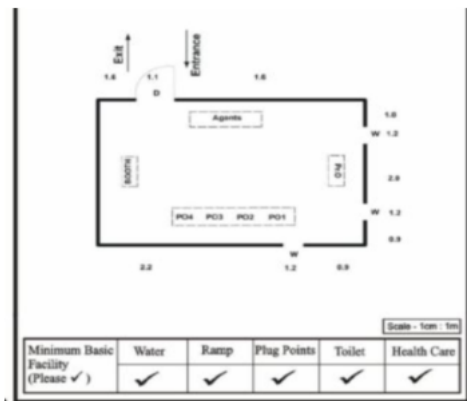

Google Map View

Polling Station Building Front View

Polling Station Front View

Cad View

Key MAP View

1 பெயர் : நா. வேனிதா தந்தையின் பெயர்: நாகராஜ் வீட்டு எண் : 00 வயது : 25 பாலினம் : பெண் Photo is available	NUS2686483	2 பெயர் : கணையம்மாள் - கணவர் பெயர்: தங்கராஜ் - வீட்டு எண் : 1 வயது : 76 பாலினம் : பெண் Photo is available	NUS0566992	3 பெயர் : ராக்கம்மாள் - கணவர் பெயர்: ராமதாஸ் - வீட்டு எண் : 1 வயது : 56 பாலினம் : பெண் Photo is available	NUS1782523
4 பெயர் : முறம்மதுராபி மு தந்தையின் பெயர்: - - வீட்டு எண் : 1 வயது : 56 பாலினம் : ஆண் Photo is available	NUS0274209	5 பெயர் : புஷ்பராணி - கணவர் பெயர்: ராபர்ட் - வீட்டு எண் : 1 வயது : 55 பாலினம் : பெண் Photo is available	NUS0273995	6 பெயர் : லதா - கணவர் பெயர்: சுரேஷ் குமார் - வீட்டு எண் : 1 வயது : 50 பாலினம் : பெண் Photo is available	NUS1902758
7 பெயர் : லதா - கணவர் பெயர்: ராஜ் - வீட்டு எண் : 1 வயது : 49 பாலினம் : பெண் Photo is available	NUS0566851	8 பெயர் : லலிதா - கணவர் பெயர்: ரவி - வீட்டு எண் : 1 வயது : 49 பாலினம் : பெண் Photo is available	NUS0274241	9 பெயர் : சாருமதி - கணவர் பெயர்: ஸ்ரீதர் - வீட்டு எண் : 1 வயது : 48 பாலினம் : பெண் Photo is available	NUS0566034
10 பெயர் : வைத்திலிங்கம் - தந்தையின் பெயர்: கருப்புதங்கம் - வீட்டு எண் : 1 வயது : 45 பாலினம் : ஆண் Photo is available	NUS1119643	11 பெயர் : தேன்மொழி - கணவர் பெயர்: ரஜினி - வீட்டு எண் : 1 வயது : 44 பாலினம் : பெண் Photo is available	NUS0567412	12 பெயர் : காயத்ரி - கணவர் பெயர்: கலைவாணன் - வீட்டு எண் : 1 வயது : 43 பாலினம் : பெண் Photo is available	NUS0274225
13 பெயர் : விஜி - தந்தையின் பெயர்: செல்வராஜ் - வீட்டு எண் : 1 வயது : 43 பாலினம் : ஆண் Photo is available	NUS0566059	14 பெயர் : தனலட்சுமி - கணவர் பெயர்: அன்பு - வீட்டு எண் : 1 வயது : 43 பாலினம் : பெண் Photo is available	NUS1080308	# 15 பெயர் : உதயன் செ தந்தையின் பெயர்: செல்வராஜ் - வீட்டு எண் : 1 வயது : 41 பாலினம் : ஆண் Photo is available	NUS0566067
16 பெயர் : இந்திரவேல் - தந்தையின் பெயர்: அர்அணன் - வீட்டு எண் : 1 வயது : 42 பாலினம் : ஆண் Photo is available	NUS0566976	17 பெயர் : முனிராபீ - கணவர் பெயர்: முகமதுபி - வீட்டு எண் : 1 வயது : 42 பாலினம் : பெண் Photo is available	NUS0274217	18 பெயர் : ஆறுமுகம் - தந்தையின் பெயர்: தங்கராஜ் - வீட்டு எண் : 1 வயது : 41 பாலினம் : ஆண் Photo is available	NUS0567214
19 பெயர் : ஜெயா - கணவர் பெயர்: பிரபு - வீட்டு எண் : 1 வயது : 39 பாலினம் : பெண் Photo is available	NUS0567180	20 பெயர் : பஞ்சவர்ணம் - தந்தையின் பெயர்: கோவிந்தராஜ் - வீட்டு எண் : 1 வயது : 39 பாலினம் : ஆண் Photo is available	NUS0566935	21 பெயர் : கண்ணதாசன் - தந்தையின் பெயர்: செல்லதம்பி - வீட்டு எண் : 1 வயது : 39 பாலினம் : ஆண் Photo is available	NUS0567149
22 பெயர் : ரஞ்சித் - கணவர் பெயர்: பொன்னம்பலம் - வீட்டு எண் : 1 வயது : 39 பாலினம் : பெண் Photo is available	NUS0566042	23 பெயர் : இளையராஜா - தந்தையின் பெயர்: குப்புசாமி - வீட்டு எண் : 1 வயது : 38 பாலினம் : ஆண் Photo is available	NUS0274035	24 பெயர் : கோமதி - தந்தையின் பெயர்: செல்வராஜ் - வீட்டு எண் : 1 வயது : 38 பாலினம் : பெண் Photo is available	NUS0566075
25 பெயர் : யோபு - தந்தையின் பெயர்: தங்கராஜ் - வீட்டு எண் : 1 வயது : 38 பாலினம் : ஆண் Photo is available	NUS0273979	26 பெயர் : கார்திகா - கணவர் பெயர்: ராஜ்குமார் - வீட்டு எண் : 1 வயது : 38 பாலினம் : பெண் Photo is available	NUS0274050	27 பெயர் : கதிரவன் - தந்தையின் பெயர்: செல்வராஜ் - வீட்டு எண் : 1 வயது : 38 பாலினம் : ஆண் Photo is available	NUS0566307
28 பெயர் : கேசவன் - தந்தையின் பெயர்: தேசப்பன் - வீட்டு எண் : 1 வயது : 37 பாலினம் : ஆண் Photo is available	NUS0566372	29 பெயர் : ஜெகநாதன் - தந்தையின் பெயர்: முனிவேல் - வீட்டு எண் : 1 வயது : 37 பாலினம் : ஆண் Photo is available	NUS0566232	30 பெயர் : அமிர்தவள்ளி - கணவர் பெயர்: வைத்திலிங்கம் - வீட்டு எண் : 1 வயது : 37 பாலினம் : பெண் Photo is available	NUS1119650