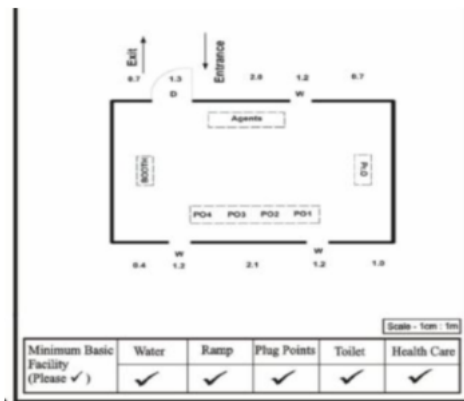

Google Map View

Polling Station Building Front View

Polling Station Front View

Cad View

Key MAP View

சட்டமன்றத் தொகுதியின் எண் மற்றும் பெயர் : 10-திருவொற்றியூர் பிரிவு எண் மற்றும் பெயர் 1-சென்னை மாநகராட்சி திருவொற்றியூர் (எர்ணாவூர்), மேட்டுத்தெரு வார்டு 4