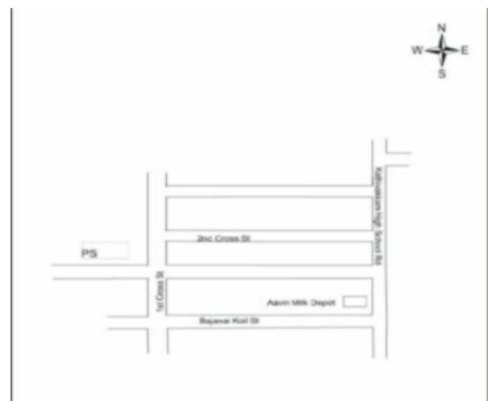

Key MAP View