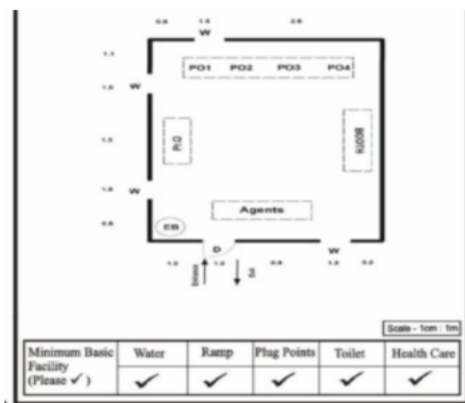

Google Map View

Polling Station Building Front View

Polling Station Front View

Cad View

Key MAP View

1 பெயர் : பெரியசாமி - தந்தையின் பெயர்: ராமசாமி - வீட்டு எண் : 1 வயது : 59 பாலினம் : ஆண் Photo is available	NUS0340406	2 பெயர் : சண்முகம் - தந்தையின் பெயர்: முத்தையா - வீட்டு எண் : 1 வயது : 57 பாலினம் : ஆண் Photo is available	NUS0341289	3 பெயர் : ஜெயந்தி கணவர் பெயர்: பெரியசாமி - வீட்டு எண் : 1 வயது : 56 பாலினம் : பெண் Photo is available	NUS0340638
4 பெயர் : ரேணுகா - கணவர் பெயர்: சுப்பையா - வீட்டு எண் : 1 வயது : 55 பாலினம் : பெண் Photo is available	NUS1426766	5 பெயர் : விஜயகுமார் - தந்தையின் பெயர்: ஜெயராஜ் - வீட்டு எண் : 1 வயது : 52 பாலினம் : ஆண் Photo is available	NUS0341925	6 பெயர் : ஜெயசங்கர் - தந்தையின் பெயர்: நடராஜன் - வீட்டு எண் : 1 வயது : 52 பாலினம் : ஆண் Photo is available	NUS0019174
7 பெயர் : சோபனா - கணவர் பெயர்: ஜெயசங்கர் - வீட்டு எண் : 1 வயது : 49 பாலினம் : பெண் Photo is available	NUS0019182	8 பெயர் : அழகுசந்தரி - கணவர் பெயர்: சண்முகம் - வீட்டு எண் : 1 வயது : 47 பாலினம் : பெண் Photo is available	NUS0340158	9 பெயர் : ஷீபாசெல்வி - கணவர் பெயர்: விஜயகுமார் - வீட்டு எண் : 1 வயது : 44 பாலினம் : பெண் Photo is available	NUS0341586
10 பெயர் : சரண்யா - தந்தையின் பெயர்: பெரியசாமி - வீட்டு எண் : 1 வயது : 34 பாலினம் : பெண் Photo is available	NUS0341891	11 பெயர் : கஸ்தூரி - தந்தையின் பெயர்: இளங்கோவன் - வீட்டு எண் : 1 வயது : 31 பாலினம் : பெண் Photo is available	NUS1283324	12 பெயர் : கலையரசி - தந்தையின் பெயர்: இளங்கோவன் - வீட்டு எண் : 1 வயது : 29 பாலினம் : பெண் Photo is available	NUS1784586
13 பெயர் : விக்னெஷ் தந்தையின் பெயர்: இளங்கோவன் வீட்டு எண் : 1 வயது : 27 பாலினம் : ஆண் Photo is available	NUS2084069	14 பெயர் : ஜெயராஜ் - தந்தையின் பெயர்: மன்னார் - வீட்டு எண் : 1-1 வயது : 49 பாலினம் : ஆண் Photo is available	NUS0029835	15 பெயர் : நவீன் குமார் ஷா தந்தையின் பெயர்: சண்முகம் வீட்டு எண் : 1/4 வயது : 23 பாலினம் : ஆண் Photo is available	NUS2561066
16 பெயர் : திலகவதி - கணவர் பெயர்: மனோகரன் - வீட்டு எண் : 1a வயது : 71 பாலினம் : பெண் Photo is available	NUS1525955	17 பெயர் : சுரேஷ் - தந்தையின் பெயர்: ராகு - வீட்டு எண் : 1A வயது : 57 பாலினம் : ஆண் Photo is available	NUS0341917	18 பெயர் : லட்சுமி - கணவர் பெயர்: சுரேஷ் - வீட்டு எண் : 1A வயது : 55 பாலினம் : பெண் Photo is available	NUS0340646
19 பெயர் : குமாரராஜா - தந்தையின் பெயர்: மனோகரன் - வீட்டு எண் : 1A வயது : 54 பாலினம் : ஆண் Photo is available	NUS1784511	20 பெயர் : வெங்கடேசன் - தந்தையின் பெயர்: வீரராகவன் - வீட்டு எண் : 1A வயது : 52 பாலினம் : ஆண் Photo is available	NUS0340414	21 பெயர் : பிரபு - தந்தையின் பெயர்: மனோகரன் - வீட்டு எண் : 1A வயது : 49 பாலினம் : ஆண் Photo is available	NUS1784529
22 பெயர் : லதா - கணவர் பெயர்: வெங்கடேசன் - வீட்டு எண் : 1A வயது : 47 பாலினம் : பெண் Photo is available	NUS0341297	23 பெயர் : கோகுல் ஆனந்த் தந்தையின் பெயர்: வெங்கடேசன் வீட்டு எண் : 1-ஏ வயது : 23 பாலினம் : ஆண் Photo is available	NUS2593648	24 பெயர் : ர் உம தேவி கணவர் பெயர்: கே ராஜவேலிய வீட்டு எண் : 1/C வயது : 38 பாலினம் : பெண் Photo is available	NUS2741106
25 பெயர் : முருகேசன் - தந்தையின் பெயர்: பூங்கான் - வீட்டு எண் : 2 வயது : 61 பாலினம் : ஆண் Photo is available	KRC6533111	26 பெயர் : காமாட்சி - தந்தையின் பெயர்: முருகேசன் - வீட்டு எண் : 2 வயது : 46 பாலினம் : பெண் Photo is available	KRC6531958	27 பெயர் : விநோதா தந்தையின் பெயர்: ரமேஷ் வீட்டு எண் : 2 வயது : 36 பாலினம் : பெண் Photo is available	NUS0109819
28 பெயர் : வனிதா கணவர் பெயர்: முருகேசன் வீட்டு எண் : 2A வயது : 36 பாலினம் : பெண் Photo is available	NUS0109975	29 பெயர் : கார்த்திசன் - தந்தையின் பெயர்: வெள்ளையன் - வீட்டு எண் : 3 வயது : 71 பாலினம் : ஆண் Photo is available	NUS2257202	30 பெயர் : ஜெயராம் - தந்தையின் பெயர்: கருப்பையா - வீட்டு எண் : 3 வயது : 71 பாலினம் : ஆண் Photo is available	NUS2257210