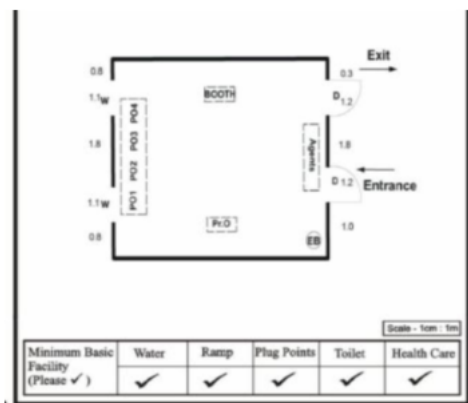

Google Map View

Polling Station Building Front View

Polling Station Front View

Cad View

Key MAP View

1 பெயர் : பரிதாபானு - தந்தையின் பெயர்: முகமதுஇப்ராஹிம் - வீட்டு எண் : 1 வயது : 38 பாலினம் : பெண்	KRC8633851 Photo is available	2 பெயர் : பத்மினி தந்தையின் பெயர்: பழனி வீட்டு எண் : 1/22 வயது : 27 பாலினம் : பெண்	ZZG2039972 Photo is available	3 பெயர் : ரவி - தந்தையின் பெயர்: லட்சுமணன் - வீட்டு எண் : 2 வயது : 56 பாலினம் : ஆண்	NUS2259000 Photo is available
4 பெயர் : லட்சுமணன் - தந்தையின் பெயர்: ராஜரத்தினம் - வீட்டு எண் : 2 வயது : 51 பாலினம் : ஆண்	NUS1606243 Photo is available	5 பெயர் : காமாட்சி - கணவர் பெயர்: லட்சுமணன் - வீட்டு எண் : 2 வயது : 44 பாலினம் : பெண்	NUS1606169 Photo is available	6 பெயர் : அபிநிஷா வ வி தந்தையின் பெயர்: விமல்குமார் வீட்டு எண் : 3/57 வயது : 24 பாலினம் : பெண்	NUS2928463 Photo is available
# 7 பெயர் : தனசேகர் பா தந்தையின் பெயர்: பாலு - வீட்டு எண் : 4 வயது : 66 பாலினம் : ஆண்	NUS0342329 Photo is available	# 8 பெயர் : ரேவதி தனசேகர் கணவர் பெயர்: தனசேகர் - வீட்டு எண் : 4 வயது : 54 பாலினம் : பெண்	NUS0341594 Photo is available	9 பெயர் : சையது அலி பாத்திமா - கணவர் பெயர்: அக்பர்அலி - வீட்டு எண் : 4-2 வயது : 47 பாலினம் : பெண்	KRC8975583 Photo is available
10 பெயர் : ராஜேந்திரன் - தந்தையின் பெயர்: இருசப்பன் - வீட்டு எண் : 5 வயது : 74 பாலினம் : ஆண்	KRC2669620 Photo is available	11 பெயர் : பாலுமதி - கணவர் பெயர்: ராஜேந்திரன் - வீட்டு எண் : 5 வயது : 67 பாலினம் : பெண்	NUS2259018 Photo is available	12 பெயர் : சபாதேவி - தந்தையின் பெயர்: ராஜேந்திரன் - வீட்டு எண் : 5 வயது : 46 பாலினம் : பெண்	NUS2259026 Photo is available
13 பெயர் : அருணாசலம் - தந்தையின் பெயர்: ராஜேந்திரன் - வீட்டு எண் : 5 வயது : 41 பாலினம் : ஆண்	KRC6531396 Photo is available	14 பெயர் : சுகந்தி தந்தையின் பெயர்: ராஜேந்திரன் வீட்டு எண் : 5/18 வயது : 35 பாலினம் : பெண்	NUS2929735 Photo is available	15 பெயர் : அஸ்வினி தந்தையின் பெயர்: மாரிமுத்து வீட்டு எண் : 5/40 வயது : 23 பாலினம் : பெண்	NUS2554202 Photo is available
16 பெயர் : கணேசன் - தந்தையின் பெயர்: துலுக்காணம் - வீட்டு எண் : 6-1 வயது : 70 பாலினம் : ஆண்	NUS2259034 Photo is available	17 பெயர் : கற்பகவள்ளி - கணவர் பெயர்: கணேசன் - வீட்டு எண் : 6-1 வயது : 63 பாலினம் : பெண்	NUS2259042 Photo is available	18 பெயர் : ஜானகிராமன் - தந்தையின் பெயர்: கணேசன் - வீட்டு எண் : 6-1 வயது : 43 பாலினம் : ஆண்	KRC6527493 Photo is available
19 பெயர் : பிரதாப்பன் - தந்தையின் பெயர்: நாராயணன் - வீட்டு எண் : 7 வயது : 53 பாலினம் : ஆண்	KRC6533293 Photo is available	20 பெயர் : ஜீவகன் - தந்தையின் பெயர்: நாராயணன் - வீட்டு எண் : 7 வயது : 51 பாலினம் : ஆண்	NUS2259059 Photo is available	21 பெயர் : கற்பகம் - கணவர் பெயர்: பிரதாப்பன் - வீட்டு எண் : 7 வயது : 48 பாலினம் : பெண்	KRC6529713 Photo is available
22 பெயர் : ராஜலட்சுமி - கணவர் பெயர்: ஜீவகன் - வீட்டு எண் : 7 வயது : 46 பாலினம் : பெண்	KRC6529739 Photo is available	23 பெயர் : பாப்பாத்தி - கணவர் பெயர்: இராமசாமி - வீட்டு எண் : 7-3 வயது : 68 பாலினம் : பெண்	NUS1122654 Photo is available	24 பெயர் : மாகலட்சுமி - கணவர் பெயர்: குமார் - வீட்டு எண் : 7-23 வயது : 52 பாலினம் : பெண்	NUS1122688 Photo is available
25 பெயர் : குணவதி - கணவர் பெயர்: ஆரோக்கிய ராஜ் - வீட்டு எண் : 9-24 வயது : 30 பாலினம் : பெண்	NUS1784701 Photo is available	26 பெயர் : ஆரோக்கிய ராஜ் - தந்தையின் பெயர்: ஜான் போஸ்கோ - வீட்டு எண் : 9-24A வயது : 35 பாலினம் : ஆண்	NUS1784685 Photo is available	27 பெயர் : சரவணன் தந்தையின் பெயர்: கோவிந்தன் மு வீட்டு எண் : 9/47 வயது : 47 பாலினம் : ஆண்	NUS2984748 Photo is available
28 பெயர் : ச பவானி கணவர் பெயர்: கோ சரவணன் வீட்டு எண் : 9/47 வயது : 41 பாலினம் : பெண்	NUS2982262 Photo is available	29 பெயர் : ரசல் ஷரிப் ஏ தந்தையின் பெயர்: அன்வர் ஷரிப் வீட்டு எண் : 10/49 வயது : 51 பாலினம் : ஆண்	NUS2753804 Photo is available	30 பெயர் : நந்தகுமார் - தந்தையின் பெயர்: சுப்பையா - வீட்டு எண் : 11 வயது : 29 பாலினம் : ஆண்	NUS1526086 Photo is available