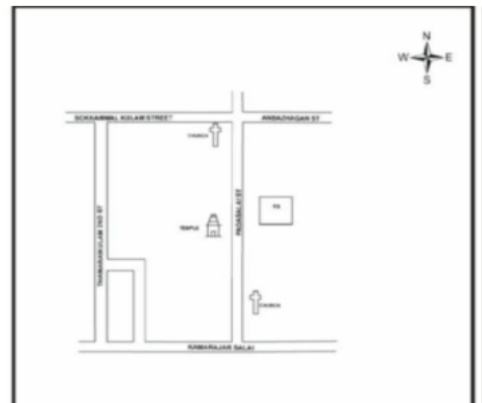

Google Map View

Polling Station Building Front View

Polling Station Front View

Cad View

Key MAP View

1 பெயர் : அனுமந்தன் - தந்தையின் பெயர்: கிருஷ்ணன் - வீட்டு எண் : 1 வயது : 67 பாலினம் : ஆண் Photo is available	KRC5607288	2 பெயர் : மதியழகன் - தந்தையின் பெயர்: கணேசன் - வீட்டு எண் : 1 வயது : 62 பாலினம் : ஆண் Photo is available	NUS0889006	3 பெயர் : முரளி - தந்தையின் பெயர்: முத்து - வீட்டு எண் : 1 வயது : 59 பாலினம் : ஆண் Photo is available	NUS0741140
4 பெயர் : ராஜேந்திரன் - தந்தையின் பெயர்: சுப்பையா - வீட்டு எண் : 1 வயது : 57 பாலினம் : ஆண் Photo is available	NUS0463349	5 பெயர் : தேவி - கணவர் பெயர்: ராஜேந்திரன் - வீட்டு எண் : 1 வயது : 47 பாலினம் : பெண் Photo is available	NUS0463802	6 பெயர் : மாலா - தந்தையின் பெயர்: அனுமந்தன் - வீட்டு எண் : 1 வயது : 46 பாலினம் : பெண் Photo is available	KRC1815570
7 பெயர் : சங்கர் - தந்தையின் பெயர்: சின்னகுட்டி - வீட்டு எண் : 1 வயது : 46 பாலினம் : ஆண் Photo is available	KRC8907503	8 பெயர் : ரூபநாதன் - தந்தையின் பெயர்: அனுமந்தன் - வீட்டு எண் : 1 வயது : 44 பாலினம் : ஆண் Photo is available	KRC1815497	9 பெயர் : தினமணி - கணவர் பெயர்: ஏழுமலை - வீட்டு எண் : 1 வயது : 43 பாலினம் : பெண் Photo is available	NUS0741819
10 பெயர் : பத்மாவதி - கணவர் பெயர்: சங்கர் - வீட்டு எண் : 1 வயது : 43 பாலினம் : பெண் Photo is available	KRC8907552	11 பெயர் : ராசாத்தி - கணவர் பெயர்: கண்ணன் - வீட்டு எண் : 1 வயது : 41 பாலினம் : பெண் Photo is available	NUS0001693	12 பெயர் : அருண் - தந்தையின் பெயர்: அனுமந்தன் - வீட்டு எண் : 1 வயது : 39 பாலினம் : ஆண் Photo is available	KRC1672724
13 பெயர் : ஆனந்தன் - தந்தையின் பெயர்: அனுமந்தன் - வீட்டு எண் : 1 வயது : 39 பாலினம் : ஆண் Photo is available	KRC5629563	14 பெயர் : ராஜேஷ் - தந்தையின் பெயர்: முத்து - வீட்டு எண் : 1 வயது : 38 பாலினம் : ஆண் Photo is available	NUS1752559	15 பெயர் : ராணி - தந்தையின் பெயர்: ராமேஷ் - வீட்டு எண் : 1 வயது : 38 பாலினம் : பெண் Photo is available	NUS1407063
16 பெயர் : ராஜேஷ்வரி - கணவர் பெயர்: முரளி - வீட்டு எண் : 1 வயது : 37 பாலினம் : பெண் Photo is available	NUS0742577	17 பெயர் : லோகநாதன் - தந்தையின் பெயர்: பாபு - வீட்டு எண் : 1 வயது : 37 பாலினம் : ஆண் Photo is available	NUS0743104	18 பெயர் : பிரேமா கணவர் பெயர்: மணிகண்டன் வீட்டு எண் : 1 வயது : 35 பாலினம் : பெண் Photo is available	NUS2491421
19 பெயர் : பொன்னிளங்கோவன் தந்தையின் பெயர்: ராஜேந்திரன் வீட்டு எண் : 1 வயது : 25 பாலினம் : ஆண் Photo is available	NUS2093383	20 பெயர் : தருணிகா பூர் டி தந்தையின் பெயர்: டில்லி பாபு வீட்டு எண் : 1 வயது : 21 பாலினம் : பெண் Photo is available	NUS2742203	21 பெயர் : லக்ஷ்மி க தந்தையின் பெயர்: கண்ணன் வீட்டு எண் : 1 வயது : 19 பாலினம் : பெண் Photo is available	NUS3045861
22 பெயர் : டில்லிபாபு - தந்தையின் பெயர்: ஆறுமுகம் - வீட்டு எண் : 1A வயது : 55 பாலினம் : ஆண் Photo is available	KRC5606710	23 பெயர் : தேவி - கணவர் பெயர்: டில்லிபாபு - வீட்டு எண் : 1A வயது : 43 பாலினம் : பெண் Photo is available	KRC1821495	24 பெயர் : கோவிந்தசாமி - தந்தையின் பெயர்: நாராயணசாமி - வீட்டு எண் : 1A-1 வயது : 81 பாலினம் : ஆண் Photo is available	KRC5610175
25 பெயர் : பஞ்சவர்ணம் - கணவர் பெயர்: கோவிந்தசாமி - வீட்டு எண் : 1A-1 வயது : 56 பாலினம் : பெண் Photo is available	KRC5610183	26 பெயர் : முருகன் - தந்தையின் பெயர்: கோவிந்தசாமி - வீட்டு எண் : 1A-1 வயது : 43 பாலினம் : ஆண் Photo is available	KRC5610217	27 பெயர் : வெள்ளைசாமி - தந்தையின் பெயர்: சுப்பையா - வீட்டு எண் : 3 வயது : 74 பாலினம் : ஆண் Photo is available	NUS2165553
28 பெயர் : மீனா - கணவர் பெயர்: வெள்ளைசாமி - வீட்டு எண் : 3 வயது : 72 பாலினம் : பெண் Photo is available	NUS2165561	29 பெயர் : முத்து குமார் - தந்தையின் பெயர்: வெள்ளைசாமி - வீட்டு எண் : 3 வயது : 48 பாலினம் : ஆண் Photo is available	KRC1814409	30 பெயர் : வீரலக்ஷ்மி - கணவர் பெயர்: முத்து - வீட்டு எண் : 3 வயது : 45 பாலினம் : பெண் Photo is available	KRC5609128