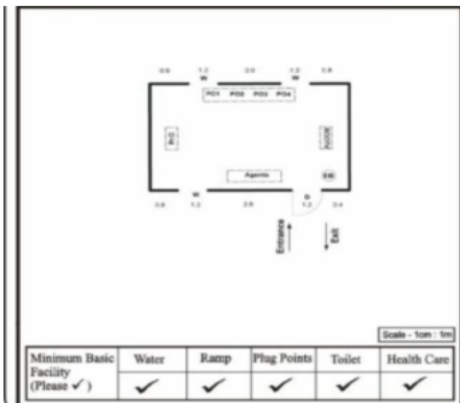

Google Map View

Polling Station Building Front View

Polling Station Front View

Cad View

Key MAP View

1 பெயர் : அனுமந்தன் - தந்தையின் பெயர்: கிருஷ்ணன் - வீட்டு எண் : 1 வயது : 67 பாலினம் : ஆண் Photo is available	KRC5607288	2 பெயர் : மதியழகன் - தந்தையின் பெயர்: கணேசன் - வீட்டு எண் : 1 வயது : 62 பாலினம் : ஆண் Photo is available	NUS0889006	3 பெயர் : முரளி - தந்தையின் பெயர்: முத்து - வீட்டு எண் : 1 வயது : 59 பாலினம் : ஆண் Photo is available	NUS0741140
4 பெயர் : ராஜேந்திரன் - தந்தையின் பெயர்: சுப்பையா - வீட்டு எண் : 1 வயது : 57 பாலினம் : ஆண் Photo is available	NUS0463349	5 பெயர் : தேவி - கணவர் பெயர்: ராஜேந்திரன் - வீட்டு எண் : 1 வயது : 47 பாலினம் : பெண் Photo is available	NUS0463802	6 பெயர் : மாலா - தந்தையின் பெயர்: அனுமந்தன் - வீட்டு எண் : 1 வயது : 46 பாலினம் : பெண் Photo is available	KRC1815570
7 பெயர் : சங்கர் - தந்தையின் பெயர்: சின்னகுட்டி - வீட்டு எண் : 1 வயது : 46 பாலினம் : ஆண் Photo is available	KRC8907503	8 பெயர் : ரூபநாதன் - தந்தையின் பெயர்: அனுமந்தன் - வீட்டு எண் : 1 வயது : 44 பாலினம் : ஆண் Photo is available	KRC1815497	9 பெயர் : தினமணி - கணவர் பெயர்: ஏழுமலை - வீட்டு எண் : 1 வயது : 43 பாலினம் : பெண் Photo is available	NUS0741819
10 பெயர் : பத்மாவதி - கணவர் பெயர்: சங்கர் - வீட்டு எண் : 1 வயது : 43 பாலினம் : பெண் Photo is available	KRC8907552	11 பெயர் : ராசாத்தி - கணவர் பெயர்: கண்ணன் - வீட்டு எண் : 1 வயது : 41 பாலினம் : பெண் Photo is available	NUS0001693	12 பெயர் : அருண் - தந்தையின் பெயர்: அனுமந்தன் - வீட்டு எண் : 1 வயது : 39 பாலினம் : ஆண் Photo is available	KRC1672724
13 பெயர் : ஆனந்தன் - தந்தையின் பெயர்: அனுமந்தன் - வீட்டு எண் : 1 வயது : 39 பாலினம் : ஆண் Photo is available	KRC5629563	14 பெயர் : ராஜேஷ் - தந்தையின் பெயர்: முத்து - வீட்டு எண் : 1 வயது : 38 பாலினம் : ஆண் Photo is available	NUS1752559	15 பெயர் : ராணி - தந்தையின் பெயர்: ராமேஷ் - வீட்டு எண் : 1 வயது : 38 பாலினம் : பெண் Photo is available	NUS1407063
16 பெயர் : ராஜேஷ்வரி - கணவர் பெயர்: முரளி - வீட்டு எண் : 1 வயது : 37 பாலினம் : பெண் Photo is available	NUS0742577	17 பெயர் : லோகநாதன் - தந்தையின் பெயர்: பாபு - வீட்டு எண் : 1 வயது : 37 பாலினம் : ஆண் Photo is available	NUS0743104	18 பெயர் : பிரேமா கணவர் பெயர்: மணிகண்டன் வீட்டு எண் : 1 வயது : 35 பாலினம் : பெண் Photo is available	NUS2491421
19 பெயர் : பொன்னிளங்கோவன் தந்தையின் பெயர்: ராஜேந்திரன் வீட்டு எண் : 1 வயது : 25 பாலினம் : ஆண் Photo is available	NUS2093383	20 பெயர் : தருணிகா பூர் டி தந்தையின் பெயர்: டில்லி பாபு வீட்டு எண் : 1 வயது : 21 பாலினம் : பெண் Photo is available	NUS2742203	21 பெயர் : லக்ஷ்மி க தந்தையின் பெயர்: கண்ணன் வீட்டு எண் : 1 வயது : 19 பாலினம் : பெண் Photo is available	NUS3045861
22 பெயர் : டில்லிபாபு - தந்தையின் பெயர்: ஆறுமுகம் - வீட்டு எண் : 1A வயது : 55 பாலினம் : ஆண் Photo is available	KRC5606710	23 பெயர் : தேவி - கணவர் பெயர்: டில்லிபாபு - வீட்டு எண் : 1A வயது : 43 பாலினம் : பெண் Photo is available	KRC1821495	24 பெயர் : கோவிந்தசாமி - தந்தையின் பெயர்: நாராயணசாமி - வீட்டு எண் : 1A-1 வயது : 81 பாலினம் : ஆண் Photo is available	KRC5610175
25 பெயர் : பஞ்சவர்ணம் - கணவர் பெயர்: கோவிந்தசாமி - வீட்டு எண் : 1A-1 வயது : 56 பாலினம் : பெண் Photo is available	KRC5610183	26 பெயர் : முருகன் - தந்தையின் பெயர்: கோவிந்தசாமி - வீட்டு எண் : 1A-1 வயது : 43 பாலினம் : ஆண் Photo is available	KRC5610217	27 பெயர் : வெள்ளைசாமி - தந்தையின் பெயர்: சுப்பையா - வீட்டு எண் : 3 வயது : 74 பாலினம் : ஆண் Photo is available	NUS2165553
28 பெயர் : மீனா - கணவர் பெயர்: வெள்ளைசாமி - வீட்டு எண் : 3 வயது : 72 பாலினம் : பெண் Photo is available	NUS2165561	29 பெயர் : முத்து குமார் - தந்தையின் பெயர்: வெள்ளைசாமி - வீட்டு எண் : 3 வயது : 48 பாலினம் : ஆண் Photo is available	KRC1814409	30 பெயர் : வீரலக்ஷ்மி - கணவர் பெயர்: முத்து - வீட்டு எண் : 3 வயது : 45 பாலினம் : பெண் Photo is available	KRC5609128