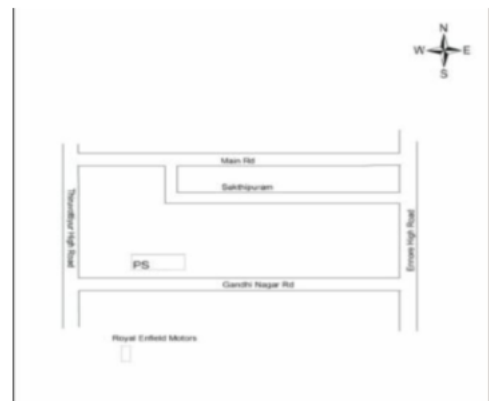

Google Map View

Polling Station Building Front View

Polling Station Front View

ELEVATION

ELEVATION

Cad View

Key MAP View

1 பெயர் : கனகராஜ் - தந்தையின் பெயர்: பவுல்நாடார் - வீட்டு எண் : 1 வயது : 69 பாலினம் : ஆண் Photo is available	NUS2283497	2 பெயர் : ஜெயா - கணவர் பெயர்: கனகராஜ் - வீட்டு எண் : 1 வயது : 65 பாலினம் : பெண் Photo is available	NUS2283505	3 பெயர் : ரூபன் பிரான்சிஸ் - தந்தையின் பெயர்: கனகராஜ் - வீட்டு எண் : 1 வயது : 39 பாலினம் : ஆண் Photo is available	KRC8634594
4 பெயர் : ஆணரினா - தந்தையின் பெயர்: ரூபன் பிரான்சிஸ் - வீட்டு எண் : 1 வயது : 33 பாலினம் : பெண் Photo is available	NUS1850056	5 பெயர் : மணிகண்டன் - தந்தையின் பெயர்: பச்சையப்பன் - வீட்டு எண் : 1 வயது : 31 பாலினம் : ஆண் Photo is available	NUS0779769	6 பெயர் : விக்டர் - தந்தையின் பெயர்: ஆறுமுகம் - வீட்டு எண் : 3 வயது : 72 பாலினம் : ஆண் Photo is available	NUS2283513
7 பெயர் : எஸ்தர் - கணவர் பெயர்: விக்டர் - வீட்டு எண் : 3 வயது : 67 பாலினம் : பெண் Photo is available	NUS2283521	8 பெயர் : எம்மான் ஏஞ்சலின் - தந்தையின் பெயர்: விக்டர் - வீட்டு எண் : 3 வயது : 38 பாலினம் : பெண் Photo is available	NUS0030718	9 பெயர் : கோபிநாத் - தந்தையின் பெயர்: சங்கரலிங்கம் - வீட்டு எண் : 4 வயது : 61 பாலினம் : ஆண் Photo is available	NUS0414615
10 பெயர் : டெய்ளிராணி - கணவர் பெயர்: கோபிநாத் - வீட்டு எண் : 4 வயது : 53 பாலினம் : பெண் Photo is available	NUS0414623	11 பெயர் : ரஸியாகுல்தானா - கணவர் பெயர்: ஹசன்குத்தாஸ் - வீட்டு எண் : 5 வயது : 66 பாலினம் : பெண் Photo is available	NUS2283539	12 பெயர் : யூசுஹனி - தந்தையின் பெயர்: ஹசன்குத்தாஸ் - வீட்டு எண் : 5 வயது : 52 பாலினம் : ஆண் Photo is available	KRC6631568
13 பெயர் : கமால்யூசப் - தந்தையின் பெயர்: ஹசன்குத்தாஸ் - வீட்டு எண் : 5 வயது : 50 பாலினம் : ஆண் Photo is available	KRC6631576	14 பெயர் : எலிசபத் இவாஞ்சலின் - தந்தையின் பெயர்: விக்சர் - வீட்டு எண் : 5-6 வயது : 32 பாலினம் : பெண் Photo is available	NUS1607399	# 15 பெயர் : பேபி லட்சுமணகுமார் தந்தையின் பெயர்: செல்வராஜன் - வீட்டு எண் : 7-1 வயது : 40 பாலினம் : பெண் Photo is available	KRC9529959
16 பெயர் : ஆதிலகஷ்மி கணவர் பெயர்: கிருஷ்ணன் வீட்டு எண் : 14/5 வயது : 42 பாலினம் : பெண் Photo is available	NUS2982866	17 பெயர் : நவந்த கிருஷ்ணன் - தாயின் பெயர்: மாலா - வீட்டு எண் : 17-1 வயது : 33 பாலினம் : ஆண் Photo is available	NUS1080555	18 பெயர் : சக்திவேல் - தந்தையின் பெயர்: சீங்காரவேலு - வீட்டு எண் : 20 வயது : 28 பாலினம் : ஆண் Photo is available	NUS1690023
19 பெயர் : சமீமா நிஷா தந்தையின் பெயர்: குத்தாஸ் ராஜா வீட்டு எண் : 20/36 வயது : 24 பாலினம் : பெண் Photo is available	NUS2565018	20 பெயர் : விஜயா லக்ஷ்மி கணவர் பெயர்: காளி ராஜன் வீட்டு எண் : 29/85 டாக்டர் அம்பேத்கர் நாகர் வயது : 46 பாலினம் : பெண் Photo is available	YCV1953611	21 பெயர் : சூ டோம்னிக் தந்தையின் பெயர்: சூசைநாதன் வீட்டு எண் : 34/80 வயது : 49 பாலினம் : ஆண் Photo is available	NUS2921302
22 பெயர் : டோ ஸ்ரீகாந்த் தந்தையின் பெயர்: டோம்னிக் வீட்டு எண் : 34/80 வயது : 22 பாலினம் : ஆண் Photo is available	NUS2921336	23 பெயர் : மைதிலி மனோகரன் தந்தையின் பெயர்: மனோகரன் வீட்டு எண் : 38/107 டாக்டர் அம்பேத்கர் நாகர் வயது : 29 பாலினம் : பெண் Photo is available	NUS2663698	24 பெயர் : பபிலா கணவர் பெயர்: கண்ணன் வீட்டு எண் : 39/109 டாக்டர் அம்பேத்கர் நாகேத் வயது : 32 பாலினம் : பெண் Photo is available	NUS2676336
25 பெயர் : திவ்யா - தந்தையின் பெயர்: சிவா - வீட்டு எண் : 66 வயது : 27 பாலினம் : பெண் Photo is available	NUS1955673	26 பெயர் : கோபிநாத் தந்தையின் பெயர்: அருள் வீட்டு எண் : 81 வயது : 25 பாலினம் : ஆண் Photo is available	NUS2082527	27 பெயர் : அனுஷ்யா கணவர் பெயர்: மோகன் வீட்டு எண் : 82 வயது : 43 பாலினம் : பெண் Photo is available	NUS2887701
28 பெயர் : தமிழ்செல்வி கணவர் பெயர்: சீனிவாசன் வீட்டு எண் : 99-16 வயது : 35 பாலினம் : பெண் Photo is available	SCY1942788	29 பெயர் : அருந்ததி ஜி தந்தையின் பெயர்: கோவிந்தராஜன் டி வீட்டு எண் : 121 வயது : 23 பாலினம் : பெண் Photo is available	NUS2570125	30 பெயர் : விஜயகீர்த்தி க தந்தையின் பெயர்: கருப்பசாமி வீட்டு எண் : 133/44 டாக்டர் அம்பேத்கர் நாகர் வயது : 21 பாலினம் : பெண் Photo is available	NUS2817187