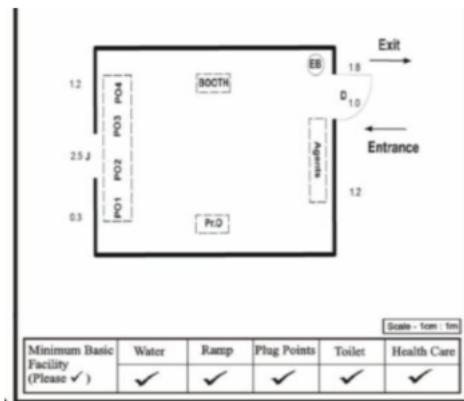

Google Map View

Polling Station Building Front View

Polling Station Front View

ELEVATION

ELEVATION

Cad View

Key MAP View

1 பெயர் : கனகராஜ் - தந்தையின் பெயர்: பவுல்நாடார் - வீட்டு எண் : 1 வயது : 69 பாலினம் : ஆண் Photo is available	NUS2283497	2 பெயர் : ஜெயா - கணவர் பெயர்: கனகராஜ் - வீட்டு எண் : 1 வயது : 65 பாலினம் : பெண் Photo is available	NUS2283505	3 பெயர் : ரூபன் பிரான்சிஸ் - தந்தையின் பெயர்: கனகராஜ் - வீட்டு எண் : 1 வயது : 39 பாலினம் : ஆண் Photo is available	KRC8634594
4 பெயர் : ஆணரினா - தந்தையின் பெயர்: ரூபன் பிரான்சிஸ் - வீட்டு எண் : 1 வயது : 33 பாலினம் : பெண் Photo is available	NUS1850056	5 பெயர் : மணிகண்டன் - தந்தையின் பெயர்: பச்சையப்பன் - வீட்டு எண் : 1 வயது : 31 பாலினம் : ஆண் Photo is available	NUS0779769	6 பெயர் : விக்டர் - தந்தையின் பெயர்: ஆறுமுகம் - வீட்டு எண் : 3 வயது : 72 பாலினம் : ஆண் Photo is available	NUS2283513
7 பெயர் : எஸ்தர் - கணவர் பெயர்: விக்டர் - வீட்டு எண் : 3 வயது : 67 பாலினம் : பெண் Photo is available	NUS2283521	8 பெயர் : எம்மான் ஏஞ்சலின் - தந்தையின் பெயர்: விக்டர் - வீட்டு எண் : 3 வயது : 38 பாலினம் : பெண் Photo is available	NUS0030718	9 பெயர் : கோபிநாத் - தந்தையின் பெயர்: சங்கரலிங்கம் - வீட்டு எண் : 4 வயது : 61 பாலினம் : ஆண் Photo is available	NUS0414615
10 பெயர் : டெய்ளிராணி - கணவர் பெயர்: கோபிநாத் - வீட்டு எண் : 4 வயது : 53 பாலினம் : பெண் Photo is available	NUS0414623	11 பெயர் : ரஸியாகுல்தானா - கணவர் பெயர்: ஹசன்குத்தாஸ் - வீட்டு எண் : 5 வயது : 66 பாலினம் : பெண் Photo is available	NUS2283539	12 பெயர் : யூசுஹனி - தந்தையின் பெயர்: ஹசன்குத்தாஸ் - வீட்டு எண் : 5 வயது : 52 பாலினம் : ஆண் Photo is available	KRC6631568
13 பெயர் : கமால்யூசப் - தந்தையின் பெயர்: ஹசன்குத்தாஸ் - வீட்டு எண் : 5 வயது : 50 பாலினம் : ஆண் Photo is available	KRC6631576	14 பெயர் : எலிசபத் இவாஞ்சலின் - தந்தையின் பெயர்: விக்சர் - வீட்டு எண் : 5-6 வயது : 32 பாலினம் : பெண் Photo is available	NUS1607399	# 15 பெயர் : பேபி லட்சுமணகுமார் தந்தையின் பெயர்: செல்வராஜன் - வீட்டு எண் : 7-1 வயது : 40 பாலினம் : பெண் Photo is available	KRC9529959
16 பெயர் : ஆதிலகஷ்மி கணவர் பெயர்: கிருஷ்ணன் வீட்டு எண் : 14/5 வயது : 42 பாலினம் : பெண் Photo is available	NUS2982866	17 பெயர் : நவந்த கிருஷ்ணன் - தாயின் பெயர்: மாலா - வீட்டு எண் : 17-1 வயது : 33 பாலினம் : ஆண் Photo is available	NUS1080555	18 பெயர் : சக்திவேல் - தந்தையின் பெயர்: சீங்காரவேலு - வீட்டு எண் : 20 வயது : 28 பாலினம் : ஆண் Photo is available	NUS1690023
19 பெயர் : சமீமா நிஷா தந்தையின் பெயர்: குத்தாஸ் ராஜா வீட்டு எண் : 20/36 வயது : 24 பாலினம் : பெண் Photo is available	NUS2565018	20 பெயர் : விஜயா லக்ஷ்மி கணவர் பெயர்: காளி ராஜன் வீட்டு எண் : 29/85 டாக்டர் அம்பேத்கர் நாகர் வயது : 46 பாலினம் : பெண் Photo is available	YCV1953611	21 பெயர் : சூ டோம்னிக் தந்தையின் பெயர்: சூசைநாதன் வீட்டு எண் : 34/80 வயது : 49 பாலினம் : ஆண் Photo is available	NUS2921302
22 பெயர் : டோ ஸ்ரீகாந்த் தந்தையின் பெயர்: டோம்னிக் வீட்டு எண் : 34/80 வயது : 22 பாலினம் : ஆண் Photo is available	NUS2921336	23 பெயர் : மைதிலி மனோகரன் தந்தையின் பெயர்: மனோகரன் வீட்டு எண் : 38/107 டாக்டர் அம்பேத்கர் நாகர் வயது : 29 பாலினம் : பெண் Photo is available	NUS2663698	24 பெயர் : பபிலா கணவர் பெயர்: கண்ணன் வீட்டு எண் : 39/109 டாக்டர் அம்பேத்கர் நாகேத் வயது : 32 பாலினம் : பெண் Photo is available	NUS2676336
25 பெயர் : திவ்யா - தந்தையின் பெயர்: சிவா - வீட்டு எண் : 66 வயது : 27 பாலினம் : பெண் Photo is available	NUS1955673	26 பெயர் : கோபிநாத் தந்தையின் பெயர்: அருள் வீட்டு எண் : 81 வயது : 25 பாலினம் : ஆண் Photo is available	NUS2082527	27 பெயர் : அனுஷ்யா கணவர் பெயர்: மோகன் வீட்டு எண் : 82 வயது : 43 பாலினம் : பெண் Photo is available	NUS2887701
28 பெயர் : தமிழ்செல்வி கணவர் பெயர்: சீனிவாசன் வீட்டு எண் : 99-16 வயது : 35 பாலினம் : பெண் Photo is available	SCY1942788	29 பெயர் : அருந்ததி ஜி தந்தையின் பெயர்: கோவிந்தராஜன் டி வீட்டு எண் : 121 வயது : 23 பாலினம் : பெண் Photo is available	NUS2570125	30 பெயர் : விஜயகீர்த்தி க தந்தையின் பெயர்: கருப்பசாமி வீட்டு எண் : 133/44 டாக்டர் அம்பேத்கர் நாகர் வயது : 21 பாலினம் : பெண் Photo is available	NUS2817187