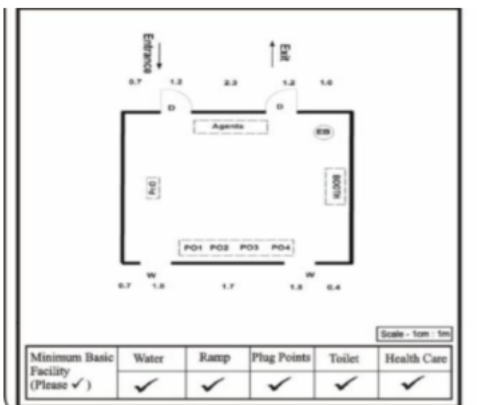

வாக்காளர் பதிவு அலுவலரின்  
கையொப்பம்

Nazri Naksha

Google Map View

Polling Station Building Front View

Polling Station Front View

Cad View

Key MAP View

|   |  |   |
|---|--|---|
| 1<br>பெயர் : மோகன் -<br>தந்தையின் பெயர்: ஜெகன்நாதன் -<br>வீட்டு எண் : 1<br>வயது : 71 பாலினம் : ஆண்<br>Photo is available<br>NUS0421644                    | 2<br>பெயர் : தனலட்சுமி -<br>கணவர் பெயர்: மோகன் -<br>வீட்டு எண் : 1<br>வயது : 66 பாலினம் : பெண்<br>Photo is available<br>NUS0421651                                   | 3<br>பெயர் : ரகு -<br>தந்தையின் பெயர்: சடையாண்டி -<br>வீட்டு எண் : 1<br>வயது : 55 பாலினம் : ஆண்<br>Photo is available<br>NUS0781716                 |
| 4<br>பெயர் : மரகதம் -<br>கணவர் பெயர்: மணிவண்ணன் -<br>வீட்டு எண் : 1<br>வயது : 51 பாலினம் : பெண்<br>Photo is available<br>NUS0421552                       | 5<br>பெயர் : பிரேமா -<br>கணவர் பெயர்: ரகு -<br>வீட்டு எண் : 1<br>வயது : 49 பாலினம் : பெண்<br>Photo is available<br>NUS0781765  | 6<br>பெயர் : நளினி அ அன்புகண்ணன்<br>கணவர் பெயர்: அன்புகண்ணன்<br>வீட்டு எண் : 1<br>வயது : 44 பாலினம் : பெண்<br>Photo is available<br>NUS2663466      |
| 7<br>பெயர் : பெர்லிசிந்தியா -<br>கணவர் பெயர்: ஆபேல் ராபின்<br>கென்னத் -<br>வீட்டு எண் : 1<br>வயது : 43 பாலினம் : பெண்<br>Photo is available<br>NUS0421727 | 8<br>பெயர் : ராணிஎலிசபதி -<br>தந்தையின் பெயர்: ஞானபிரகாசம் -<br>வீட்டு எண் : 1<br>வயது : 39 பாலினம் : பெண்<br>Photo is available<br>NUS0422006                       | 9<br>பெயர் : கிரிஸ்டினா ஜே<br>கணவர் பெயர்: ஏசாயா ரஞ்சித் குமார் -<br>வீட்டு எண் : 1<br>வயது : 39 பாலினம் : பெண்<br>Photo is available<br>NUS0421735 |
| 10<br>பெயர் : மரியசாந்தி -<br>கணவர் பெயர்: விமல்குமார் -<br>வீட்டு எண் : 1<br>வயது : 38 பாலினம் : பெண்<br>Photo is available<br>NUS0421842                | 11<br>பெயர் : பாலாஜி -<br>தந்தையின் பெயர்: மோகன் -<br>வீட்டு எண் : 1<br>வயது : 38 பாலினம் : ஆண்<br>Photo is available<br>NUS0421677                                  | 12<br>பெயர் : தீபன்ராஜ் -<br>தந்தையின் பெயர்: ராஜசேகர் -<br>வீட்டு எண் : 1<br>வயது : 36 பாலினம் : ஆண்<br>Photo is available<br>NUS0421883           |
| 13<br>பெயர் : திவ்யா -<br>தந்தையின் பெயர்: கண்ணன் -<br>வீட்டு எண் : 1<br>வயது : 36 பாலினம் : பெண்<br>Photo is available<br>NUS0421479                     | 14<br>பெயர் : பசீர் -<br>தந்தையின் பெயர்: அப்துல்கரீம் -<br>வீட்டு எண் : 1<br>வயது : 35 பாலினம் : ஆண்<br>Photo is available<br>NUS0421446                            | 15<br>பெயர் : மேரி ஷீலா<br>கணவர் பெயர்: நிக்தோலஸ்<br>வீட்டு எண் : 1/73<br>வயது : 41 பாலினம் : பெண்<br>Photo is available<br>NUS2050524              |
| 16<br>பெயர் : ராமச்சந்திரன் -<br>தந்தையின் பெயர்: ஜெயராமன் -<br>வீட்டு எண் : 1-NA<br>வயது : 54 பாலினம் : ஆண்<br>Photo is available<br>NUS1289669          | 17<br>பெயர் : ஸ்டெல்லா மேரி<br>தந்தையின் பெயர்: தம்புராஜ்<br>வீட்டு எண் : 2<br>வயது : 66 பாலினம் : ஆண்<br>Photo is available<br>NUS2786507                           | 18<br>பெயர் : ஜெகதீஸ்வரராவ் -<br>தந்தையின் பெயர்: சீனிவாசராவ் -<br>வீட்டு எண் : 3<br>வயது : 66 பாலினம் : ஆண்<br>Photo is available<br>KRC6632673    |
| 19<br>பெயர் : சுந்தரம் -<br>தந்தையின் பெயர்: முனுசாமி -<br>வீட்டு எண் : 3<br>வயது : 64 பாலினம் : ஆண்<br>Photo is available<br>NUS2272110                  | 20<br>பெயர் : கீதாபாய் -<br>கணவர் பெயர்: ஜெகதீஸ்வரராஜ் -<br>வீட்டு எண் : 3<br>வயது : 59 பாலினம் : பெண்<br>Photo is available<br>KRC6670673                           | 21<br>பெயர் : சுகன்யா -<br>தந்தையின் பெயர்: கல்யாண சுந்தரம் -<br>வீட்டு எண் : 3<br>வயது : 33 பாலினம் : பெண்<br>Photo is available<br>NUS1906023     |
| 22<br>பெயர் : சூரியகலா -<br>தந்தையின் பெயர்: கல்யாணசுந்தரம் -<br>வீட்டு எண் : 3-4<br>வயது : 35 பாலினம் : பெண்<br>Photo is available<br>NUS0421354         | 23<br>பெயர் : முருகம்மாள் -<br>கணவர் பெயர்: சுந்தரம் -<br>வீட்டு எண் : 4<br>வயது : 56 பாலினம் : பெண்<br>Photo is available<br>NUS2272128                             | 24<br>பெயர் : சயிதாபேகம் -<br>கணவர் பெயர்: இஸ்மாயில் -<br>வீட்டு எண் : 5<br>வயது : 74 பாலினம் : பெண்<br>Photo is available<br>NUS2272136            |
| 25<br>பெயர் : அப்துல் காலம் -<br>தந்தையின் பெயர்: முகமது ஈமூஸ் -<br>வீட்டு எண் : 5<br>வயது : 58 பாலினம் : ஆண்<br>Photo is available<br>NUS0878496         | 26<br>பெயர் : ரபீயா -<br>கணவர் பெயர்: அப்துல்கலாம் -<br>வீட்டு எண் : 5<br>வயது : 55 பாலினம் : பெண்<br>Photo is available<br>KRC6650113                               | 27<br>பெயர் : முகமது -<br>தந்தையின் பெயர்: இஸ்மாயில் -<br>வீட்டு எண் : 5<br>வயது : 53 பாலினம் : ஆண்<br>Photo is available<br>NUS2272151             |
| 28<br>பெயர் : ஹசிசா -<br>கணவர் பெயர்: முகமது -<br>வீட்டு எண் : 5<br>வயது : 51 பாலினம் : பெண்<br>Photo is available<br>KRC6655898                          | 29<br>பெயர் : அ ரபத் சுல்தானா அப்துல்<br>கலாம்<br>தந்தையின் பெயர்: அப்துல் கலாம் -<br>வீட்டு எண் : 5<br>வயது : 36 பாலினம் : பெண்<br>Photo is available<br>NUS0963306 | 30<br>பெயர் : நார்முகமது -<br>தந்தையின் பெயர்: அப்துல்காதர் -<br>வீட்டு எண் : 5<br>வயது : 35 பாலினம் : ஆண்<br>Photo is available<br>NUS0421362      |