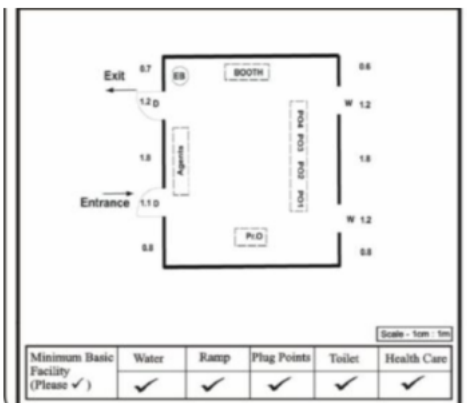

Google Map View

Polling Station Building Front View

Polling Station Front View

Cad View

Key MAP View

1 பெயர் : கிருஷ்ண தாசன் - தந்தையின் பெயர்: சிவசங்கரன் - வீட்டு எண் : 1 வயது : 53 பாலினம் : ஆண் Photo is available	NUS0782466	2 பெயர் : ஜோசப் அமல்ராஜ் - தந்தையின் பெயர்: ஜோஷ்வா செல்வராஜ் - வீட்டு எண் : 1 வயது : 47 பாலினம் : ஆண் Photo is available	NUS1906940	3 பெயர் : ஸ்ரீபார்கவி - கணவர் பெயர்: அனுஷராஜன் - வீட்டு எண் : 1 வயது : 39 பாலினம் : பெண் Photo is available	NUS1290600
4 பெயர் : பிரபு - தந்தையின் பெயர்: குப்பன் - வீட்டு எண் : 1-1 வயது : 68 பாலினம் : ஆண் Photo is available	KRC6838601	5 பெயர் : குப்பன் - தந்தையின் பெயர்: வேங்குடியார் - வீட்டு எண் : 1-1 வயது : 68 பாலினம் : ஆண் Photo is available	KRC6816003	6 பெயர் : சண்முகவள்ளி - கணவர் பெயர்: குப்பன் - வீட்டு எண் : 1-1 வயது : 66 பாலினம் : பெண் Photo is available	NUS2287613
7 பெயர் : தேவி - கணவர் பெயர்: பிரபு - வீட்டு எண் : 1-1 வயது : 41 பாலினம் : பெண் Photo is available	KRC6822720	8 பெயர் : பெருமாள் - தந்தையின் பெயர்: ஏழுமலை - வீட்டு எண் : 1-3 வயது : 57 பாலினம் : ஆண் Photo is available	KRC6854368	9 பெயர் : ராஜேஸ்வரி - கணவர் பெயர்: பெருமாள் - வீட்டு எண் : 1-3 வயது : 46 பாலினம் : பெண் Photo is available	KRC8991556
10 பெயர் : கோமதி - கணவர் பெயர்: பெருமாள் - வீட்டு எண் : 1-3 வயது : 40 பாலினம் : பெண் Photo is available	KRC6822712	11 பெயர் : தனுஷ்கோடி - கணவர் பெயர்: மதியழகன் - வீட்டு எண் : 2 வயது : 72 பாலினம் : பெண் Photo is available	NUS0033647	12 பெயர் : வசந்தி - கணவர் பெயர்: கருப்பையா - வீட்டு எண் : 2 வயது : 69 பாலினம் : பெண் Photo is available	NUS1608595
13 பெயர் : முனிசாமி - தந்தையின் பெயர்: ஆண்டாள் - வீட்டு எண் : 2 வயது : 51 பாலினம் : ஆண் Photo is available	NUS1290675	# 14 பெயர் : ம் பஞ்சவரணம் கணவர் பெயர்: முனியாண்டி - வீட்டு எண் : 2 வயது : 49 பாலினம் : பெண் Photo is available	NUS1290626	15 பெயர் : சிலம்பரசன் - தந்தையின் பெயர்: செல்வம் - வீட்டு எண் : 2 வயது : 37 பாலினம் : ஆண் Photo is available	NUS1787894
16 பெயர் : விஜயப்பிரகாஷ் - தந்தையின் பெயர்: பஞ்சவரணம் - வீட்டு எண் : 2 வயது : 31 பாலினம் : ஆண் Photo is available	NUS1748961	17 பெயர் : விக்னேஷ் - தந்தையின் பெயர்: வேலு - வீட்டு எண் : 2 வயது : 31 பாலினம் : ஆண் Photo is available	NUS1290634	# 18 பெயர் : ஹரிஹர பிரகாஷ் - தந்தையின் பெயர்: பஞ்சவரணம் - வீட்டு எண் : 2 வயது : 30 பாலினம் : ஆண் Photo is available	NUS1748979
19 பெயர் : ராஜி - தந்தையின் பெயர்: வேலாயுதம் - வீட்டு எண் : 2-1 வயது : 57 பாலினம் : ஆண் Photo is available	NUS1196492	20 பெயர் : வேலு - தந்தையின் பெயர்: நரசிம்மன் - வீட்டு எண் : 2-1 வயது : 54 பாலினம் : ஆண் Photo is available	NUS0276899	21 பெயர் : சங்கர் - தந்தையின் பெயர்: கருப்பையா - வீட்டு எண் : 2-1 வயது : 51 பாலினம் : ஆண் Photo is available	KRC6822670
22 பெயர் : ஜெயந்தி - கணவர் பெயர்: ராஜீ - வீட்டு எண் : 2-1 வயது : 51 பாலினம் : பெண் Photo is available	NUS0965764	23 பெயர் : அம்சா - கணவர் பெயர்: வேலு - வீட்டு எண் : 2-1 வயது : 45 பாலினம் : பெண் Photo is available	NUS0276907	24 பெயர் : மோகணபிரியா - தந்தையின் பெயர்: ராஜீ - வீட்டு எண் : 2-1 வயது : 33 பாலினம் : பெண் Photo is available	NUS0965681
25 பெயர் : விக்னேஷ் - தந்தையின் பெயர்: ராஜீ - வீட்டு எண் : 2-1 வயது : 31 பாலினம் : ஆண் Photo is available	NUS1196500	26 பெயர் : தீபிக தீபி தந்தையின் பெயர்: பிரபு குப்பன் பிரபு வீட்டு எண் : 2/1 வயது : 19 பாலினம் : பெண் Photo is available	NUS3025400	27 பெயர் : பூஜா வே தந்தையின் பெயர்: வேலு வீட்டு எண் : 2/1ஏ வயது : 25 பாலினம் : பெண் Photo is available	NUS2863991
28 பெயர் : குமார் - தந்தையின் பெயர்: ராஜி - வீட்டு எண் : 2-2 வயது : 52 பாலினம் : ஆண் Photo is available	NUS0782193	29 பெயர் : நிரஞ்சனாதேவி - கணவர் பெயர்: குமார் - வீட்டு எண் : 2-2 வயது : 45 பாலினம் : பெண் Photo is available	NUS0782185	30 பெயர் : வள்ளியம்மா ஆய்செட்டி ராதா கிருஷ்ணன் கணவர் பெயர்: ராதா கிருஷ்ணன் வீட்டு எண் : 2/33 வயது : 60 பாலினம் : பெண் Photo is available	NUS2719615