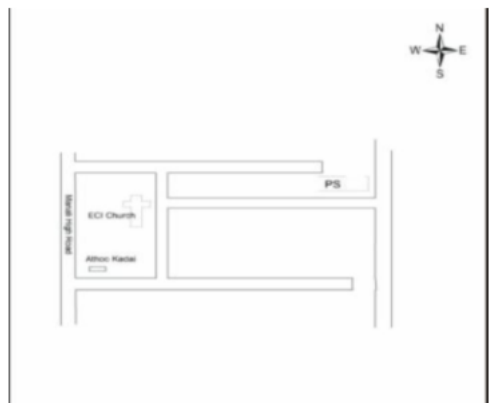

Google Map View

Polling Station Building Front View

Polling Station Front View

Cad View

Key MAP View

1 பெயர் : கிருஷ்ண தாசன் - தந்தையின் பெயர்: சிவசங்கரன் - வீட்டு எண் : 1 வயது : 53 பாலினம் : ஆண் Photo is available	NUS0782466	2 பெயர் : ஜோசப் அமல்ராஜ் - தந்தையின் பெயர்: ஜோஷ்வா செல்வராஜ் - வீட்டு எண் : 1 வயது : 47 பாலினம் : ஆண் Photo is available	NUS1906940	3 பெயர் : ஸ்ரீபார்கவி - கணவர் பெயர்: அனுஷராஜன் - வீட்டு எண் : 1 வயது : 39 பாலினம் : பெண் Photo is available	NUS1290600
4 பெயர் : பிரபு - தந்தையின் பெயர்: குப்பன் - வீட்டு எண் : 1-1 வயது : 68 பாலினம் : ஆண் Photo is available	KRC6838601	5 பெயர் : குப்பன் - தந்தையின் பெயர்: வேங்குடியார் - வீட்டு எண் : 1-1 வயது : 68 பாலினம் : ஆண் Photo is available	KRC6816003	6 பெயர் : சண்முகவள்ளி - கணவர் பெயர்: குப்பன் - வீட்டு எண் : 1-1 வயது : 66 பாலினம் : பெண் Photo is available	NUS2287613
7 பெயர் : தேவி - கணவர் பெயர்: பிரபு - வீட்டு எண் : 1-1 வயது : 41 பாலினம் : பெண் Photo is available	KRC6822720	8 பெயர் : பெருமாள் - தந்தையின் பெயர்: ஏழுமலை - வீட்டு எண் : 1-3 வயது : 57 பாலினம் : ஆண் Photo is available	KRC6854368	9 பெயர் : ராஜேஸ்வரி - கணவர் பெயர்: பெருமாள் - வீட்டு எண் : 1-3 வயது : 46 பாலினம் : பெண் Photo is available	KRC8991556
10 பெயர் : கோமதி - கணவர் பெயர்: பெருமாள் - வீட்டு எண் : 1-3 வயது : 40 பாலினம் : பெண் Photo is available	KRC6822712	11 பெயர் : தனுஷ்கோடி - கணவர் பெயர்: மதியழகன் - வீட்டு எண் : 2 வயது : 72 பாலினம் : பெண் Photo is available	NUS0033647	12 பெயர் : வசந்தி - கணவர் பெயர்: கருப்பையா - வீட்டு எண் : 2 வயது : 69 பாலினம் : பெண் Photo is available	NUS1608595
13 பெயர் : முனிசாமி - தந்தையின் பெயர்: ஆண்டாள் - வீட்டு எண் : 2 வயது : 51 பாலினம் : ஆண் Photo is available	NUS1290675	# 14 பெயர் : ம் பஞ்சவரணம் கணவர் பெயர்: முனியாண்டி - வீட்டு எண் : 2 வயது : 49 பாலினம் : பெண் Photo is available	NUS1290626	15 பெயர் : சிலம்பரசன் - தந்தையின் பெயர்: செல்வம் - வீட்டு எண் : 2 வயது : 37 பாலினம் : ஆண் Photo is available	NUS1787894
16 பெயர் : விஜயப்பிரகாஷ் - தந்தையின் பெயர்: பஞ்சவரணம் - வீட்டு எண் : 2 வயது : 31 பாலினம் : ஆண் Photo is available	NUS1748961	17 பெயர் : விக்னேஷ் - தந்தையின் பெயர்: வேலு - வீட்டு எண் : 2 வயது : 31 பாலினம் : ஆண் Photo is available	NUS1290634	# 18 பெயர் : ஹரிஹர பிரகாஷ் - தந்தையின் பெயர்: பஞ்சவரணம் - வீட்டு எண் : 2 வயது : 30 பாலினம் : ஆண் Photo is available	NUS1748979
19 பெயர் : ராஜி - தந்தையின் பெயர்: வேலாயுதம் - வீட்டு எண் : 2-1 வயது : 57 பாலினம் : ஆண் Photo is available	NUS1196492	20 பெயர் : வேலு - தந்தையின் பெயர்: நரசிம்மன் - வீட்டு எண் : 2-1 வயது : 54 பாலினம் : ஆண் Photo is available	NUS0276899	21 பெயர் : சங்கர் - தந்தையின் பெயர்: கருப்பையா - வீட்டு எண் : 2-1 வயது : 51 பாலினம் : ஆண் Photo is available	KRC6822670
22 பெயர் : ஜெயந்தி - கணவர் பெயர்: ராஜீ - வீட்டு எண் : 2-1 வயது : 51 பாலினம் : பெண் Photo is available	NUS0965764	23 பெயர் : அம்சா - கணவர் பெயர்: வேலு - வீட்டு எண் : 2-1 வயது : 45 பாலினம் : பெண் Photo is available	NUS0276907	24 பெயர் : மோகணபிரியா - தந்தையின் பெயர்: ராஜீ - வீட்டு எண் : 2-1 வயது : 33 பாலினம் : பெண் Photo is available	NUS0965681
25 பெயர் : விக்னேஷ் - தந்தையின் பெயர்: ராஜீ - வீட்டு எண் : 2-1 வயது : 31 பாலினம் : ஆண் Photo is available	NUS1196500	26 பெயர் : தீபிக தீபி தந்தையின் பெயர்: பிரபு குப்பன் பிரபு வீட்டு எண் : 2/1 வயது : 19 பாலினம் : பெண் Photo is available	NUS3025400	27 பெயர் : பூஜா வே தந்தையின் பெயர்: வேலு வீட்டு எண் : 2/1ஏ வயது : 25 பாலினம் : பெண் Photo is available	NUS2863991
28 பெயர் : குமார் - தந்தையின் பெயர்: ராஜி - வீட்டு எண் : 2-2 வயது : 52 பாலினம் : ஆண் Photo is available	NUS0782193	29 பெயர் : நிரஞ்சனாதேவி - கணவர் பெயர்: குமார் - வீட்டு எண் : 2-2 வயது : 45 பாலினம் : பெண் Photo is available	NUS0782185	30 பெயர் : வள்ளியம்மா ஆய்செட்டி ராதா கிருஷ்ணன் கணவர் பெயர்: ராதா கிருஷ்ணன் வீட்டு எண் : 2/33 வயது : 60 பாலினம் : பெண் Photo is available	NUS2719615