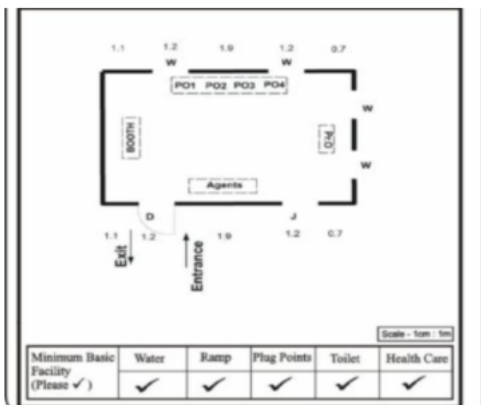

Google Map View

Polling Station Building Front View

Polling Station Front View

Cad View

Key MAP View

சட்டமன்றத் தொகுதியின் எண் மற்றும் பெயர் : 10-திருவொற்றியூர் , ஜோதி நகர் 6வது தெரு வார்டு6
பிரிவு எண் மற்றும் பெயர் 1-சென்னை மாநகராட்சி திருவொற்றியூர் , ஜோதி நகர் 6வது தெரு வார்டு6