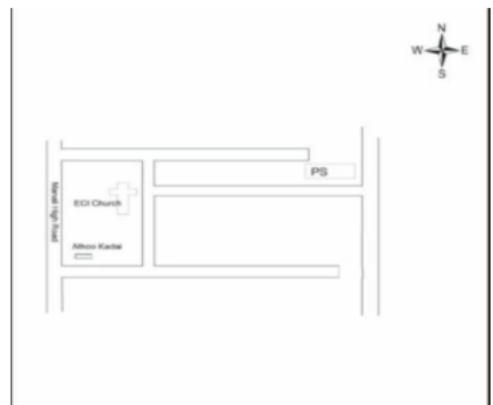

Google Map View

Polling Station Building Front View

Polling Station Front View

Cad View

Key MAP View

சட்டமன்றத் தொகுதியின் எண் மற்றும் பெயர் : 10-திருவொற்றியூர் , ஜோதி நகர் 6வது தெரு வார்டு6
பிரிவு எண் மற்றும் பெயர் 1-சென்னை மாநகராட்சி திருவொற்றியூர் , ஜோதி நகர் 6வது தெரு வார்டு6