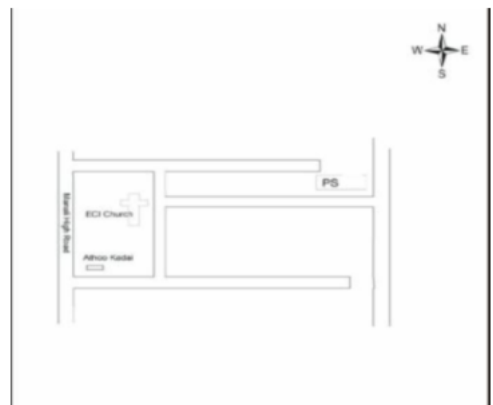

Google Map View

Polling Station Building Front View

Polling Station Front View

Cad View

Key MAP View

1 பெயர் : ரதிமுத்து - கணவர் பெயர்: சிவானந்தம் - வீட்டு எண் : 1 வயது : 41 பாலினம் : பெண் Photo is available	KRC6922660	2 பெயர் : ரிகா சிங் கணவர் பெயர்: சுனில் சிங் வீட்டு எண் : 1/125 ஏ வயது : 36 பாலினம் : பெண் Photo is available	NUS2539583	3 பெயர் : இராமணன் - தந்தையின் பெயர்: நீலகண்டன் - வீட்டு எண் : 2 வயது : 57 பாலினம் : ஆண் Photo is available	KRC6885487
4 பெயர் : மைதிலி - கணவர் பெயர்: இராமணன் - வீட்டு எண் : 2 வயது : 54 பாலினம் : பெண் Photo is available	KRC6885529	5 பெயர் : கமல்ராஜ் தந்தையின் பெயர்: செல்வம் வீட்டு எண் : 2ஏ வயது : 27 பாலினம் : ஆண் Photo is available	NUS2054146	6 பெயர் : அ அஸ்மாசுல்தானா கணவர் பெயர்: அப்துல்முனாப் வீட்டு எண் : 3 வயது : 40 பாலினம் : பெண் Photo is available	NUS2943413
7 பெயர் : வீரேந்திரநாத் - தந்தையின் பெயர்: விஜயகுமார் - வீட்டு எண் : 4 வயது : 32 பாலினம் : ஆண் Photo is available	NUS1609551	8 பெயர் : சரத்குமார் - தந்தையின் பெயர்: ராஜா - வீட்டு எண் : 5 வயது : 31 பாலினம் : ஆண் Photo is available	NUS1128941	9 பெயர் : ரமேஷ் - தந்தையின் பெயர்: குப்புசாமி - வீட்டு எண் : 5/18 வயது : 62 பாலினம் : ஆண் Photo is available	NUS1023787
10 பெயர் : தியாகராஜன் - தந்தையின் பெயர்: ரகுபதி - வீட்டு எண் : 5A வயது : 29 பாலினம் : ஆண் Photo is available	NUS1788793	11 பெயர் : வள்ளி தந்தையின் பெயர்: ரகுபதி வீட்டு எண் : 5/ஏ வயது : 25 பாலினம் : பெண் Photo is available	NUS2054195	12 பெயர் : குமரன் - தந்தையின் பெயர்: மூர்த்தி - வீட்டு எண் : 6 வயது : 51 பாலினம் : ஆண் Photo is available	NUS1788751
13 பெயர் : மோனிஷா தந்தையின் பெயர்: ஆனந்தா பத்மநாபன் வீட்டு எண் : 6/28 வயது : 24 பாலினம் : பெண் Photo is available	NUS2540904	14 பெயர் : சேகர் - தந்தையின் பெயர்: ராமு - வீட்டு எண் : 7 வயது : 69 பாலினம் : ஆண் Photo is available	NUS0967901	15 பெயர் : சிகுப்பி - கணவர் பெயர்: சேகர் - வீட்டு எண் : 7 வயது : 61 பாலினம் : பெண் Photo is available	KRC6870166
16 பெயர் : முத்துராமன் - தந்தையின் பெயர்: சேகர் - வீட்டு எண் : 7 வயது : 42 பாலினம் : ஆண் Photo is available	KRC6844898	17 பெயர் : விஜய்ஆனந்த் - தந்தையின் பெயர்: சேகர் - வீட்டு எண் : 7 வயது : 41 பாலினம் : ஆண் Photo is available	KRC6843031	18 பெயர் : லட்சுமி - கணவர் பெயர்: முத்துராமன் - வீட்டு எண் : 7 வயது : 38 பாலினம் : பெண் Photo is available	NUS0968297
19 பெயர் : ஜமுனா ராணி - கணவர் பெயர்: விஜய் ஆனந்த் - வீட்டு எண் : 7 வயது : 36 பாலினம் : பெண் Photo is available	NUS0968305	20 பெயர் : சுரேஷ் - தந்தையின் பெயர்: சேகர் - வீட்டு எண் : 7 வயது : 36 பாலினம் : ஆண் Photo is available	NUS0278317	21 பெயர் : தீபிகா கணவர் பெயர்: சுரேஷ் வீட்டு எண் : 7/154 வயது : 32 பாலினம் : பெண் Photo is available	STG2344083
22 பெயர் : ஜெயகுமார் தந்தையின் பெயர்: குப்புசாமி வீட்டு எண் : 7/பீ வயது : 48 பாலினம் : ஆண் Photo is available	NUS2539740	23 பெயர் : அனுராதா - கணவர் பெயர்: செந்தில்குமாரன் - வீட்டு எண் : 7/பீ வயது : 48 பாலினம் : பெண் Photo is available	NUS0033407	24 பெயர் : சாந்தி கணவர் பெயர்: ஜெயகுமார் வீட்டு எண் : 8/பீ வயது : 43 பாலினம் : பெண் Photo is available	NUS2538791
25 பெயர் : கல்பனா - கணவர் பெயர்: ராஜா - வீட்டு எண் : 8 வயது : 54 பாலினம் : பெண் Photo is available	KRC6847925	26 பெயர் : சுபத்ரா - கணவர் பெயர்: இளங்கோவன் - வீட்டு எண் : 8-9 வயது : 66 பாலினம் : பெண் Photo is available	NUS0575803	27 பெயர் : ராஜா - தந்தையின் பெயர்: ராமையா - வீட்டு எண் : 8-9 வயது : 64 பாலினம் : ஆண் Photo is available	KRC6865828
28 பெயர் : ராணி - கணவர் பெயர்: ராஜி - வீட்டு எண் : 8-9a வயது : 58 பாலினம் : பெண் Photo is available	NUS2290385	29 பெயர் : சுப்ரமணி - தந்தையின் பெயர்: ராஜி - வீட்டு எண் : 8-9A வயது : 40 பாலினம் : ஆண் Photo is available	NUS0968339	30 பெயர் : ரோஹினி - தந்தையின் பெயர்: ராஜா - வீட்டு எண் : 8-9A வயது : 33 பாலினம் : பெண் Photo is available	NUS0968313