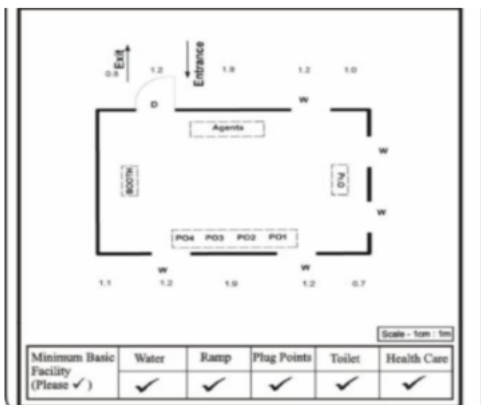

Google Map View

Polling Station Building Front View

Polling Station Front View

Cad View

Key MAP View

1 பெயர் : ரதிமுத்து - கணவர் பெயர்: சிவானந்தம் - வீட்டு எண் : 1 வயது : 41 பாலினம் : பெண் Photo is available	KRC6922660	2 பெயர் : ரிகா சிங் கணவர் பெயர்: சுனில் சிங் வீட்டு எண் : 1/125 ஏ வயது : 36 பாலினம் : பெண் Photo is available	NUS2539583	3 பெயர் : இராமணன் - தந்தையின் பெயர்: நீலகண்டன் - வீட்டு எண் : 2 வயது : 57 பாலினம் : ஆண் Photo is available	KRC6885487
4 பெயர் : மைதிலி - கணவர் பெயர்: இராமணன் - வீட்டு எண் : 2 வயது : 54 பாலினம் : பெண் Photo is available	KRC6885529	5 பெயர் : கமல்ராஜ் தந்தையின் பெயர்: செல்வம் வீட்டு எண் : 2ஏ வயது : 27 பாலினம் : ஆண் Photo is available	NUS2054146	6 பெயர் : அ அஸ்மாசுல்தானா கணவர் பெயர்: அப்துல்முனாப் வீட்டு எண் : 3 வயது : 40 பாலினம் : பெண் Photo is available	NUS2943413
7 பெயர் : வீரேந்திரநாத் - தந்தையின் பெயர்: விஜயகுமார் - வீட்டு எண் : 4 வயது : 32 பாலினம் : ஆண் Photo is available	NUS1609551	8 பெயர் : சரத்குமார் - தந்தையின் பெயர்: ராஜா - வீட்டு எண் : 5 வயது : 31 பாலினம் : ஆண் Photo is available	NUS1128941	9 பெயர் : ரமேஷ் - தந்தையின் பெயர்: குப்புசாமி - வீட்டு எண் : 5/18 வயது : 62 பாலினம் : ஆண் Photo is available	NUS1023787
10 பெயர் : தியாகராஜன் - தந்தையின் பெயர்: ரகுபதி - வீட்டு எண் : 5A வயது : 29 பாலினம் : ஆண் Photo is available	NUS1788793	11 பெயர் : வள்ளி தந்தையின் பெயர்: ரகுபதி வீட்டு எண் : 5/ஏ வயது : 25 பாலினம் : பெண் Photo is available	NUS2054195	12 பெயர் : குமரன் - தந்தையின் பெயர்: மூர்த்தி - வீட்டு எண் : 6 வயது : 51 பாலினம் : ஆண் Photo is available	NUS1788751
13 பெயர் : மோனிஷா தந்தையின் பெயர்: ஆனந்தா பத்மநாபன் வீட்டு எண் : 6/28 வயது : 24 பாலினம் : பெண் Photo is available	NUS2540904	14 பெயர் : சேகர் - தந்தையின் பெயர்: ராமு - வீட்டு எண் : 7 வயது : 69 பாலினம் : ஆண் Photo is available	NUS0967901	15 பெயர் : சிகுப்பி - கணவர் பெயர்: சேகர் - வீட்டு எண் : 7 வயது : 61 பாலினம் : பெண் Photo is available	KRC6870166
16 பெயர் : முத்துராமன் - தந்தையின் பெயர்: சேகர் - வீட்டு எண் : 7 வயது : 42 பாலினம் : ஆண் Photo is available	KRC6844898	17 பெயர் : விஜய்ஆனந்த் - தந்தையின் பெயர்: சேகர் - வீட்டு எண் : 7 வயது : 41 பாலினம் : ஆண் Photo is available	KRC6843031	18 பெயர் : லட்சுமி - கணவர் பெயர்: முத்துராமன் - வீட்டு எண் : 7 வயது : 38 பாலினம் : பெண் Photo is available	NUS0968297
19 பெயர் : ஜமுனா ராணி - கணவர் பெயர்: விஜய் ஆனந்த் - வீட்டு எண் : 7 வயது : 36 பாலினம் : பெண் Photo is available	NUS0968305	20 பெயர் : சுரேஷ் - தந்தையின் பெயர்: சேகர் - வீட்டு எண் : 7 வயது : 36 பாலினம் : ஆண் Photo is available	NUS0278317	21 பெயர் : தீபிகா கணவர் பெயர்: சுரேஷ் வீட்டு எண் : 7/154 வயது : 32 பாலினம் : பெண் Photo is available	STG2344083
22 பெயர் : ஜெயகுமார் தந்தையின் பெயர்: குப்புசாமி வீட்டு எண் : 7/பீ வயது : 48 பாலினம் : ஆண் Photo is available	NUS2539740	23 பெயர் : அனுராதா - கணவர் பெயர்: செந்தில்குமாரன் - வீட்டு எண் : 7/பீ வயது : 48 பாலினம் : பெண் Photo is available	NUS0033407	24 பெயர் : சாந்தி கணவர் பெயர்: ஜெயகுமார் வீட்டு எண் : 8/பீ வயது : 43 பாலினம் : பெண் Photo is available	NUS2538791
25 பெயர் : கல்பனா - கணவர் பெயர்: ராஜா - வீட்டு எண் : 8 வயது : 54 பாலினம் : பெண் Photo is available	KRC6847925	26 பெயர் : சுபத்ரா - கணவர் பெயர்: இளங்கோவன் - வீட்டு எண் : 8-9 வயது : 66 பாலினம் : பெண் Photo is available	NUS0575803	27 பெயர் : ராஜா - தந்தையின் பெயர்: ராமையா - வீட்டு எண் : 8-9 வயது : 64 பாலினம் : ஆண் Photo is available	KRC6865828
28 பெயர் : ராணி - கணவர் பெயர்: ராஜி - வீட்டு எண் : 8-9a வயது : 58 பாலினம் : பெண் Photo is available	NUS2290385	29 பெயர் : சுப்ரமணி - தந்தையின் பெயர்: ராஜி - வீட்டு எண் : 8-9A வயது : 40 பாலினம் : ஆண் Photo is available	NUS0968339	30 பெயர் : ரோஹினி - தந்தையின் பெயர்: ராஜா - வீட்டு எண் : 8-9A வயது : 33 பாலினம் : பெண் Photo is available	NUS0968313