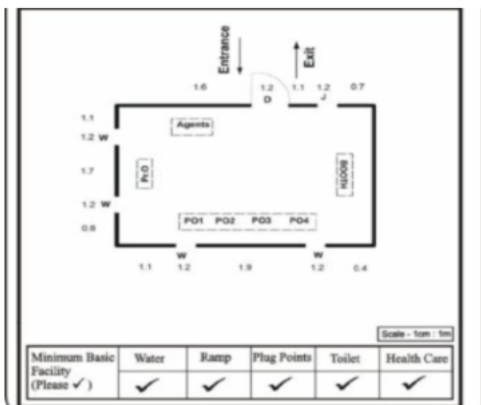

**Nazri Naksha**

**Google Map View**

**Polling Station Building Front View**

**Polling Station Front View**

**Cad View**

**Key MAP View**

1 பெயர் : ஆனந்த் - தந்தையின் பெயர்: ஜெகனாதன் - வீட்டு எண் : 1 வயது : 51 பாலினம் : ஆண் Photo is available	NUS1609817	2 பெயர் : சாந்தி - கணவர் பெயர்: ஸ்ரீதர் - வீட்டு எண் : 1 வயது : 48 பாலினம் : பெண் Photo is available	NUS0035410	3 பெயர் : சரஸ்வதி - கணவர் பெயர்: ஆனந்த் - வீட்டு எண் : 1 வயது : 46 பாலினம் : பெண் Photo is available	NUS0279414
4 பெயர் : கௌசிகன் - தந்தையின் பெயர்: ஸ்ரீதரன் - வீட்டு எண் : 1-58 வயது : 28 பாலினம் : ஆண் Photo is available	NUS1789437	5 பெயர் : குணாபாய் - கணவர் பெயர்: முத்து - வீட்டு எண் : 2-1 வயது : 71 பாலினம் : பெண் Photo is available	NUS2293595	6 பெயர் : தியாகராஜன் - தந்தையின் பெயர்: முத்து - வீட்டு எண் : 2-1 வயது : 55 பாலினம் : ஆண் Photo is available	NUS2293603
7 பெயர் : யோகநாதன் - தந்தையின் பெயர்: முத்து - வீட்டு எண் : 2-1 வயது : 52 பாலினம் : ஆண் Photo is available	KRC8983512	8 பெயர் : மங்கலெட்சுமி - கணவர் பெயர்: தியாகராஜன் - வீட்டு எண் : 2-1 வயது : 50 பாலினம் : பெண் Photo is available	KRC2744324	9 பெயர் : கௌதமி - கணவர் பெயர்: யோகநாதன் - வீட்டு எண் : 2-1 வயது : 42 பாலினம் : பெண் Photo is available	KRC6906499
10 பெயர் : சத்தியவதி - கணவர் பெயர்: நாயுடு - வீட்டு எண் : 3 வயது : 58 பாலினம் : பெண் Photo is available	KRC2662211	11 பெயர் : சத்தியகுமார் - தந்தையின் பெயர்: நாயுடு - வீட்டு எண் : 3 வயது : 42 பாலினம் : ஆண் Photo is available	KRC6816250	12 பெயர் : விஜயகுமார் - தந்தையின் பெயர்: நடராஜன் - வீட்டு எண் : 4 வயது : 56 பாலினம் : ஆண் Photo is available	KRC9148909
13 பெயர் : பத்மாவதி - தந்தையின் பெயர்: நடராஜன் - வீட்டு எண் : 4 வயது : 53 பாலினம் : பெண் Photo is available	KRC8797292	14 பெயர் : மோகன்ராஜ் - தந்தையின் பெயர்: ராஜகோபால் - வீட்டு எண் : 4-10 வயது : 59 பாலினம் : ஆண் Photo is available	NUS0968529	15 பெயர் : ராஜேஸ்வரி - கணவர் பெயர்: ஜெயராஜ் - வீட்டு எண் : 5 வயது : 68 பாலினம் : பெண் Photo is available	NUS0279588
16 பெயர் : நாகராணி - கணவர் பெயர்: ராமாராவ் - வீட்டு எண் : 5-145 வயது : 73 பாலினம் : பெண் Photo is available	KRC9530734	17 பெயர் : கிரிதர் - கணவர் பெயர்: ராமராவ் - வீட்டு எண் : 5-145 வயது : 50 பாலினம் : பெண் Photo is available	KRC9530718	18 பெயர் : விஜயமாதவி - கணவர் பெயர்: கிரிதர் - வீட்டு எண் : 5-145 வயது : 41 பாலினம் : பெண் Photo is available	KRC9530726
19 பெயர் : கடற்கரைதங்கம் - தந்தையின் பெயர்: தங்ககுருசாமி - வீட்டு எண் : 6 வயது : 87 பாலினம் : ஆண் Photo is available	NUS0035568	20 பெயர் : நாகரத்தினம் - கணவர் பெயர்: தங்ககுருசாமி - வீட்டு எண் : 6 வயது : 76 பாலினம் : பெண் Photo is available	NUS0035576	21 பெயர் : தங்கத்துரை - தந்தையின் பெயர்: தங்ககுருசாமி - வீட்டு எண் : 6 வயது : 51 பாலினம் : ஆண் Photo is available	NUS0035592
22 பெயர் : முத்துமாரி - கணவர் பெயர்: கடற்கரைதங்கம் - வீட்டு எண் : 6 வயது : 43 பாலினம் : பெண் Photo is available	KRC8797326	23 பெயர் : தாமரைகனி - கணவர் பெயர்: தங்கத்துரை - வீட்டு எண் : 6 வயது : 39 பாலினம் : பெண் Photo is available	NUS0035584	24 பெயர் : அஸ்வினராஜ் தாயின் பெயர்: தாமரைகனி வீட்டு எண் : 6/34 வயது : 20 பாலினம் : ஆண் Photo is available	NUS2806792
25 பெயர் : ஜானகிராமன் - தந்தையின் பெயர்: பலராமன் - வீட்டு எண் : 7 வயது : 61 பாலினம் : ஆண் Photo is available	NUS0969113	26 பெயர் : ஜெகதீஸ்வரி - கணவர் பெயர்: ஜானகிராமன் - வீட்டு எண் : 7 வயது : 59 பாலினம் : பெண் Photo is available	NUS0969121	27 பெயர் : பால்செல்வம் - கணவர் பெயர்: சண்முகம் - வீட்டு எண் : 7A வயது : 76 பாலினம் : பெண் Photo is available	NUS0577023
28 பெயர் : பாப்பா - கணவர் பெயர்: திருமலைவாசன் - வீட்டு எண் : 7A வயது : 48 பாலினம் : பெண் Photo is available	NUS0577080	29 பெயர் : முத்துக்குமார் - தந்தையின் பெயர்: சண்முகம் - வீட்டு எண் : 7A வயது : 43 பாலினம் : ஆண் Photo is available	NUS0577064	30 பெயர் : ரேவதி - கணவர் பெயர்: முத்துக்குமார் - வீட்டு எண் : 7A வயது : 43 பாலினம் : பெண் Photo is available	NUS0577072