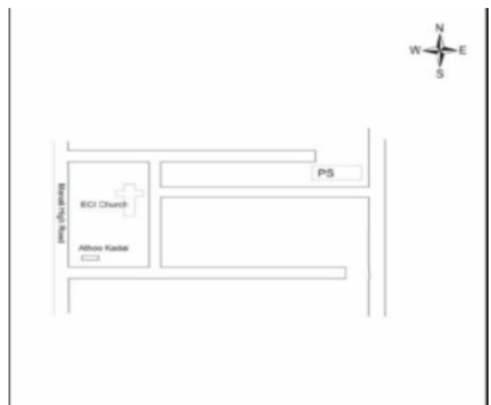

**Nazri Naksha**

**Google Map View**

**Polling Station Building Front View**

**Polling Station Front View**

**Cad View**

**Key MAP View**

1 பெயர் : ஆனந்த் - தந்தையின் பெயர்: ஜெகனாதன் - வீட்டு எண் : 1 வயது : 51 பாலினம் : ஆண் Photo is available	NUS1609817	2 பெயர் : சாந்தி - கணவர் பெயர்: ஸ்ரீதர் - வீட்டு எண் : 1 வயது : 48 பாலினம் : பெண் Photo is available	NUS0035410	3 பெயர் : சரஸ்வதி - கணவர் பெயர்: ஆனந்த் - வீட்டு எண் : 1 வயது : 46 பாலினம் : பெண் Photo is available	NUS0279414
4 பெயர் : கௌசிகன் - தந்தையின் பெயர்: ஸ்ரீதரன் - வீட்டு எண் : 1-58 வயது : 28 பாலினம் : ஆண் Photo is available	NUS1789437	5 பெயர் : குணாபாய் - கணவர் பெயர்: முத்து - வீட்டு எண் : 2-1 வயது : 71 பாலினம் : பெண் Photo is available	NUS2293595	6 பெயர் : தியாகராஜன் - தந்தையின் பெயர்: முத்து - வீட்டு எண் : 2-1 வயது : 55 பாலினம் : ஆண் Photo is available	NUS2293603
7 பெயர் : யோகநாதன் - தந்தையின் பெயர்: முத்து - வீட்டு எண் : 2-1 வயது : 52 பாலினம் : ஆண் Photo is available	KRC8983512	8 பெயர் : மங்கலெட்சுமி - கணவர் பெயர்: தியாகராஜன் - வீட்டு எண் : 2-1 வயது : 50 பாலினம் : பெண் Photo is available	KRC2744324	9 பெயர் : கௌதமி - கணவர் பெயர்: யோகநாதன் - வீட்டு எண் : 2-1 வயது : 42 பாலினம் : பெண் Photo is available	KRC6906499
10 பெயர் : சத்தியவதி - கணவர் பெயர்: நாயுடு - வீட்டு எண் : 3 வயது : 58 பாலினம் : பெண் Photo is available	KRC2662211	11 பெயர் : சத்தியகுமார் - தந்தையின் பெயர்: நாயுடு - வீட்டு எண் : 3 வயது : 42 பாலினம் : ஆண் Photo is available	KRC6816250	12 பெயர் : விஜயகுமார் - தந்தையின் பெயர்: நடராஜன் - வீட்டு எண் : 4 வயது : 56 பாலினம் : ஆண் Photo is available	KRC9148909
13 பெயர் : பத்மாவதி - தந்தையின் பெயர்: நடராஜன் - வீட்டு எண் : 4 வயது : 53 பாலினம் : பெண் Photo is available	KRC8797292	14 பெயர் : மோகன்ராஜ் - தந்தையின் பெயர்: ராஜகோபால் - வீட்டு எண் : 4-10 வயது : 59 பாலினம் : ஆண் Photo is available	NUS0968529	15 பெயர் : ராஜேஸ்வரி - கணவர் பெயர்: ஜெயராஜ் - வீட்டு எண் : 5 வயது : 68 பாலினம் : பெண் Photo is available	NUS0279588
16 பெயர் : நாகராணி - கணவர் பெயர்: ராமாராவ் - வீட்டு எண் : 5-145 வயது : 73 பாலினம் : பெண் Photo is available	KRC9530734	17 பெயர் : கிரிதர் - கணவர் பெயர்: ராமராவ் - வீட்டு எண் : 5-145 வயது : 50 பாலினம் : பெண் Photo is available	KRC9530718	18 பெயர் : விஜயமாதவி - கணவர் பெயர்: கிரிதர் - வீட்டு எண் : 5-145 வயது : 41 பாலினம் : பெண் Photo is available	KRC9530726
19 பெயர் : கடற்கரைதங்கம் - தந்தையின் பெயர்: தங்ககுருசாமி - வீட்டு எண் : 6 வயது : 87 பாலினம் : ஆண் Photo is available	NUS0035568	20 பெயர் : நாகரத்தினம் - கணவர் பெயர்: தங்ககுருசாமி - வீட்டு எண் : 6 வயது : 76 பாலினம் : பெண் Photo is available	NUS0035576	21 பெயர் : தங்கத்துரை - தந்தையின் பெயர்: தங்ககுருசாமி - வீட்டு எண் : 6 வயது : 51 பாலினம் : ஆண் Photo is available	NUS0035592
22 பெயர் : முத்துமாரி - கணவர் பெயர்: கடற்கரைதங்கம் - வீட்டு எண் : 6 வயது : 43 பாலினம் : பெண் Photo is available	KRC8797326	23 பெயர் : தாமரைகனி - கணவர் பெயர்: தங்கத்துரை - வீட்டு எண் : 6 வயது : 39 பாலினம் : பெண் Photo is available	NUS0035584	24 பெயர் : அஸ்வினராஜ் தாயின் பெயர்: தாமரைகனி வீட்டு எண் : 6/34 வயது : 20 பாலினம் : ஆண் Photo is available	NUS2806792
25 பெயர் : ஜானகிராமன் - தந்தையின் பெயர்: பலராமன் - வீட்டு எண் : 7 வயது : 61 பாலினம் : ஆண் Photo is available	NUS0969113	26 பெயர் : ஜெகதீஸ்வரி - கணவர் பெயர்: ஜானகிராமன் - வீட்டு எண் : 7 வயது : 59 பாலினம் : பெண் Photo is available	NUS0969121	27 பெயர் : பால்செல்வம் - கணவர் பெயர்: சண்முகம் - வீட்டு எண் : 7A வயது : 76 பாலினம் : பெண் Photo is available	NUS0577023
28 பெயர் : பாப்பா - கணவர் பெயர்: திருமலைவாசன் - வீட்டு எண் : 7A வயது : 48 பாலினம் : பெண் Photo is available	NUS0577080	29 பெயர் : முத்துக்குமார் - தந்தையின் பெயர்: சண்முகம் - வீட்டு எண் : 7A வயது : 43 பாலினம் : ஆண் Photo is available	NUS0577064	30 பெயர் : ரேவதி - கணவர் பெயர்: முத்துக்குமார் - வீட்டு எண் : 7A வயது : 43 பாலினம் : பெண் Photo is available	NUS0577072