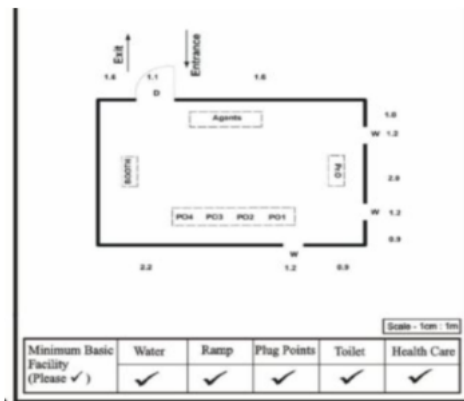

Google Map View

Polling Station Building Front View

Polling Station Front View

Cad View

Key MAP View

1 பெயர் : அருண்விஜய் - தந்தையின் பெயர்: ஜான்சன் - வீட்டு எண் : 1 வயது : 41 பாலினம் : ஆண் Photo is available	NUS0576587	2 பெயர் : ஹரி பிரசாத் - தந்தையின் பெயர்: பத்மநாபன் - வீட்டு எண் : 1 வயது : 38 பாலினம் : ஆண் Photo is available	NUS1907690	3 பெயர் : ஜெனிஷ் - தந்தையின் பெயர்: ஜான் - வீட்டு எண் : 1 வயது : 29 பாலினம் : ஆண் Photo is available	NUS1692185
4 பெயர் : ரவிக்குமார் - தந்தையின் பெயர்: ஆதிகேசவன் - வீட்டு எண் : 1-6 வயது : 58 பாலினம் : ஆண் Photo is available	NUS1430743	5 பெயர் : சுஜாதா - கணவர் பெயர்: ரவிக்குமார் - வீட்டு எண் : 1-6 வயது : 50 பாலினம் : பெண் Photo is available	NUS1430685	6 பெயர் : காவேரி - கணவர் பெயர்: நாராயணசாமி - வீட்டு எண் : 1-A-1 வயது : 57 பாலினம் : பெண் Photo is available	NUS2295251
7 பெயர் : ஹரிஷ்குமார் - தந்தையின் பெயர்: நாராயணசாமி - வீட்டு எண் : 1-A-1 வயது : 39 பாலினம் : ஆண் Photo is available	KRC6820963	8 பெயர் : திவ்யா - தந்தையின் பெயர்: பிரேம்குமார் - வீட்டு எண் : 2 வயது : 34 பாலினம் : பெண் Photo is available	NUS0280446	9 பெயர் : தணிகை ராஜா - தந்தையின் பெயர்: பிரேம குமார் - வீட்டு எண் : 2 வயது : 31 பாலினம் : ஆண் Photo is available	NUS1907724
10 பெயர் : தில்லை - கணவர் பெயர்: கணபதி - வீட்டு எண் : 2-A வயது : 68 பாலினம் : பெண் Photo is available	NUS2295277	11 பெயர் : பொன்பரணிகுமார் - தந்தையின் பெயர்: கணபதி - வீட்டு எண் : 2-A வயது : 56 பாலினம் : ஆண் Photo is available	KRC6830681	12 பெயர் : சமதி - கணவர் பெயர்: பாஸ்கர் - வீட்டு எண் : 3 வயது : 45 பாலினம் : பெண் Photo is available	NUS0968677
13 பெயர் : ஜலானி - தந்தையின் பெயர்: சாஹிப் - வீட்டு எண் : 3-3 வயது : 59 பாலினம் : ஆண் Photo is available	KRC6822399	14 பெயர் : பாணு - கணவர் பெயர்: ஜலானி - வீட்டு எண் : 3-3 வயது : 55 பாலினம் : பெண் Photo is available	KRC6821565	15 பெயர் : முனுசாமி தந்தையின் பெயர்: சுப்பிரமணி வீட்டு எண் : 3/9 வயது : 54 பாலினம் : ஆண் Photo is available	NUS2119667
16 பெயர் : கஸீல் ரஹுமெந் ஆர் தந்தையின் பெயர்: ரஹுமெந் ரஹுமெந் வீட்டு எண் : 3/9 வயது : 33 பாலினம் : ஆண் Photo is available	NUS2129005	17 பெயர் : டாஹீரா நிஷா ஜீலாணீ ஜே தந்தையின் பெயர்: ஜீலாணீ வீட்டு எண் : 3/9 வயது : 26 பாலினம் : பெண் Photo is available	NUS2119956	18 பெயர் : நந்தகுமார் - தந்தையின் பெயர்: ராஜகோபால் - வீட்டு எண் : 4 வயது : 61 பாலினம் : ஆண் Photo is available	KRC6821029
19 பெயர் : குமார் - தந்தையின் பெயர்: ராஜகோபால் - வீட்டு எண் : 4 வயது : 54 பாலினம் : ஆண் Photo is available	NUS2295285	20 பெயர் : லலிதா - கணவர் பெயர்: குமார் - வீட்டு எண் : 4 வயது : 46 பாலினம் : பெண் Photo is available	KRC6821052	21 பெயர் : குமாரி - கணவர் பெயர்: நுரவையா - வீட்டு எண் : 4-10 வயது : 37 பாலினம் : பெண் Photo is available	NUS1430677
22 பெயர் : கெஜலக்ஷ்மி தந்தையின் பெயர்: குமார் வீட்டு எண் : 4/10 வயது : 27 பாலினம் : பெண் Photo is available	NUS2054781	23 பெயர் : ரமணய்யா - தாயின் பெயர்: செல்லம்மாள் - வீட்டு எண் : 5 வயது : 81 பாலினம் : ஆண் Photo is available	NUS0035790	24 பெயர் : யசோதம்மாள் - கணவர் பெயர்: ரமணய்யா - வீட்டு எண் : 5 வயது : 73 பாலினம் : பெண் Photo is available	NUS0035808
25 பெயர் : குதநாதன் - தந்தையின் பெயர்: குப்புசாமி - வீட்டு எண் : 5 வயது : 61 பாலினம் : ஆண் Photo is available	KRC6820948	26 பெயர் : எல்லய்யன் - தந்தையின் பெயர்: ரமணய்யா - வீட்டு எண் : 5 வயது : 53 பாலினம் : ஆண் Photo is available	NUS1293711	27 பெயர் : மகேஷ்பாபு - தந்தையின் பெயர்: ரமணய்யா - வீட்டு எண் : 5 வயது : 51 பாலினம் : ஆண் Photo is available	KRC6820351
28 பெயர் : மமதா - கணவர் பெயர்: எல்லையன் - வீட்டு எண் : 5 வயது : 40 பாலினம் : பெண் Photo is available	NUS0280313	29 பெயர் : வேதநாயகம் தந்தையின் பெயர்: குப்புசாமி வீட்டு எண் : 5/1ஏ வயது : 54 பாலினம் : ஆண் Photo is available	NUS2055036	30 பெயர் : அனு பிரியாங்கா தந்தையின் பெயர்: நாராயணசுவாமி வீட்டு எண் : 5/1ஏ வயது : 32 பாலினம் : பெண் Photo is available	NUS2055028