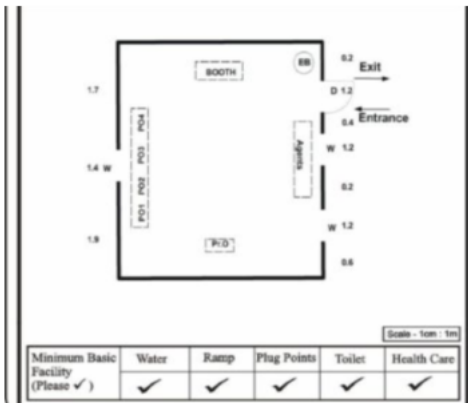

Google Map View

Polling Station Building Front View

Polling Station Front View

Cad View

Key MAP View

சட்டமன்றத் தொகுதியின் எண் மற்றும் பெயர் : 10-திருவொற்றியூர் பிரிவு எண் மற்றும் பெயர் 1-சென்னை மாநகராட்சி திருவொற்றியூர், சரஸ்வதி நகர் 1வது தெரு வார்டு6