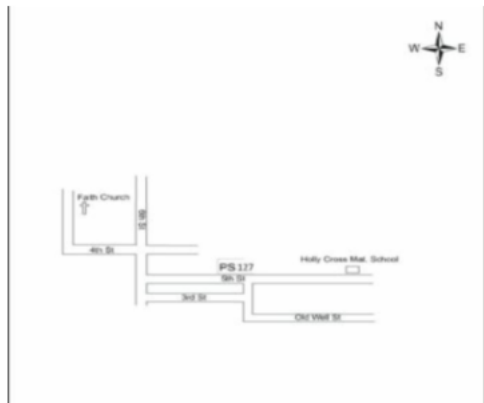

Google Map View

Polling Station Building Front View

Polling Station Front View

Cad View

Key MAP View

சட்டமன்றத் தொகுதியின் எண் மற்றும் பெயர் : 10-திருவொற்றியூர் பிரிவு எண் மற்றும் பெயர் 1-சென்னை மாநகராட்சி திருவொற்றியூர், சரஸ்வதி நகர் 1வது தெரு வார்டு6