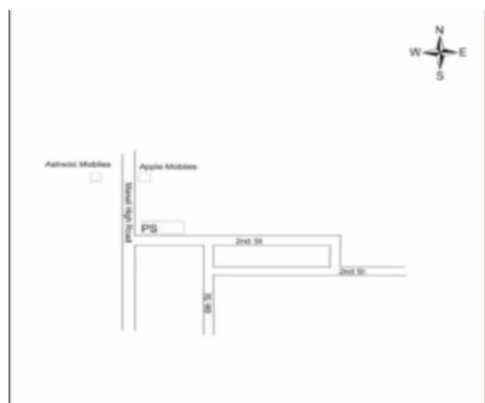

Google Map View

Polling Station Building Front View

Polling Station Front View

Cad View

Key MAP View

1 பெயர் : நெடுஞ்செழியன் - தந்தையின் பெயர்: வேலு - வீட்டு எண் : 1 வயது : 66 பாலினம் : ஆண்	KRC6839807 Photo is available	2 பெயர் : பொன்னம்மாள் - கணவர் பெயர்: நெடுஞ்செழியன் - வீட்டு எண் : 1 வயது : 57 பாலினம் : பெண்	KRC6843940 Photo is available	3 பெயர் : சேவியர்தங்கதுரை - தந்தையின் பெயர்: சாமிதாஸ் - வீட்டு எண் : 1-4e வயது : 49 பாலினம் : ஆண்	NUS0786301 Photo is available
4 பெயர் : விஜயலட்சுமி - கணவர் பெயர்: சேவியர் தங்கத்துரை - வீட்டு எண் : 1-4E வயது : 44 பாலினம் : பெண்	NUS0786319 Photo is available	5 பெயர் : இலக்கியா - தந்தையின் பெயர்: சுப்பிரமணி - வீட்டு எண் : 1-a வயது : 34 பாலினம் : பெண்	NUS1432103 Photo is available	6 பெயர் : சிவக்குமார் - தந்தையின் பெயர்: சுப்பிரமணி - வீட்டு எண் : 2 வயது : 61 பாலினம் : ஆண்	KRC6830954 Photo is available
7 பெயர் : இந்துமதி - தந்தையின் பெயர்: சிவக்குமார் - வீட்டு எண் : 2 வயது : 52 பாலினம் : பெண்	KRC6830962 Photo is available	8 பெயர் : கார்த்திக் - தந்தையின் பெயர்: சிவக்குமார் - வீட்டு எண் : 2 வயது : 32 பாலினம் : ஆண்	NUS0972968 Photo is available	9 பெயர் : சுகன்யா - தந்தையின் பெயர்: சிவக்குமார் - வீட்டு எண் : 2-13 வயது : 31 பாலினம் : பெண்	NUS1130749 Photo is available
10 பெயர் : தருணா குமார் சாலூ தந்தையின் பெயர்: ஷலூ கங்காதரன் வீட்டு எண் : 2/27 வயது : 23 பாலினம் : ஆண்	NUS2625804 Photo is available	11 பெயர் : கௌதமன் - தந்தையின் பெயர்: கண்ணன் - வீட்டு எண் : 3 வயது : 56 பாலினம் : ஆண்	NUS0786756 Photo is available	12 பெயர் : ருக்குமணி - கணவர் பெயர்: கௌதமன் - வீட்டு எண் : 3 வயது : 55 பாலினம் : பெண்	NUS0786715 Photo is available
13 பெயர் : கிருத்திகா - தந்தையின் பெயர்: சேஷாத்ரி - வீட்டு எண் : 3 வயது : 35 பாலினம் : பெண்	NUS1296094 Photo is available	14 பெயர் : உதயகுமார் - தந்தையின் பெயர்: கௌதமன் - வீட்டு எண் : 3 வயது : 35 பாலினம் : ஆண்	NUS1130640 Photo is available	15 பெயர் : கிருஷ்ணவேணி - கணவர் பெயர்: சிங்காரம் - வீட்டு எண் : 3-1 வயது : 66 பாலினம் : பெண்	KRC6833883 Photo is available
16 பெயர் : ஷேசாத்திரி - தந்தையின் பெயர்: சிங்காரம் - வீட்டு எண் : 3-1 வயது : 39 பாலினம் : ஆண்	KRC6833917 Photo is available	17 பெயர் : பாண்டிசெல்வம் - தந்தையின் பெயர்: சின்னசாமி - வீட்டு எண் : 3/7 சரஸ்வதி நகர் வயது : 52 பாலினம் : ஆண்	KRC9531138 Photo is available	18 பெயர் : ஜுவுனா பாண்டிசெல்வம் தாயின் பெயர்: மல்லிகாதேவி பாண்டிசெல்வம் வீட்டு எண் : 3/7 சரஸ்வதி நகர் வயது : 22 பாலினம் : பெண்	NUS2806214 Photo is available
19 பெயர் : ஆஷாதேவி - கணவர் பெயர்: சிவபிரகாஷ் - வீட்டு எண் : 4 வயது : 41 பாலினம் : பெண்	NUS1431949 Photo is available	20 பெயர் : வசந்தி - கணவர் பெயர்: அருண்குமார் - வீட்டு எண் : 4 வயது : 38 பாலினம் : பெண்	NUS0786327 Photo is available	21 பெயர் : மணிகண்டன் - தந்தையின் பெயர்: கணேசன் - வீட்டு எண் : 4 வயது : 34 பாலினம் : ஆண்	NUS1432251 Photo is available
22 பெயர் : மோசை - தந்தையின் பெயர்: சுந்தரபாண்டியன் - வீட்டு எண் : 4 வயது : 29 பாலினம் : ஆண்	NUS1611425 Photo is available	23 பெயர் : ஜோதி - கணவர் பெயர்: முத்துக்கிருஷ்ணன் - வீட்டு எண் : 4-1 வயது : 68 பாலினம் : பெண்	KRC6830855 Photo is available	24 பெயர் : மாரி முத்து - தந்தையின் பெயர்: அஞ்சான் அஞ்சான் வீட்டு எண் : 5 வயது : 42 பாலினம் : ஆண்	NUS0878793 Photo is available
25 பெயர் : கல்யாணி - கணவர் பெயர்: மாரிமுத்து வீட்டு எண் : 5 வயது : 40 பாலினம் : பெண்	NUS0878785 Photo is available	26 பெயர் : பத்மினி - கணவர் பெயர்: தங்கசன் - வீட்டு எண் : 5-1 வயது : 72 பாலினம் : பெண்	KRC6893028 Photo is available	27 பெயர் : செல்லம்மாள் கணவர் பெயர்: சந்திரன் வீட்டு எண் : 5/ 8 பி வயது : 62 பாலினம் : பெண்	NUS2055960 Photo is available
28 பெயர் : சரோஜா - கணவர் பெயர்: முனிசாமி - வீட்டு எண் : 6 வயது : 63 பாலினம் : பெண்	NUS1080886 Photo is available	29 பெயர் : செல்வம் - தந்தையின் பெயர்: ஜானகிராமன் - வீட்டு எண் : 6 வயது : 55 பாலினம் : ஆண்	NUS1694488 Photo is available	30 பெயர் : சங்கர் - தந்தையின் பெயர்: முனிசாமி - வீட்டு எண் : 6 வயது : 43 பாலினம் : ஆண்	NUS1080936 Photo is available