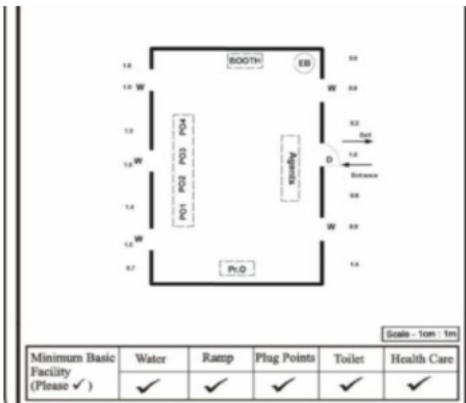

Google Map View

Polling Station Building Front View

Polling Station Front View

Cad View

Key MAP View

1 பெயர் : சோலையப்பன் - தந்தையின் பெயர்: சின்னய - வீட்டு எண் : 1 வயது : 79 பாலினம் : ஆண் Photo is available	NUS0789230	2 பெயர் : சாந்தி - கணவர் பெயர்: ஜெனர்த்தனம் - வீட்டு எண் : 1 வயது : 75 பாலினம் : பெண் Photo is available	NUS2291383	3 பெயர் : ஆனந்த் - தாயின் பெயர்: ரேணுகா தேவி - வீட்டு எண் : 1 வயது : 56 பாலினம் : ஆண் Photo is available	NUS0974550
4 பெயர் : ராமு - தந்தையின் பெயர்: உலகப்பன் - வீட்டு எண் : 1 வயது : 48 பாலினம் : ஆண் Photo is available	NUS0789461	5 பெயர் : கெஜராஜகிருஷ்ணன் - தந்தையின் பெயர்: ஜெனர்த்தனம் - வீட்டு எண் : 1 வயது : 47 பாலினம் : ஆண் Photo is available	KRC6850002	6 பெயர் : ரேணுகா தேவி - கணவர் பெயர்: ஆனந்த் - வீட்டு எண் : 1 வயது : 45 பாலினம் : பெண் Photo is available	NUS0974592
7 பெயர் : சக்திவேல் - தந்தையின் பெயர்: தென்னரசு - வீட்டு எண் : 1 வயது : 39 பாலினம் : ஆண் Photo is available	NUS0974410	8 பெயர் : மணிமாறன் - தந்தையின் பெயர்: சித்ரா - வீட்டு எண் : 1 வயது : 38 பாலினம் : ஆண் Photo is available	NUS0788752	9 பெயர் : ஜமுனா - கணவர் பெயர்: பழனிச்சாமி - வீட்டு எண் : 1 வயது : 36 பாலினம் : பெண் Photo is available	NUS0788737
10 பெயர் : இலக்கியா - கணவர் பெயர்: சக்திவேல் - வீட்டு எண் : 1 வயது : 36 பாலினம் : பெண் Photo is available	NUS0974584	11 பெயர் : திருநாவுக்கரசு - தந்தையின் பெயர்: சங்கர் - வீட்டு எண் : 1 வயது : 34 பாலினம் : ஆண் Photo is available	NUS0788836	12 பெயர் : உதய குமார் - தந்தையின் பெயர்: ராமு - வீட்டு எண் : 1 வயது : 30 பாலினம் : ஆண் Photo is available	NUS1434141
13 பெயர் : பிரியா தந்தையின் பெயர்: ராமசாமி ம வீட்டு எண் : 1/1 வயது : 26 பாலினம் : பெண் Photo is available	NUS2844678	14 பெயர் : நடராஜன் - தந்தையின் பெயர்: கங்காதரன் - வீட்டு எண் : 1A வயது : 56 பாலினம் : ஆண் Photo is available	NUS0789537	15 பெயர் : சரஸ்வதி - கணவர் பெயர்: நடராஜன் - வீட்டு எண் : 1A வயது : 50 பாலினம் : பெண் Photo is available	NUS0789545
16 பெயர் : கதிரவன் - தந்தையின் பெயர்: கிருஷ்ணன் - வீட்டு எண் : 1ஏ வயது : 49 பாலினம் : ஆண் Photo is available	KRC6917405	17 பெயர் : மஞ்சளா - கணவர் பெயர்: கதிரவன் - வீட்டு எண் : 1ஏ வயது : 46 பாலினம் : பெண் Photo is available	KRC6906507	18 பெயர் : கல்பனா - தந்தையின் பெயர்: கதிரவன் - வீட்டு எண் : 1ஏ வயது : 29 பாலினம் : பெண் Photo is available	NUS1545060
19 பெயர் : செல்வமணி தந்தையின் பெயர்: கதிரவன் வீட்டு எண் : 1 ஏ வயது : 26 பாலினம் : ஆண் Photo is available	NUS2503548	20 பெயர் : சம்பத்குமார் - தந்தையின் பெயர்: கிருஷ்ணமூர்த்தி - வீட்டு எண் : 2 வயது : 69 பாலினம் : ஆண் Photo is available	NUS2291391	21 பெயர் : சபாஷினி - கணவர் பெயர்: சம்பத்குமார் - வீட்டு எண் : 2 வயது : 67 பாலினம் : பெண் Photo is available	KRC6869788
22 பெயர் : நிர்மலா - தந்தையின் பெயர்: சம்பத் - வீட்டு எண் : 2 வயது : 61 பாலினம் : பெண் Photo is available	NUS0454470	23 பெயர் : பாலகிருஷ்ணன் - தந்தையின் பெயர்: ராமதாஸ் - வீட்டு எண் : 2 வயது : 41 பாலினம் : ஆண் Photo is available	NUS0587857	24 பெயர் : தினகரன் - தந்தையின் பெயர்: சம்பத் - வீட்டு எண் : 2 வயது : 39 பாலினம் : ஆண் Photo is available	NUS0454611
25 பெயர் : சரவணன் - தந்தையின் பெயர்: சம்பத் - வீட்டு எண் : 2 வயது : 35 பாலினம் : ஆண் Photo is available	NUS0454652	26 பெயர் : ஹேமச்சந்திரன் - தந்தையின் பெயர்: லட்சாதி - வீட்டு எண் : 2 வயது : 35 பாலினம் : ஆண் Photo is available	NUS0789180	27 பெயர் : வள்ளியம்மாள் - கணவர் பெயர்: சின்னதுரை - வீட்டு எண் : 3 வயது : 79 பாலினம் : பெண் Photo is available	NUS2291409
28 பெயர் : இராமதயால் மஹதோ தந்தையின் பெயர்: பூஜாவாந்த் வீட்டு எண் : 3 வயது : 60 பாலினம் : ஆண் Photo is available	KRC8997959	29 பெயர் : கோபால் - தந்தையின் பெயர்: சின்னதுரை - வீட்டு எண் : 3 வயது : 52 பாலினம் : ஆண் Photo is available	NUS2291425	30 பெயர் : சரவணன் - தந்தையின் பெயர்: சின்னதுரை - வீட்டு எண் : 3 வயது : 48 பாலினம் : ஆண் Photo is available	NUS2291433