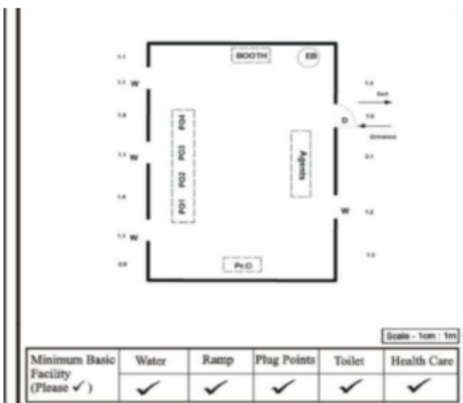

Google Map View

Polling Station Building Front View

Polling Station Front View

Cad View

Key MAP View

1 பெயர் : சேகர் - தந்தையின் பெயர்: சண்முகம் - வீட்டு எண் : 1 வயது : 61 பாலினம் : ஆண்	NUS0790170 Photo is available	2 பெயர் : புவனேஸ்வரி - கணவர் பெயர்: மாணிக்கம் - வீட்டு எண் : 1 வயது : 54 பாலினம் : பெண்	NUS0790188 Photo is available	3 பெயர் : லோகாம்பிகா சே தந்தையின் பெயர்: சேகர் - வீட்டு எண் : 1 வயது : 33 பாலினம் : பெண்	NUS0790196 Photo is available
4 பெயர் : ஆர். ஆண்டவர் இதரர் பெயர்: ராஜாத்தி வீட்டு எண் : 1/1 வயது : 79 பாலினம் : ஆண்	NUS2466738 Photo is available	5 பெயர் : ராஜாத்தி கணவர் பெயர்: ஆண்டவர் வீட்டு எண் : 1/1 வயது : 73 பாலினம் : பெண்	NUS2466753 Photo is available	6 பெயர் : தமிழ்செல்வி - கணவர் பெயர்: தீனதயாளன் - வீட்டு எண் : 2 வயது : 58 பாலினம் : பெண்	KRC2833564 Photo is available
7 பெயர் : சரவணன் - தந்தையின் பெயர்: சந்தானம் - வீட்டு எண் : 2 வயது : 45 பாலினம் : ஆண்	KRC2833572 Photo is available	8 பெயர் : முருகன் - தந்தையின் பெயர்: ஏழுமலை - வீட்டு எண் : 2-5 வயது : 51 பாலினம் : ஆண்	NUS1793041 Photo is available	9 பெயர் : சரஸ்வதி - கணவர் பெயர்: முருகன் - வீட்டு எண் : 2-5 வயது : 47 பாலினம் : பெண்	NUS1793058 Photo is available
10 பெயர் : பிரபு - தந்தையின் பெயர்: தீனதயாளன் - வீட்டு எண் : 2-12a வயது : 37 பாலினம் : ஆண்	NUS0712950 Photo is available	11 பெயர் : ஹேமாவதி - தந்தையின் பெயர்: தீன தயாளன் - வீட்டு எண் : 2-12a வயது : 35 பாலினம் : பெண்	NUS0713032 Photo is available	12 பெயர் : சந்திரசேகர் - தந்தையின் பெயர்: வீரப்பிரதாபன் - வீட்டு எண் : 3 வயது : 45 பாலினம் : ஆண்	KRC6849533 Photo is available
13 பெயர் : ஜோசப் - தந்தையின் பெயர்: லூர்த்மேரி - வீட்டு எண் : 3 வயது : 43 பாலினம் : ஆண்	NUS0587469 Photo is available	14 பெயர் : விஜேந்தியம்மாள் - கணவர் பெயர்: சவுரிமுத்து - வீட்டு எண் : 3-2 வயது : 77 பாலினம் : பெண்	NUS2294114 Photo is available	15 பெயர் : செல்வம் - தந்தையின் பெயர்: சவுரிமுத்து - வீட்டு எண் : 3-2 வயது : 58 பாலினம் : ஆண்	KRC2466944 Photo is available
16 பெயர் : ஜீவனம் - தந்தையின் பெயர்: கண்ணப்பநாயகர் - வீட்டு எண் : 4 வயது : 75 பாலினம் : ஆண்	NUS2294122 Photo is available	17 பெயர் : பத்மாவதி - கணவர் பெயர்: ஜீவனம் - வீட்டு எண் : 4 வயது : 68 பாலினம் : பெண்	NUS2294130 Photo is available	18 பெயர் : குமரன் - தந்தையின் பெயர்: ஜீவனம் - வீட்டு எண் : 4 வயது : 44 பாலினம் : ஆண்	KRC9231036 Photo is available
19 பெயர் : திலகா - கணவர் பெயர்: குமரன் - வீட்டு எண் : 4 வயது : 40 பாலினம் : பெண்	NUS1535236 Photo is available	20 பெயர் : கோபு - தந்தையின் பெயர்: ராஜீ - வீட்டு எண் : 4-1 வயது : 57 பாலினம் : ஆண்	KRC2830305 Photo is available	21 பெயர் : உமா - கணவர் பெயர்: கோபு - வீட்டு எண் : 4-1 வயது : 53 பாலினம் : பெண்	NUS2294148 Photo is available
22 பெயர் : மங்கையற்கரசி - தந்தையின் பெயர்: கோபு - வீட்டு எண் : 4-1-118 வயது : 29 பாலினம் : பெண்	NUS1535012 Photo is available	23 பெயர் : மதன் தந்தையின் பெயர்: ரவி வீட்டு எண் : 4/12 வயது : 34 பாலினம் : ஆண்	NUS2125086 Photo is available	24 பெயர் : பரணியிரியா - தந்தையின் பெயர்: கோபு - வீட்டு எண் : 4-118 வயது : 33 பாலினம் : பெண்	NUS0712976 Photo is available
25 பெயர் : நீலமேகன் - தந்தையின் பெயர்: கந்தசாமி - வீட்டு எண் : 6 வயது : 73 பாலினம் : ஆண்	NUS2294155 Photo is available	S 26 பெயர் : லா ஆன்னி கணவர் பெயர்: நெப்போலியன் பீட்டர் - வீட்டு எண் : 6-11 வயது : 51 பாலினம் : பெண்	NUS1300524 Photo is available	27 பெயர் : பெருமாள் - தந்தையின் பெயர்: சின்னையா - வீட்டு எண் : 6-11 வயது : 43 பாலினம் : ஆண்	NUS0037606 Photo is available
28 பெயர் : மாலா - கணவர் பெயர்: பெருமாள் - வீட்டு எண் : 6-11 வயது : 42 பாலினம் : பெண்	NUS0037614 Photo is available	29 பெயர் : ஆனந்த் - தந்தையின் பெயர்: சிவலிங்கதாஸ் - வீட்டு எண் : 6-11 வயது : 38 பாலினம் : ஆண்	NUS1300441 Photo is available	30 பெயர் : ரேகா - கணவர் பெயர்: ஆனந்த் - வீட்டு எண் : 6-11 வயது : 36 பாலினம் : பெண்	NUS1300458 Photo is available