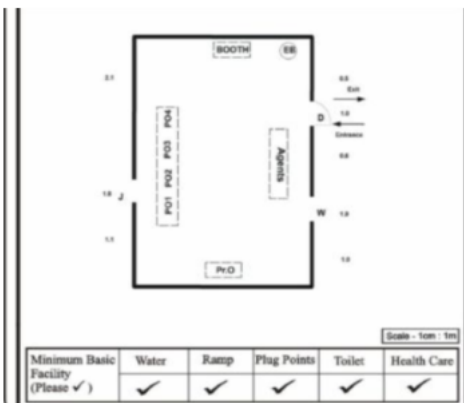

Google Map View

Polling Station Building Front View

Polling Station Front View

Cad View

Key MAP View

1 பெயர் : பிரகாஷ் - தந்தையின் பெயர்: பரமசிவம் - வீட்டு எண் : 1 வயது : 37 பாலினம் : ஆண் Photo is available	NUS0786681	2 பெயர் : ராஜேஷ்குமார் - தாயின் பெயர்: சந்திரி - வீட்டு எண் : 1 வயது : 36 பாலினம் : ஆண் Photo is available	NUS0437780	3 பெயர் : தேவி - தந்தையின் பெயர்: சோமசுந்தரம் - வீட்டு எண் : 1-1 வயது : 62 பாலினம் : பெண் Photo is available	NUS0437624
4 பெயர் : சோமசுந்தரம் - தந்தையின் பெயர்: ரத்தினம் - வீட்டு எண் : 1-1 வயது : 61 பாலினம் : ஆண் Photo is available	NUS0437616	5 பெயர் : லோகேஸ்வரி - தந்தையின் பெயர்: தட்சணாமூர்த்தி - வீட்டு எண் : 1-1 வயது : 45 பாலினம் : பெண் Photo is available	KRC2809523	6 பெயர் : கணேஷ் - தந்தையின் பெயர்: சோமசுந்தரம் - வீட்டு எண் : 1-1 வயது : 36 பாலினம் : ஆண் Photo is available	NUS0437608
7 பெயர் : ரவிக்குமார் - தந்தையின் பெயர்: ஏழுமலை - வீட்டு எண் : 1-5 வயது : 63 பாலினம் : ஆண் Photo is available	NUS0437871	8 பெயர் : லட்சுமியம்மாள் - கணவர் பெயர்: சந்தானம் - வீட்டு எண் : 2 வயது : 69 பாலினம் : பெண் Photo is available	NUS2306322	9 பெயர் : ஜெய்கணேஷ் - தந்தையின் பெயர்: சந்தானம் - வீட்டு எண் : 2 வயது : 45 பாலினம் : ஆண் Photo is available	KRC6856363
10 பெயர் : ரேவதி - கணவர் பெயர்: ஜெய்கணேஷ் - வீட்டு எண் : 2 வயது : 39 பாலினம் : பெண் Photo is available	NUS1535897	11 பெயர் : சூனில் சிகே தந்தையின் பெயர்: கிருஷ்ணன் வீட்டு எண் : 2/1 வயது : 57 பாலினம் : ஆண் Photo is available	NUS2963411	12 பெயர் : சுகிதா சூனில் தந்தையின் பெயர்: சூனில் வீட்டு எண் : 2/1 வயது : 45 பாலினம் : பெண் Photo is available	NUS2958387
13 பெயர் : சுவாதி ச ச தந்தையின் பெயர்: சூனில் வீட்டு எண் : 2/1 வயது : 27 பாலினம் : பெண் Photo is available	NUS2958049	14 பெயர் : ஸ்ருதி தந்தையின் பெயர்: சூனில் வீட்டு எண் : 2/1 வயது : 25 பாலினம் : பெண் Photo is available	NUS2063964	15 பெயர் : கௌசல்யா கணவர் பெயர்: மூர்த்தி வீட்டு எண் : 2/2 வயது : 56 பாலினம் : பெண் Photo is available	NUS2966539
16 பெயர் : செல்வா - தந்தையின் பெயர்: மூர்த்தி - வீட்டு எண் : 2/2 வயது : 33 பாலினம் : ஆண் Photo is available	NUS1450303	17 பெயர் : தனலட்சுமி - கணவர் பெயர்: கணேசன் - வீட்டு எண் : 2/3 வயது : 64 பாலினம் : பெண் Photo is available	TWT3234002	18 பெயர் : அரவிந்த் - தந்தையின் பெயர்: கணேசன் - வீட்டு எண் : 2/3 வயது : 41 பாலினம் : ஆண் Photo is available	TWT3234010
19 பெயர் : ஏம்.வீத்யா தந்தையின் பெயர்: அரவிந்த் வீட்டு எண் : 2/3 வயது : 32 பாலினம் : பெண் Photo is available	TWT4302253	20 பெயர் : வசந்தி தந்தையின் பெயர்: வெங்கடேஷ் வீட்டு எண் : 2/6 வயது : 26 பாலினம் : பெண் Photo is available	NUS2058816	21 பெயர் : மாரியப்பன் - தந்தையின் பெயர்: கருப்பையா - வீட்டு எண் : 2a வயது : 48 பாலினம் : ஆண் Photo is available	KRC8646978
22 பெயர் : லதாபார்வதி - கணவர் பெயர்: மாரியப்பன் - வீட்டு எண் : 2-A வயது : 41 பாலினம் : பெண் Photo is available	NUS0978296	23 பெயர் : மோகனசுந்தரம் - தந்தையின் பெயர்: ஜெயகோபால் - வீட்டு எண் : 2B-53b வயது : 33 பாலினம் : ஆண் Photo is available	NUS0792549	24 பெயர் : யாமினி - தந்தையின் பெயர்: ஜெயகோபால் - வீட்டு எண் : 2B-53B வயது : 30 பாலினம் : பெண் Photo is available	NUS1435619
25 பெயர் : மணிகண்டன் ச தந்தையின் பெயர்: சண்முகவேல் வீட்டு எண் : 3 வயது : 44 பாலினம் : ஆண் Photo is available	NUS2483642	26 பெயர் : சீனிவாசன் - தந்தையின் பெயர்: ரத்தினவேல் - வீட்டு எண் : 3-2 வயது : 57 பாலினம் : ஆண் Photo is available	NUS1696921	27 பெயர் : சுகதி - கணவர் பெயர்: சீனிவாசன் - வீட்டு எண் : 3-2 வயது : 53 பாலினம் : பெண் Photo is available	NUS1696913
28 பெயர் : மகேஸ்வரி கணவர் பெயர்: ராஜசேகர் வீட்டு எண் : 3/2 வயது : 52 பாலினம் : பெண் Photo is available	NUS2612984	29 பெயர் : கோவர்தனன் - தந்தையின் பெயர்: சீனிவாசன் - வீட்டு எண் : 3-2 வயது : 29 பாலினம் : ஆண் Photo is available	NUS1911222	30 பெயர் : ராஜசேகர் தந்தையின் பெயர்: சந்தான கிருஷ்ண பிள்ளை வீட்டு எண் : 3/2 சி வயது : 61 பாலினம் : ஆண் Photo is available	NUS2617827