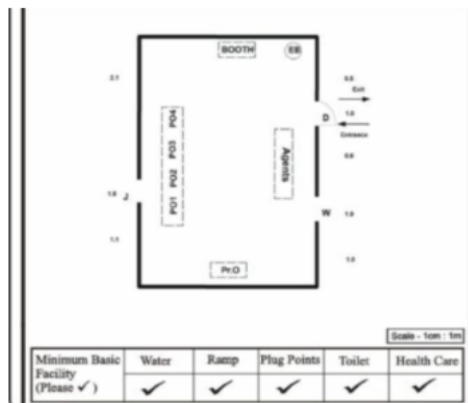

வாக்காளர் பதிவு அலுவலரின்  
கையொப்பம்

Nazri Naksha

Google Map View

Polling Station Building Front View

Polling Station Front View

Cad View

Key MAP View

|  |   |  |
|--|---|--|
| 1<br>பெயர் : ஏம்ரல்ட் -<br>கணவர் பெயர்: லாரா -<br>வீட்டு எண் : 1<br>வயது : 66 பாலினம் : பெண்<br>Photo is available<br>NUS0792440                 | 2<br>பெயர் : கிளமண்ட்மரியோ -<br>தந்தையின் பெயர்: ஜான் -<br>வீட்டு எண் : 1<br>வயது : 63 பாலினம் : ஆண்<br>Photo is available<br>NUS0792432          | 3<br>பெயர் : ஷீலாடோமினிக் -<br>கணவர் பெயர்: டோமினிக் -<br>வீட்டு எண் : 1<br>வயது : 62 பாலினம் : பெண்<br>Photo is available<br>NUS0438622         |
| 4<br>பெயர் : தங்கமணி -<br>தந்தையின் பெயர்: முனியப்பன் -<br>வீட்டு எண் : 1<br>வயது : 62 பாலினம் : ஆண்<br>Photo is available<br>NUS0792465         | 5<br>பெயர் : ராஜீ -<br>தந்தையின் பெயர்: சுந்தரம் -<br>வீட்டு எண் : 1<br>வயது : 62 பாலினம் : ஆண்<br>Photo is available<br>NUS0792580               | 6<br>பெயர் : வசந்தி -<br>கணவர் பெயர்: ராஜீ -<br>வீட்டு எண் : 1<br>வயது : 56 பாலினம் : பெண்<br>Photo is available<br>NUS0792598                   |
| 7<br>பெயர் : செந்தில் குமார் -<br>தந்தையின் பெயர்: ராமநாதன் -<br>வீட்டு எண் : 1<br>வயது : 52 பாலினம் : ஆண்<br>Photo is available<br>NUS1697291   | 8<br>பெயர் : தனலட்சுமி -<br>கணவர் பெயர்: செந்தில் குமார் -<br>வீட்டு எண் : 1<br>வயது : 43 பாலினம் : பெண்<br>Photo is available<br>NUS1697309      | 9<br>பெயர் : சரள்சேவியர் -<br>தந்தையின் பெயர்: டோமினிக் -<br>வீட்டு எண் : 1<br>வயது : 39 பாலினம் : பெண்<br>Photo is available<br>NUS0438630      |
| 10<br>பெயர் : ஜெசிகா -<br>தந்தையின் பெயர்: கிளமண்ட்மரியோ -<br>வீட்டு எண் : 1<br>வயது : 33 பாலினம் : பெண்<br>Photo is available<br>NUS0792424     | 11<br>பெயர் : பிரியதர்ஷினி -<br>தந்தையின் பெயர்: செல்வ குமார் -<br>வீட்டு எண் : 1<br>வயது : 33 பாலினம் : பெண்<br>Photo is available<br>NUS1435973 | 12<br>பெயர் : ஹரிஷ் -<br>தந்தையின் பெயர்: ராஜீ -<br>வீட்டு எண் : 1<br>வயது : 32 பாலினம் : ஆண்<br>Photo is available<br>NUS0792606                |
| 13<br>பெயர் : ஷாத்திந்தர்<br>தந்தையின் பெயர்: செந்தில் குமார் -<br>வீட்டு எண் : 1<br>வயது : 22 பாலினம் : ஆண்<br>Photo is available<br>NUS2738466 | 14<br>பெயர் : வெங்கடேசன் -<br>தந்தையின் பெயர்: சடையாண்டி -<br>வீட்டு எண் : 1/60<br>வயது : 70 பாலினம் : ஆண்<br>Photo is available<br>RHI0023911    | 15<br>பெயர் : மணி -<br>தாயின் பெயர்: செந்தாமரை -<br>வீட்டு எண் : 1-60<br>வயது : 58 பாலினம் : ஆண்<br>Photo is available<br>NUS1132455             |
| 16<br>பெயர் : தேவிகா -<br>கணவர் பெயர்: மணி -<br>வீட்டு எண் : 1-60<br>வயது : 58 பாலினம் : பெண்<br>Photo is available<br>NUS1132356                | 17<br>பெயர் : ராஜேஸ்குமார் ஜோ<br>தந்தையின் பெயர்: ஜோசப்<br>வீட்டு எண் : 1/60<br>வயது : 43 பாலினம் : ஆண்<br>Photo is available<br>NUS2973295       | 18<br>பெயர் : செல்வமேரி ரா<br>தந்தையின் பெயர்: ராஜேஸ்குமார்<br>வீட்டு எண் : 1/60<br>வயது : 39 பாலினம் : பெண்<br>Photo is available<br>NUS2971752 |
| 19<br>பெயர் : ஹேமாவதி<br>கணவர் பெயர்: விக்னேஷ்வரன்<br>வீட்டு எண் : 1/61<br>வயது : 33 பாலினம் : பெண்<br>Photo is available<br>NUS2902849          | 20<br>பெயர் : சஞ்சய் குமார்<br>தந்தையின் பெயர்: தமிழ் செல்வி<br>வீட்டு எண் : 1/9<br>வயது : 23 பாலினம் : ஆண்<br>Photo is available<br>NUS2740884   | 21<br>பெயர் : கன்னியப்பன் -<br>தந்தையின் பெயர்: ரங்கன் -<br>வீட்டு எண் : 2-1<br>வயது : 74 பாலினம் : ஆண்<br>Photo is available<br>KRC1599513      |
| 22<br>பெயர் : ஏகாம்பரம் -<br>தந்தையின் பெயர்: கன்னியப்பன் -<br>வீட்டு எண் : 2-2<br>வயது : 46 பாலினம் : ஆண்<br>Photo is available<br>KRC1602556   | 23<br>பெயர் : ஆஸ்மா<br>கணவர் பெயர்: பாஜல் பாஷா<br>வீட்டு எண் : 2/26<br>வயது : 29 பாலினம் : பெண்<br>Photo is available<br>NUS2828051               | 24<br>பெயர் : சுந்தர்ராஜ் -<br>தந்தையின் பெயர்: மருதமுத்து -<br>வீட்டு எண் : 2-45<br>வயது : 45 பாலினம் : ஆண்<br>Photo is available<br>NUS1697119 |
| 25<br>பெயர் : குணசுந்தரி -<br>கணவர் பெயர்: சுந்தர்ராஜ் -<br>வீட்டு எண் : 2-45<br>வயது : 40 பாலினம் : பெண்<br>Photo is available<br>NUS1697093    | 26<br>பெயர் : உமா -<br>கணவர் பெயர்: ஏகாம்பரம் -<br>வீட்டு எண் : 2-59<br>வயது : 40 பாலினம் : பெண்<br>Photo is available<br>NUS0792671              | 27<br>பெயர் : புவனேஷ்வரி -<br>கணவர் பெயர்: சீனிவாசன் -<br>வீட்டு எண் : 2B<br>வயது : 55 பாலினம் : பெண்<br>Photo is available<br>NUS0978577        |
| 28<br>பெயர் : யமுனா -<br>தந்தையின் பெயர்: சீனிவாசன் -<br>வீட்டு எண் : 2B<br>வயது : 32 பாலினம் : பெண்<br>Photo is available<br>NUS0978593         | 29<br>பெயர் : கோவிந்தசாமி -<br>தந்தையின் பெயர்: ஏழுமலை -<br>வீட்டு எண் : 3<br>வயது : 62 பாலினம் : ஆண்<br>Photo is available<br>NUS1536051         | 30<br>பெயர் : செல்வம் ந<br>இதரர் பெயர்: செல்வராணி<br>வீட்டு எண் : 3<br>வயது : 57 பாலினம் : ஆண்<br>Photo is available<br>NUS2971083               |