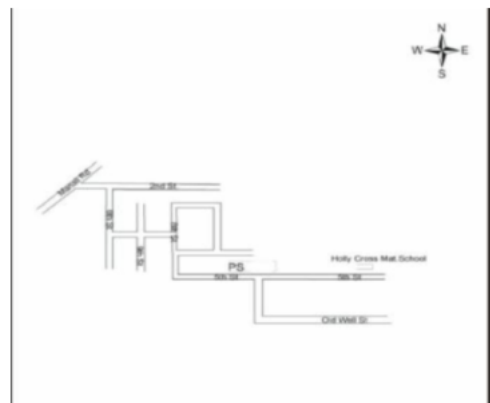

வாக்காளர் பதிவு அலுவலரின்  
கையொப்பம்

Nazri Naksha

Google Map View

Polling Station Building Front View

Polling Station Front View

Cad View

Key MAP View

|  |   |  |
|--|---|--|
| 1<br>பெயர் : ஏம்ரல்ட் -<br>கணவர் பெயர்: லாரா -<br>வீட்டு எண் : 1<br>வயது : 66 பாலினம் : பெண்<br>Photo is available<br>NUS0792440                 | 2<br>பெயர் : கிளமண்ட்மரியோ -<br>தந்தையின் பெயர்: ஜான் -<br>வீட்டு எண் : 1<br>வயது : 63 பாலினம் : ஆண்<br>Photo is available<br>NUS0792432          | 3<br>பெயர் : ஷீலாடோமினிக் -<br>கணவர் பெயர்: டோமினிக் -<br>வீட்டு எண் : 1<br>வயது : 62 பாலினம் : பெண்<br>Photo is available<br>NUS0438622         |
| 4<br>பெயர் : தங்கமணி -<br>தந்தையின் பெயர்: முனியப்பன் -<br>வீட்டு எண் : 1<br>வயது : 62 பாலினம் : ஆண்<br>Photo is available<br>NUS0792465         | 5<br>பெயர் : ராஜீ -<br>தந்தையின் பெயர்: சுந்தரம் -<br>வீட்டு எண் : 1<br>வயது : 62 பாலினம் : ஆண்<br>Photo is available<br>NUS0792580               | 6<br>பெயர் : வசந்தி -<br>கணவர் பெயர்: ராஜீ -<br>வீட்டு எண் : 1<br>வயது : 56 பாலினம் : பெண்<br>Photo is available<br>NUS0792598                   |
| 7<br>பெயர் : செந்தில் குமார் -<br>தந்தையின் பெயர்: ராமநாதன் -<br>வீட்டு எண் : 1<br>வயது : 52 பாலினம் : ஆண்<br>Photo is available<br>NUS1697291   | 8<br>பெயர் : தனலட்சுமி -<br>கணவர் பெயர்: செந்தில் குமார் -<br>வீட்டு எண் : 1<br>வயது : 43 பாலினம் : பெண்<br>Photo is available<br>NUS1697309      | 9<br>பெயர் : சரள்சேவியர் -<br>தந்தையின் பெயர்: டோமினிக் -<br>வீட்டு எண் : 1<br>வயது : 39 பாலினம் : பெண்<br>Photo is available<br>NUS0438630      |
| 10<br>பெயர் : ஜெசிகா -<br>தந்தையின் பெயர்: கிளமண்ட்மரியோ -<br>வீட்டு எண் : 1<br>வயது : 33 பாலினம் : பெண்<br>Photo is available<br>NUS0792424     | 11<br>பெயர் : பிரியதர்ஷினி -<br>தந்தையின் பெயர்: செல்வ குமார் -<br>வீட்டு எண் : 1<br>வயது : 33 பாலினம் : பெண்<br>Photo is available<br>NUS1435973 | 12<br>பெயர் : ஹரிஷ் -<br>தந்தையின் பெயர்: ராஜீ -<br>வீட்டு எண் : 1<br>வயது : 32 பாலினம் : ஆண்<br>Photo is available<br>NUS0792606                |
| 13<br>பெயர் : ஷாத்திந்தர்<br>தந்தையின் பெயர்: செந்தில் குமார் -<br>வீட்டு எண் : 1<br>வயது : 22 பாலினம் : ஆண்<br>Photo is available<br>NUS2738466 | 14<br>பெயர் : வெங்கடேசன் -<br>தந்தையின் பெயர்: சடையாண்டி -<br>வீட்டு எண் : 1/60<br>வயது : 70 பாலினம் : ஆண்<br>Photo is available<br>RHI0023911    | 15<br>பெயர் : மணி -<br>தாயின் பெயர்: செந்தாமரை -<br>வீட்டு எண் : 1-60<br>வயது : 58 பாலினம் : ஆண்<br>Photo is available<br>NUS1132455             |
| 16<br>பெயர் : தேவிகா -<br>கணவர் பெயர்: மணி -<br>வீட்டு எண் : 1-60<br>வயது : 58 பாலினம் : பெண்<br>Photo is available<br>NUS1132356                | 17<br>பெயர் : ராஜேஸ்குமார் ஜோ<br>தந்தையின் பெயர்: ஜோசப்<br>வீட்டு எண் : 1/60<br>வயது : 43 பாலினம் : ஆண்<br>Photo is available<br>NUS2973295       | 18<br>பெயர் : செல்வமேரி ரா<br>தந்தையின் பெயர்: ராஜேஸ்குமார்<br>வீட்டு எண் : 1/60<br>வயது : 39 பாலினம் : பெண்<br>Photo is available<br>NUS2971752 |
| 19<br>பெயர் : ஹேமாவதி<br>கணவர் பெயர்: விக்னேஷ்வரன்<br>வீட்டு எண் : 1/61<br>வயது : 33 பாலினம் : பெண்<br>Photo is available<br>NUS2902849          | 20<br>பெயர் : சஞ்சய் குமார்<br>தந்தையின் பெயர்: தமிழ் செல்வி<br>வீட்டு எண் : 1/9<br>வயது : 23 பாலினம் : ஆண்<br>Photo is available<br>NUS2740884   | 21<br>பெயர் : கன்னியப்பன் -<br>தந்தையின் பெயர்: ரங்கன் -<br>வீட்டு எண் : 2-1<br>வயது : 74 பாலினம் : ஆண்<br>Photo is available<br>KRC1599513      |
| 22<br>பெயர் : ஏகாம்பரம் -<br>தந்தையின் பெயர்: கன்னியப்பன் -<br>வீட்டு எண் : 2-2<br>வயது : 46 பாலினம் : ஆண்<br>Photo is available<br>KRC1602556   | 23<br>பெயர் : ஆஸ்மா<br>கணவர் பெயர்: பாஜல் பாஷா<br>வீட்டு எண் : 2/26<br>வயது : 29 பாலினம் : பெண்<br>Photo is available<br>NUS2828051               | 24<br>பெயர் : சுந்தர்ராஜ் -<br>தந்தையின் பெயர்: மருதமுத்து -<br>வீட்டு எண் : 2-45<br>வயது : 45 பாலினம் : ஆண்<br>Photo is available<br>NUS1697119 |
| 25<br>பெயர் : குணசுந்தரி -<br>கணவர் பெயர்: சுந்தர்ராஜ் -<br>வீட்டு எண் : 2-45<br>வயது : 40 பாலினம் : பெண்<br>Photo is available<br>NUS1697093    | 26<br>பெயர் : உமா -<br>கணவர் பெயர்: ஏகாம்பரம் -<br>வீட்டு எண் : 2-59<br>வயது : 40 பாலினம் : பெண்<br>Photo is available<br>NUS0792671              | 27<br>பெயர் : புவனேஷ்வரி -<br>கணவர் பெயர்: சீனிவாசன் -<br>வீட்டு எண் : 2B<br>வயது : 55 பாலினம் : பெண்<br>Photo is available<br>NUS0978577        |
| 28<br>பெயர் : யமுனா -<br>தந்தையின் பெயர்: சீனிவாசன் -<br>வீட்டு எண் : 2B<br>வயது : 32 பாலினம் : பெண்<br>Photo is available<br>NUS0978593         | 29<br>பெயர் : கோவிந்தசாமி -<br>தந்தையின் பெயர்: ஏழுமலை -<br>வீட்டு எண் : 3<br>வயது : 62 பாலினம் : ஆண்<br>Photo is available<br>NUS1536051         | 30<br>பெயர் : செல்வம் ந<br>இதரர் பெயர்: செல்வராணி<br>வீட்டு எண் : 3<br>வயது : 57 பாலினம் : ஆண்<br>Photo is available<br>NUS2971083               |