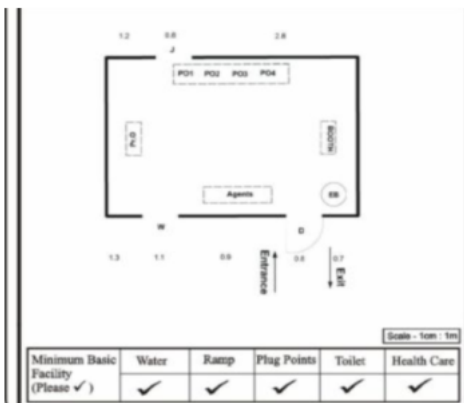

Google Map View

Polling Station Building Front View

Polling Station Front View

Cad View

Key MAP View

1 பெயர் : சஞ்சீவ் க தந்தையின் பெயர்: வெங்கடாசலபதி - வீட்டு எண் : 1 வயது : 31 பாலினம் : ஆண் Photo is available	NUS1912120	2 பெயர் : செய்யதுஅலி பாத்திமா பா தந்தையின் பெயர்: முஹமத் ஃபரோக் வீட்டு எண் : 1/67 வயது : 42 பாலினம் : பெண் Photo is available	NUS2059509	3 பெயர் : பாலமுருகன் மு முருகன் மூ தந்தையின் பெயர்: முருகன் - வீட்டு எண் : 1/170 வயது : 37 பாலினம் : ஆண் Photo is available	NUS1133198
4 பெயர் : சிவகோகுல் தி தந்தையின் பெயர்: தியாகராஜன் கோ வீட்டு எண் : 2/169 வயது : 20 பாலினம் : ஆண் Photo is available	NUS2890796	5 பெயர் : கோமளா - கணவர் பெயர்: ராமன் - வீட்டு எண் : 3 வயது : 66 பாலினம் : பெண் Photo is available	NUS2296424	6 பெயர் : பாலசுப்பிரமணியன் - தந்தையின் பெயர்: ராமன் - வீட்டு எண் : 3 வயது : 48 பாலினம் : ஆண் Photo is available	KRC9232471
7 பெயர் : சந்தோஷ் - தந்தையின் பெயர்: ராமன் - வீட்டு எண் : 3 வயது : 46 பாலினம் : ஆண் Photo is available	KRC6836845	8 பெயர் : காஞ்சனா - கணவர் பெயர்: கோபி பல்லவன் - வீட்டு எண் : 3 வயது : 44 பாலினம் : பெண் Photo is available	NUS0282871	9 பெயர் : மகேஷ்வரி கணவர் பெயர்: பாலசுப்ரமணியம் வீட்டு எண் : 3/66 வயது : 27 பாலினம் : பெண் Photo is available	NUS2059517
10 பெயர் : விஜயவர்மன் - தந்தையின் பெயர்: மகாலிங்கம் - வீட்டு எண் : 3-168 வயது : 55 பாலினம் : ஆண் Photo is available	NUS1912005	11 பெயர் : பவானி - கணவர் பெயர்: விஜயவர்மன் - வீட்டு எண் : 3-168 வயது : 49 பாலினம் : பெண் Photo is available	NUS1911999	12 பெயர் : காஞ்சனா - கணவர் பெயர்: கோபி பல்லவன் - வீட்டு எண் : 3-168 வயது : 43 பாலினம் : பெண் Photo is available	NUS1912013
13 பெயர் : கலையரசி - கணவர் பெயர்: லிங்கமூர்த்தி - வீட்டு எண் : 4 வயது : 61 பாலினம் : பெண் Photo is available	NUS1436419	14 பெயர் : ராஜசேகர் - தந்தையின் பெயர்: ஜான் விக்டர் - வீட்டு எண் : 4 வயது : 56 பாலினம் : ஆண் Photo is available	NUS1436302	15 பெயர் : மனோ - தந்தையின் பெயர்: ராஜசேகர் - வீட்டு எண் : 4 வயது : 36 பாலினம் : ஆண் Photo is available	NUS1436310
16 பெயர் : அசோக் - தந்தையின் பெயர்: ராஜசேகர் - வீட்டு எண் : 4 வயது : 35 பாலினம் : ஆண் Photo is available	NUS1436633	17 பெயர் : ஆனந்து - தந்தையின் பெயர்: ராஜசேகர் - வீட்டு எண் : 4 வயது : 32 பாலினம் : ஆண் Photo is available	NUS1436427	18 பெயர் : திவ்யபாரதி - தந்தையின் பெயர்: பாண்டியன் - வீட்டு எண் : 4 வயது : 32 பாலினம் : பெண் Photo is available	NUS1304708
19 பெயர் : பீரவீனராஜ் - தந்தையின் பெயர்: ஜிவானந்தம் - வீட்டு எண் : 4 வயது : 29 பாலினம் : ஆண் Photo is available	NUS1697788	20 பெயர் : நடராஜன் - தந்தையின் பெயர்: ராமசந்திரன் - வீட்டு எண் : 4-11 வயது : 84 பாலினம் : ஆண் Photo is available	NUS0793638	21 பெயர் : பிரியா - கணவர் பெயர்: இராமச்சந்திரன் - வீட்டு எண் : 4-12 வயது : 39 பாலினம் : பெண் Photo is available	NUS1850700
22 பெயர் : ஆனந்த் வ வரதன் தந்தையின் பெயர்: வரதன் வீட்டு எண் : 4/168 வயது : 32 பாலினம் : ஆண் Photo is available	NUS2681765	23 பெயர் : செல்வநாயகி - கணவர் பெயர்: ஆனந்த் - வீட்டு எண் : 4/168 வயது : 30 பாலினம் : பெண் Photo is available	NUS1954692	24 பெயர் : ஏகாம்பரஸ்வன் - தந்தையின் பெயர்: சம்பந்தம் - வீட்டு எண் : 5 வயது : 53 பாலினம் : ஆண் Photo is available	NUS2296440
25 பெயர் : தீபா - கணவர் பெயர்: ஏகாம்பரஸ்வன் - வீட்டு எண் : 5 வயது : 43 பாலினம் : பெண் Photo is available	KRC6835706	26 பெயர் : சரண்யா - கணவர் பெயர்: ராஜ் - வீட்டு எண் : 5 வயது : 34 பாலினம் : பெண் Photo is available	NUS1614056	27 பெயர் : மணிகண்டன் - தந்தையின் பெயர்: ரவி - வீட்டு எண் : 5 வயது : 28 பாலினம் : ஆண் Photo is available	NUS1912161
28 பெயர் : உஷா ராணி - தந்தையின் பெயர்: முருகன் - வீட்டு எண் : 5-16 வயது : 28 பாலினம் : பெண் Photo is available	NUS1850775	29 பெயர் : சரஸ்வதி - கணவர் பெயர்: தேவராஜ் - வீட்டு எண் : 5-65-3A வயது : 80 பாலினம் : பெண் Photo is available	NUS1305499	30 பெயர் : ர கணேஷ் தந்தையின் பெயர்: ரவிகுமார் வீட்டு எண் : 5/65/3ஏ வயது : 26 பாலினம் : ஆண் Photo is available	NUS2863199