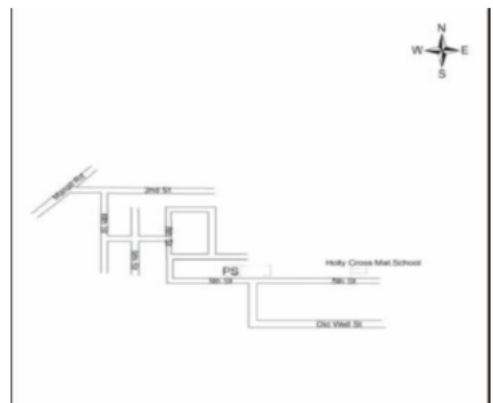

Cad View

Key MAP View