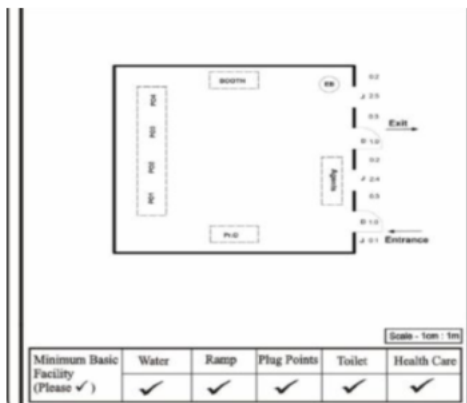

Google Map View

Polling Station Building Front View

Polling Station Front View

Cad View

Key MAP View

1 பெயர் : சசி - தந்தையின் பெயர்: பொன்னுமணி - வீட்டு எண் : 1 வயது : 55 பாலினம் : ஆண் Photo is available	NUS0793547	2 பெயர் : வசந்தகுமாரி - கணவர் பெயர்: சசி - வீட்டு எண் : 1 வயது : 48 பாலினம் : பெண் Photo is available	NUS0793539	3 பெயர் : சங்கீதா - தந்தையின் பெயர்: சசி - வீட்டு எண் : 1 வயது : 27 பாலினம் : பெண் Photo is available	NUS1912765
4 பெயர் : சுபா ச தந்தையின் பெயர்: பொ சசி வீட்டு எண் : 1 / 8 வயது : 21 பாலினம் : பெண் Photo is available	NUS2767986	5 பெயர் : சுபாஷ் ச தந்தையின் பெயர்: பொ சசி வீட்டு எண் : 1 / 8 வயது : 21 பாலினம் : ஆண் Photo is available	NUS2760031	6 பெயர் : மனோகரன் தந்தையின் பெயர்: துரைவேல் வீட்டு எண் : 2 வயது : 59 பாலினம் : ஆண் Photo is available	KRC1705672
7 பெயர் : வினோத் குமார் - தந்தையின் பெயர்: மனோகரன் - வீட்டு எண் : 2 வயது : 30 பாலினம் : ஆண் Photo is available	NUS1304211	8 பெயர் : சரவணன் - தந்தையின் பெயர்: சுந்தர்ராஜன் - வீட்டு எண் : 2 வயது : 27 பாலினம் : ஆண் Photo is available	NUS1912740	9 பெயர் : அருண்ராஜ் - தந்தையின் பெயர்: மனோகரன் - வீட்டு எண் : 2 வயது : 27 பாலினம் : ஆண் Photo is available	NUS1912757
10 பெயர் : சுந்தர்ராஜன் - தந்தையின் பெயர்: குப்புசாமி - வீட்டு எண் : 2-1 வயது : 59 பாலினம் : ஆண் Photo is available	KRC6849061	11 பெயர் : கோகிலா - கணவர் பெயர்: சுந்தர்ராஜன் - வீட்டு எண் : 2-1 வயது : 51 பாலினம் : பெண் Photo is available	KRC6923130	12 பெயர் : கார்த்திகேயன் தந்தையின் பெயர்: சுந்தராஜன் வீட்டு எண் : 2/9ஏ வயது : 25 பாலினம் : ஆண் Photo is available	NUS2068815
13 பெயர் : சுமதி கணவர் பெயர்: மனோகரன் வீட்டு எண் : 2/9 அம்பேத்கார் நகர் வயது : 57 பாலினம் : பெண் Photo is available	NUS2895696	14 பெயர் : மீதீராம தந்தையின் பெயர்: மாடசாமி வீட்டு எண் : 2/180 வயது : 57 பாலினம் : ஆண் Photo is available	NUS2599991	15 பெயர் : வேலம்மாள் கணவர் பெயர்: மீதீராம வீட்டு எண் : 2/180 வயது : 50 பாலினம் : பெண் Photo is available	NUS2599652
16 பெயர் : கிருஷ்ணகுமார் - தந்தையின் பெயர்: மணி - வீட்டு எண் : 3 வயது : 45 பாலினம் : ஆண் Photo is available	KRC9094707	17 பெயர் : ஜெயகுமார் - தந்தையின் பெயர்: மணி - வீட்டு எண் : 3 வயது : 35 பாலினம் : ஆண் Photo is available	NUS1536424	18 பெயர் : கார்த்திக் தந்தையின் பெயர்: முருகன் வீட்டு எண் : 3/179 வயது : 24 பாலினம் : ஆண் Photo is available	NUS2471407
19 பெயர் : வசந்தா - கணவர் பெயர்: நடராஜன் - வீட்டு எண் : 4 வயது : 71 பாலினம் : பெண் Photo is available	KRC8669707	20 பெயர் : ரேணுகா - கணவர் பெயர்: நடராஜன் - வீட்டு எண் : 4 வயது : 45 பாலினம் : பெண் Photo is available	KRC8669764	21 பெயர் : கப்பிலதேவ் - தந்தையின் பெயர்: நடராஜன் - வீட்டு எண் : 4 வயது : 41 பாலினம் : ஆண் Photo is available	KRC8669798
22 பெயர் : அனுசுயா - கணவர் பெயர்: ஜெயச்சந்திரன் - வீட்டு எண் : 5 வயது : 57 பாலினம் : பெண் Photo is available	NUS1795855	23 பெயர் : முருகேசன் - தந்தையின் பெயர்: ராஜேந்திரன் - வீட்டு எண் : 5 வயது : 46 பாலினம் : ஆண் Photo is available	KRC9232737	24 பெயர் : ஹரி பாபு - தந்தையின் பெயர்: ஜெயசந்திரன் - வீட்டு எண் : 5 வயது : 37 பாலினம் : ஆண் Photo is available	NUS1304286
25 பெயர் : நக்ருமணி - கணவர் பெயர்: கேசவன் - வீட்டு எண் : 5-12 வயது : 76 பாலினம் : பெண் Photo is available	NUS0594549	26 பெயர் : மார்க் காட்ஃபிரி ஜோசப் தாயின் பெயர்: வேளரி கிறிஸ்டினா டேவிட் வீட்டு எண் : 6/13 வயது : 23 பாலினம் : ஆண் Photo is available	NUS2892495	27 பெயர் : சந்திரா - கணவர் பெயர்: ராமசாமி - வீட்டு எண் : 7 வயது : 63 பாலினம் : பெண் Photo is available	NUS2306926
28 பெயர் : பவானி - கணவர் பெயர்: ராமசாமி - வீட்டு எண் : 7 வயது : 58 பாலினம் : பெண் Photo is available	KRC9006172	29 பெயர் : அருந்தேவி - கணவர் பெயர்: பெருமாள் - வீட்டு எண் : 7 வயது : 38 பாலினம் : பெண் Photo is available	NUS0283648	30 பெயர் : கல்யாணி - தந்தையின் பெயர்: ராமசாமி - வீட்டு எண் : 7-1 வயது : 56 பாலினம் : ஆண் Photo is available	KRC9006214