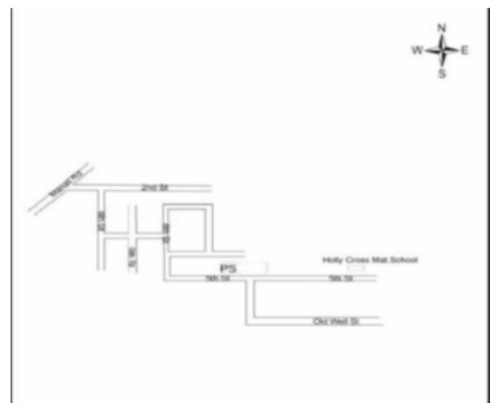

Google Map View

Polling Station Building Front View

Polling Station Front View

Cad View

Key MAP View

1 பெயர் : சசி - தந்தையின் பெயர்: பொன்னுமணி - வீட்டு எண் : 1 வயது : 55 பாலினம் : ஆண் Photo is available	NUS0793547	2 பெயர் : வசந்தகுமாரி - கணவர் பெயர்: சசி - வீட்டு எண் : 1 வயது : 48 பாலினம் : பெண் Photo is available	NUS0793539	3 பெயர் : சங்கீதா - தந்தையின் பெயர்: சசி - வீட்டு எண் : 1 வயது : 27 பாலினம் : பெண் Photo is available	NUS1912765
4 பெயர் : சுபா ச தந்தையின் பெயர்: பொ சசி வீட்டு எண் : 1 / 8 வயது : 21 பாலினம் : பெண் Photo is available	NUS2767986	5 பெயர் : சுபாஷ் ச தந்தையின் பெயர்: பொ சசி வீட்டு எண் : 1 / 8 வயது : 21 பாலினம் : ஆண் Photo is available	NUS2760031	6 பெயர் : மனோகரன் தந்தையின் பெயர்: துரைவேல் வீட்டு எண் : 2 வயது : 59 பாலினம் : ஆண் Photo is available	KRC1705672
7 பெயர் : வினோத் குமார் - தந்தையின் பெயர்: மனோகரன் - வீட்டு எண் : 2 வயது : 30 பாலினம் : ஆண் Photo is available	NUS1304211	8 பெயர் : சரவணன் - தந்தையின் பெயர்: சுந்தர்ராஜன் - வீட்டு எண் : 2 வயது : 27 பாலினம் : ஆண் Photo is available	NUS1912740	9 பெயர் : அருண்ராஜ் - தந்தையின் பெயர்: மனோகரன் - வீட்டு எண் : 2 வயது : 27 பாலினம் : ஆண் Photo is available	NUS1912757
10 பெயர் : சுந்தர்ராஜன் - தந்தையின் பெயர்: குப்புசாமி - வீட்டு எண் : 2-1 வயது : 59 பாலினம் : ஆண் Photo is available	KRC6849061	11 பெயர் : கோகிலா - கணவர் பெயர்: சுந்தர்ராஜன் - வீட்டு எண் : 2-1 வயது : 51 பாலினம் : பெண் Photo is available	KRC6923130	12 பெயர் : கார்த்திகேயன் தந்தையின் பெயர்: சுந்தராஜன் வீட்டு எண் : 2/9ஏ வயது : 25 பாலினம் : ஆண் Photo is available	NUS2068815
13 பெயர் : சுமதி கணவர் பெயர்: மனோகரன் வீட்டு எண் : 2/9 அம்பேத்கார் நகர் வயது : 57 பாலினம் : பெண் Photo is available	NUS2895696	14 பெயர் : மீதீராம தந்தையின் பெயர்: மாடசாமி வீட்டு எண் : 2/180 வயது : 57 பாலினம் : ஆண் Photo is available	NUS2599991	15 பெயர் : வேலம்மாள் கணவர் பெயர்: மீதீராம வீட்டு எண் : 2/180 வயது : 50 பாலினம் : பெண் Photo is available	NUS2599652
16 பெயர் : கிருஷ்ணகுமார் - தந்தையின் பெயர்: மணி - வீட்டு எண் : 3 வயது : 45 பாலினம் : ஆண் Photo is available	KRC9094707	17 பெயர் : ஜெயகுமார் - தந்தையின் பெயர்: மணி - வீட்டு எண் : 3 வயது : 35 பாலினம் : ஆண் Photo is available	NUS1536424	18 பெயர் : கார்த்திக் தந்தையின் பெயர்: முருகன் வீட்டு எண் : 3/179 வயது : 24 பாலினம் : ஆண் Photo is available	NUS2471407
19 பெயர் : வசந்தா - கணவர் பெயர்: நடராஜன் - வீட்டு எண் : 4 வயது : 71 பாலினம் : பெண் Photo is available	KRC8669707	20 பெயர் : ரேணுகா - கணவர் பெயர்: நடராஜன் - வீட்டு எண் : 4 வயது : 45 பாலினம் : பெண் Photo is available	KRC8669764	21 பெயர் : கப்பிலதேவ் - தந்தையின் பெயர்: நடராஜன் - வீட்டு எண் : 4 வயது : 41 பாலினம் : ஆண் Photo is available	KRC8669798
22 பெயர் : அனுசுயா - கணவர் பெயர்: ஜெயச்சந்திரன் - வீட்டு எண் : 5 வயது : 57 பாலினம் : பெண் Photo is available	NUS1795855	23 பெயர் : முருகேசன் - தந்தையின் பெயர்: ராஜேந்திரன் - வீட்டு எண் : 5 வயது : 46 பாலினம் : ஆண் Photo is available	KRC9232737	24 பெயர் : ஹரி பாபு - தந்தையின் பெயர்: ஜெயசந்திரன் - வீட்டு எண் : 5 வயது : 37 பாலினம் : ஆண் Photo is available	NUS1304286
25 பெயர் : நக்ருமணி - கணவர் பெயர்: கேசவன் - வீட்டு எண் : 5-12 வயது : 76 பாலினம் : பெண் Photo is available	NUS0594549	26 பெயர் : மார்க் காட்ஃபிரி ஜோசப் தாயின் பெயர்: வேளரி கிறிஸ்டினா டேவிட் வீட்டு எண் : 6/13 வயது : 23 பாலினம் : ஆண் Photo is available	NUS2892495	27 பெயர் : சந்திரா - கணவர் பெயர்: ராமசாமி - வீட்டு எண் : 7 வயது : 63 பாலினம் : பெண் Photo is available	NUS2306926
28 பெயர் : பவானி - கணவர் பெயர்: ராமசாமி - வீட்டு எண் : 7 வயது : 58 பாலினம் : பெண் Photo is available	KRC9006172	29 பெயர் : அருந்தேவி - கணவர் பெயர்: பெருமாள் - வீட்டு எண் : 7 வயது : 38 பாலினம் : பெண் Photo is available	NUS0283648	30 பெயர் : கல்யாணி - தந்தையின் பெயர்: ராமசாமி - வீட்டு எண் : 7-1 வயது : 56 பாலினம் : ஆண் Photo is available	KRC9006214