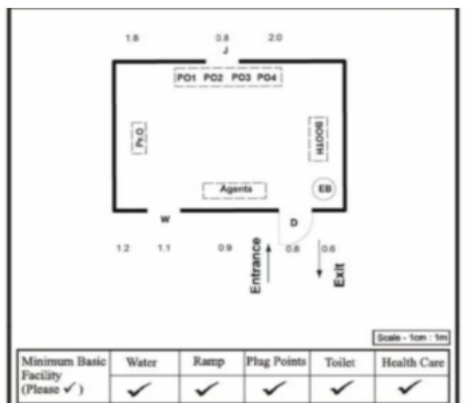

Google Map View

Polling Station Building Front View

Polling Station Front View

Cad View

Key MAP View

1	NUS1306836	பெயர் : மகேந்திரன் - தந்தையின் பெயர்: நடராஜன் - வீட்டு எண் : 1 வயது : 62 பாலினம் : ஆண்	Photo is available	2	NUS1306828	பெயர் : ராதா - கணவர் பெயர்: மகேந்திரன் - வீட்டு எண் : 1 வயது : 51 பாலினம் : பெண்	Photo is available	3	NUS1213388	பெயர் : செளமியா - தந்தையின் பெயர்: மகேந்திரன் - வீட்டு எண் : 1-155 வயது : 34 பாலினம் : பெண்	Photo is available
4	NUS2060549	பெயர் : சியாமளா தந்தையின் பெயர்: மகேந்திரன் வீட்டு எண் : 1-155 வயது : 27 பாலினம் : பெண்	Photo is available	5	KRC2859007	பெயர் : கோபாலகிருஷ்ணன் - தந்தையின் பெயர்: சாமிகுப்தன் - வீட்டு எண் : 2 வயது : 84 பாலினம் : ஆண்	Photo is available	6	NUS0980151	பெயர் : வினோத் குமார் - தந்தையின் பெயர்: குமார் - வீட்டு எண் : 3 வயது : 37 பாலினம் : ஆண்	Photo is available
7	NUS1796911	பெயர் : சுடர்விழி - கணவர் பெயர்: வினோத்குமார் - வீட்டு எண் : 3 வயது : 35 பாலினம் : பெண்	Photo is available	8	KRC8998627	பெயர் : தேவேந்திரன் - தந்தையின் பெயர்: துரைசாமி - வீட்டு எண் : 3-106 வயது : 52 பாலினம் : ஆண்	Photo is available	9	KRC8997454	பெயர் : கணேஷ் - தந்தையின் பெயர்: மாரிமுத்து - வீட்டு எண் : 5 வயது : 51 பாலினம் : ஆண்	Photo is available
10	KRC8649220	பெயர் : சீனிவாசன் - தந்தையின் பெயர்: மாரிமுத்து - வீட்டு எண் : 5 வயது : 47 பாலினம் : ஆண்	Photo is available	11	KRC8649253	பெயர் : மாலா - கணவர் பெயர்: சீனிவாசன் - வீட்டு எண் : 5 வயது : 44 பாலினம் : பெண்	Photo is available	12	KRC8997488	பெயர் : பிரியா - கணவர் பெயர்: கணேஷ் - வீட்டு எண் : 5 வயது : 44 பாலினம் : பெண்	Photo is available
13	NUS2867208	பெயர் : கீர்த்தன சி சினிவாசன் மா தந்தையின் பெயர்: சினிவாசன் ம் வீட்டு எண் : 5/51 ஆபேடகர் நாகர் வயது : 23 பாலினம் : பெண்	Photo is available	14	NUS2307916	பெயர் : நஜிராபீ - கணவர் பெயர்: காஜாமொய்தீன் - வீட்டு எண் : 6 வயது : 57 பாலினம் : பெண்	Photo is available	15	KRC8834137	பெயர் : நவாசுதீன் - தந்தையின் பெயர்: பஷீருதீன் - வீட்டு எண் : 6 வயது : 55 பாலினம் : ஆண்	Photo is available
16	KRC9232760	பெயர் : ஜரினா - கணவர் பெயர்: நவாசுதீன் - வீட்டு எண் : 6 வயது : 52 பாலினம் : பெண்	Photo is available	17	NUS0038471	பெயர் : ஜியாவுதீன் க தந்தையின் பெயர்: காஜாமொஹிதீன் வீட்டு எண் : 6-150 வயது : 38 பாலினம் : ஆண்	Photo is available	18	NUS1614262	பெயர் : ஹசினா - தந்தையின் பெயர்: நவாஸ்குதீன் - வீட்டு எண் : 6-150 வயது : 32 பாலினம் : பெண்	Photo is available
19	RHI1405166	பெயர் : ஷமீம் மாருஃபா தந்தையின் பெயர்: நிசாமுதீன் வீட்டு எண் : 6/150 பாக்டர் அம்பேத்கர் நகர் வயது : 32 பாலினம் : பெண்	Photo is available	20	KRC8649386	பெயர் : ஆழ்வார் - தந்தையின் பெயர்: சீனிவாசன் - வீட்டு எண் : 7 வயது : 76 பாலினம் : ஆண்	Photo is available	21	NUS2307924	பெயர் : செல்வி - கணவர் பெயர்: ஆழ்வார் - வீட்டு எண் : 7 வயது : 71 பாலினம் : பெண்	Photo is available
22	KRC2856599	பெயர் : குணசேகர் - தந்தையின் பெயர்: ஆழ்வார் - வீட்டு எண் : 7 வயது : 49 பாலினம் : ஆண்	Photo is available	23	KRC6901508	பெயர் : புஷ்பவள்ளி - கணவர் பெயர்: குணசேகர் - வீட்டு எண் : 7 வயது : 43 பாலினம் : பெண்	Photo is available	24	KRC2859452	பெயர் : கன்னியம்மா - கணவர் பெயர்: ராதாகிருஷ்ணன் - வீட்டு எண் : 8 வயது : 57 பாலினம் : பெண்	Photo is available
25	NUS0980722	பெயர் : வேணுகோபால் - தந்தையின் பெயர்: தாமோதரன் - வீட்டு எண் : 8 வயது : 50 பாலினம் : ஆண்	Photo is available	26	KRC6927297	பெயர் : பார்வதி - கணவர் பெயர்: வேணுகோபால் - வீட்டு எண் : 8 வயது : 45 பாலினம் : பெண்	Photo is available	27	KRC9121351	பெயர் : ராமன் - தந்தையின் பெயர்: குப்புசாமி - வீட்டு எண் : 9 வயது : 81 பாலினம் : ஆண்	Photo is available
28	KRC2857514	பெயர் : சுரேஷ் - தந்தையின் பெயர்: ராமன் - வீட்டு எண் : 9 வயது : 54 பாலினம் : ஆண்	Photo is available	29	KRC8997868	பெயர் : அன்னபூரவி ரவிசங்கர் கணவர் பெயர்: ரவிசங்கர் - வீட்டு எண் : 9 வயது : 51 பாலினம் : பெண்	Photo is available	30	KRC8649733	பெயர் : பிரியா - கணவர் பெயர்: சுரேஷ் - வீட்டு எண் : 9 வயது : 47 பாலினம் : பெண்	Photo is available