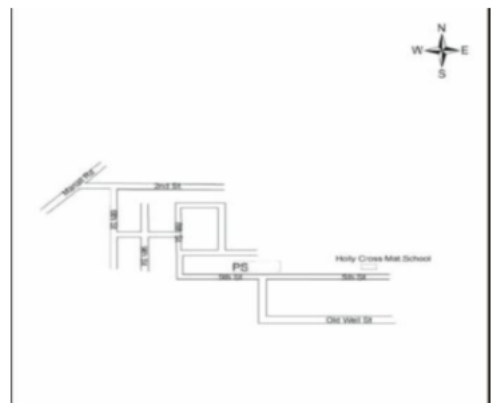

Google Map View

Polling Station Building Front View

Polling Station Front View

Cad View

Key MAP View

1	NUS1306836	பெயர் : மகேந்திரன் - தந்தையின் பெயர்: நடராஜன் - வீட்டு எண் : 1 வயது : 62 பாலினம் : ஆண்	Photo is available	2	NUS1306828	பெயர் : ராதா - கணவர் பெயர்: மகேந்திரன் - வீட்டு எண் : 1 வயது : 51 பாலினம் : பெண்	Photo is available	3	NUS1213388	பெயர் : செளமியா - தந்தையின் பெயர்: மகேந்திரன் - வீட்டு எண் : 1-155 வயது : 34 பாலினம் : பெண்	Photo is available
4	NUS2060549	பெயர் : சியாமளா தந்தையின் பெயர்: மகேந்திரன் வீட்டு எண் : 1-155 வயது : 27 பாலினம் : பெண்	Photo is available	5	KRC2859007	பெயர் : கோபாலகிருஷ்ணன் - தந்தையின் பெயர்: சாமிகுப்தன் - வீட்டு எண் : 2 வயது : 84 பாலினம் : ஆண்	Photo is available	6	NUS0980151	பெயர் : வினோத் குமார் - தந்தையின் பெயர்: குமார் - வீட்டு எண் : 3 வயது : 37 பாலினம் : ஆண்	Photo is available
7	NUS1796911	பெயர் : சுடர்விழி - கணவர் பெயர்: வினோத்குமார் - வீட்டு எண் : 3 வயது : 35 பாலினம் : பெண்	Photo is available	8	KRC8998627	பெயர் : தேவேந்திரன் - தந்தையின் பெயர்: துரைசாமி - வீட்டு எண் : 3-106 வயது : 52 பாலினம் : ஆண்	Photo is available	9	KRC8997454	பெயர் : கணேஷ் - தந்தையின் பெயர்: மாரிமுத்து - வீட்டு எண் : 5 வயது : 51 பாலினம் : ஆண்	Photo is available
10	KRC8649220	பெயர் : சீனிவாசன் - தந்தையின் பெயர்: மாரிமுத்து - வீட்டு எண் : 5 வயது : 47 பாலினம் : ஆண்	Photo is available	11	KRC8649253	பெயர் : மாலா - கணவர் பெயர்: சீனிவாசன் - வீட்டு எண் : 5 வயது : 44 பாலினம் : பெண்	Photo is available	12	KRC8997488	பெயர் : பிரியா - கணவர் பெயர்: கணேஷ் - வீட்டு எண் : 5 வயது : 44 பாலினம் : பெண்	Photo is available
13	NUS2867208	பெயர் : கீர்த்தன சி சினிவாசன் மா தந்தையின் பெயர்: சினிவாசன் ம் வீட்டு எண் : 5/51 ஆபேடகர் நாகர் வயது : 23 பாலினம் : பெண்	Photo is available	14	NUS2307916	பெயர் : நஜிராபீ - கணவர் பெயர்: காஜாமொய்தீன் - வீட்டு எண் : 6 வயது : 57 பாலினம் : பெண்	Photo is available	15	KRC8834137	பெயர் : நவாசுதீன் - தந்தையின் பெயர்: பஷீருதீன் - வீட்டு எண் : 6 வயது : 55 பாலினம் : ஆண்	Photo is available
16	KRC9232760	பெயர் : ஜரினா - கணவர் பெயர்: நவாசுதீன் - வீட்டு எண் : 6 வயது : 52 பாலினம் : பெண்	Photo is available	17	NUS0038471	பெயர் : ஜியாவுதீன் க தந்தையின் பெயர்: காஜாமொஹிதீன் வீட்டு எண் : 6-150 வயது : 38 பாலினம் : ஆண்	Photo is available	18	NUS1614262	பெயர் : ஹசினா - தந்தையின் பெயர்: நவாஸ்குதீன் - வீட்டு எண் : 6-150 வயது : 32 பாலினம் : பெண்	Photo is available
19	RHI1405166	பெயர் : ஷமீம் மாருஃபா தந்தையின் பெயர்: நிசாமுதீன் வீட்டு எண் : 6/150 பாக்டர் அம்பேத்கர் நகர் வயது : 32 பாலினம் : பெண்	Photo is available	20	KRC8649386	பெயர் : ஆழ்வார் - தந்தையின் பெயர்: சீனிவாசன் - வீட்டு எண் : 7 வயது : 76 பாலினம் : ஆண்	Photo is available	21	NUS2307924	பெயர் : செல்வி - கணவர் பெயர்: ஆழ்வார் - வீட்டு எண் : 7 வயது : 71 பாலினம் : பெண்	Photo is available
22	KRC2856599	பெயர் : குணசேகர் - தந்தையின் பெயர்: ஆழ்வார் - வீட்டு எண் : 7 வயது : 49 பாலினம் : ஆண்	Photo is available	23	KRC6901508	பெயர் : புஷ்பவள்ளி - கணவர் பெயர்: குணசேகர் - வீட்டு எண் : 7 வயது : 43 பாலினம் : பெண்	Photo is available	24	KRC2859452	பெயர் : கன்னியம்மா - கணவர் பெயர்: ராதாகிருஷ்ணன் - வீட்டு எண் : 8 வயது : 57 பாலினம் : பெண்	Photo is available
25	NUS0980722	பெயர் : வேணுகோபால் - தந்தையின் பெயர்: தாமோதரன் - வீட்டு எண் : 8 வயது : 50 பாலினம் : ஆண்	Photo is available	26	KRC6927297	பெயர் : பார்வதி - கணவர் பெயர்: வேணுகோபால் - வீட்டு எண் : 8 வயது : 45 பாலினம் : பெண்	Photo is available	27	KRC9121351	பெயர் : ராமன் - தந்தையின் பெயர்: குப்புசாமி - வீட்டு எண் : 9 வயது : 81 பாலினம் : ஆண்	Photo is available
28	KRC2857514	பெயர் : சுரேஷ் - தந்தையின் பெயர்: ராமன் - வீட்டு எண் : 9 வயது : 54 பாலினம் : ஆண்	Photo is available	29	KRC8997868	பெயர் : அன்னபூரவி ரவிசங்கர் கணவர் பெயர்: ரவிசங்கர் - வீட்டு எண் : 9 வயது : 51 பாலினம் : பெண்	Photo is available	30	KRC8649733	பெயர் : பிரியா - கணவர் பெயர்: சுரேஷ் - வீட்டு எண் : 9 வயது : 47 பாலினம் : பெண்	Photo is available