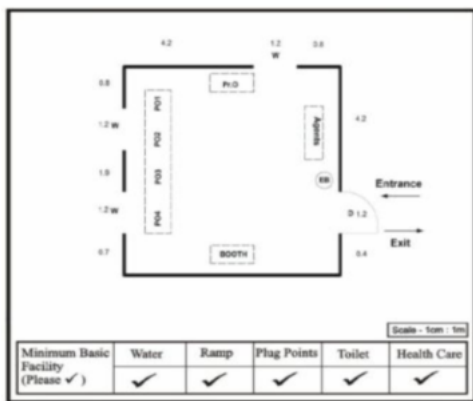

Google Map View

Polling Station Building Front View

Polling Station Front View

Cad View

Key MAP View

1 பெயர் : சண்முக தாய் - கணவர் பெயர்: வெள்ளை பண்டியன் -- வீட்டு எண் : 1 வயது : 72 பாலினம் : பெண் Photo is available	NUS1308360	2 பெயர் : தங்கதுரை - தந்தையின் பெயர்: வெள்ளை பண்டியன் -- வீட்டு எண் : 1 வயது : 41 பாலினம் : ஆண் Photo is available	NUS1308196	3 பெயர் : டி கோட்டைசெல்லி கணவர் பெயர்: தங்கதுரை - வீட்டு எண் : 1 வயது : 40 பாலினம் : பெண் Photo is available	NUS1308063
4 பெயர் : புஷ்பா ராம்பிரேஸ் கணவர் பெயர்: ராம்பிரேஸ் வீட்டு எண் : 1 வயது : 33 பாலினம் : பெண் Photo is available	NUS2806008	5 பெயர் : ஜோதிலட்சுமி தந்தையின் பெயர்: சேகர் வீட்டு எண் : 1 வயது : 24 பாலினம் : பெண் Photo is available	NUS2467785	6 பெயர் : பெருமாள் சேகர் தந்தையின் பெயர்: சேகர் வீட்டு எண் : 1 வயது : 21 பாலினம் : ஆண் Photo is available	NUS2779783
7 பெயர் : சாந்தி டில்லிபாபு கணவர் பெயர்: டில்லிபாபு வீட்டு எண் : 1B வயது : 57 பாலினம் : பெண் Photo is available	NUS2652188	8 பெயர் : மோகனசுந்தரம் டில்லிபாபு தந்தையின் பெயர்: டில்லிபாபு வீட்டு எண் : 1B வயது : 34 பாலினம் : ஆண் Photo is available	NUS2651842	9 பெயர் : மோகனசுந்தரம் - தந்தையின் பெயர்: டில்லிபாபு - வீட்டு எண் : 1B வயது : 34 பாலினம் : ஆண் Photo is available	NUS1013002
10 பெயர் : குப்புசாமி - தந்தையின் பெயர்: சுப்பிரமணி - வீட்டு எண் : 3 வயது : 62 பாலினம் : ஆண் Photo is available	NUS1307909	11 பெயர் : சுப்பராயலு - தந்தையின் பெயர்: ஆனந்தன் - வீட்டு எண் : 3 வயது : 47 பாலினம் : ஆண் Photo is available	NUS1537778	12 பெயர் : ரத்தினா - தந்தையின் பெயர்: சுப்பராயலு - வீட்டு எண் : 3 வயது : 41 பாலினம் : ஆண் Photo is available	NUS0795732
13 பெயர் : பூங்கோதை தந்தையின் பெயர்: சுப்பராயலு வீட்டு எண் : 3 வயது : 19 பாலினம் : பெண் Photo is available	NUS2985588	14 பெயர் : பாபு - தந்தையின் பெயர்: பெருமாள் - வீட்டு எண் : 4 வயது : 56 பாலினம் : ஆண் Photo is available	KRC1671569	15 பெயர் : ஏஸ். வீபூ ராஜா தந்தையின் பெயர்: சங்கர் வீட்டு எண் : 4, வயது : 31 பாலினம் : ஆண் Photo is available	NUS2573665
16 பெயர் : சந்தியா ரா கணவர் பெயர்: துரைராஜ் வீட்டு எண் : 4 வயது : 28 பாலினம் : பெண் Photo is available	NUS2518835	17 பெயர் : கன்னியம்மாள் - கணவர் பெயர்: பாபு - வீட்டு எண் : 6 வயது : 48 பாலினம் : பெண் Photo is available	KRC1675966	18 பெயர் : விஜய் - தந்தையின் பெயர்: பாபு - வீட்டு எண் : 6 வயது : 32 பாலினம் : ஆண் Photo is available	NUS1538065
19 பெயர் : வித்யா - கணவர் பெயர்: பாபு - வீட்டு எண் : 6 வயது : 29 பாலினம் : பெண் Photo is available	NUS1538008	20 பெயர் : வேலு - தந்தையின் பெயர்: தருமன் - வீட்டு எண் : 7 வயது : 49 பாலினம் : ஆண் Photo is available	KRC6897201	21 பெயர் : இளங்கோபாரதி - தந்தையின் பெயர்: சுப்பிரமணி - வீட்டு எண் : 7 வயது : 44 பாலினம் : ஆண் Photo is available	NUS0039909
22 பெயர் : ஸ்டெல்லா - கணவர் பெயர்: இளங்கோபாரதி - வீட்டு எண் : 7 வயது : 42 பாலினம் : பெண் Photo is available	NUS0039917	23 பெயர் : மலர் - கணவர் பெயர்: வேலு - வீட்டு எண் : 7 வயது : 40 பாலினம் : பெண் Photo is available	KRC6897151	24 பெயர் : குமார் இளங்கோபாரதி தந்தையின் பெயர்: இளங்கோபாரதி வீட்டு எண் : 7 வயது : 22 பாலினம் : ஆண் Photo is available	NUS2805273
25 பெயர் : பிரபு இளங்கோபாரதி தந்தையின் பெயர்: இளங்கோபாரதி வீட்டு எண் : 7 வயது : 20 பாலினம் : ஆண் Photo is available	NUS2811453	26 பெயர் : சேட்டு - தந்தையின் பெயர்: மாணிக்கம் - வீட்டு எண் : 9 வயது : 66 பாலினம் : ஆண் Photo is available	KRC6879787	27 பெயர் : தேவயாணி - கணவர் பெயர்: சின்னசாமி - வீட்டு எண் : 9 வயது : 45 பாலினம் : பெண் Photo is available	NUS0612465
28 பெயர் : செல்வம் - தந்தையின் பெயர்: மனுசாமி - வீட்டு எண் : 9 வயது : 44 பாலினம் : ஆண் Photo is available	NUS0983320	29 பெயர் : நதியா - கணவர் பெயர்: செல்வம் - வீட்டு எண் : 9 வயது : 39 பாலினம் : பெண் Photo is available	NUS0983338	30 பெயர் : செல்வி - கணவர் பெயர்: முருகன் - வீட்டு எண் : 9B வயது : 46 பாலினம் : பெண் Photo is available	NUS1615558