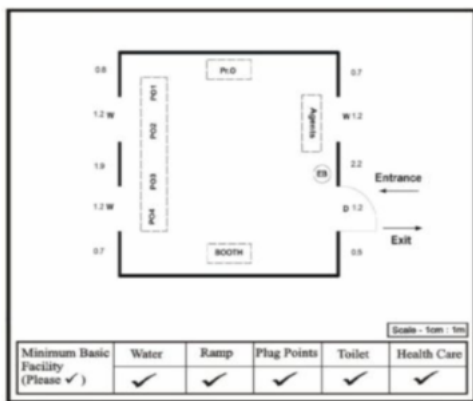

Google Map View

Polling Station Building Front View

Polling Station Front View

Cad View

Key MAP View

1 பெயர் : சுரேஷ்பாபு - தந்தையின் பெயர்: தாண்டவராயன் - வீட்டு எண் : 1 வயது : 47 பாலினம் : ஆண் Photo is available	NUS0983510	2 பெயர் : முத்துசாமி தந்தையின் பெயர்: சுப்பிரமணி வீட்டு எண் : 1 வயது : 42 பாலினம் : ஆண் Photo is available	NUS2630838	3 பெயர் : அம்மு - கணவர் பெயர்: காமராஜ் - வீட்டு எண் : 1 வயது : 41 பாலினம் : பெண் Photo is available	NUS0795591
4 பெயர் : வேலு தந்தையின் பெயர்: சந்திரன் வீட்டு எண் : 1 வயது : 37 பாலினம் : ஆண் Photo is available	NUS3042983	5 பெயர் : சமதி - கணவர் பெயர்: சேகர் - வீட்டு எண் : 1 வயது : 34 பாலினம் : பெண் Photo is available	NUS0983437	6 பெயர் : பவித்ரா கணவர் பெயர்: முத்துசாமி வீட்டு எண் : 1 வயது : 34 பாலினம் : பெண் Photo is available	NUS2630705
7 பெயர் : மாலதி - தந்தையின் பெயர்: சுப்பிரமணி - வீட்டு எண் : 1 வயது : 32 பாலினம் : பெண் Photo is available	NUS0983502	8 பெயர் : சத்யா - கணவர் பெயர்: வேலு - வீட்டு எண் : 1 வயது : 30 பாலினம் : பெண் Photo is available	NUS1705573	9 பெயர் : சந்தியா - தந்தையின் பெயர்: சங்கர் - வீட்டு எண் : 1 வயது : 27 பாலினம் : பெண் Photo is available	NUS1915263
10 பெயர் : சங்கர் - தந்தையின் பெயர்: மாணிக்கம் - வீட்டு எண் : 1a வயது : 56 பாலினம் : ஆண் Photo is available	NUS1914712	11 பெயர் : கோவிந்தம்மாள் - கணவர் பெயர்: சங்கர் - வீட்டு எண் : 1a வயது : 50 பாலினம் : பெண் Photo is available	NUS1915339	12 பெயர் : ஏஸ்.ஸிவா தந்தையின் பெயர்: ஏம்.ஸநகர வீட்டு எண் : 1ஏ வயது : 30 பாலினம் : ஆண் Photo is available	NUS2584746
13 பெயர் : சத்தியாகு - தந்தையின் பெயர்: மரியசூசை - வீட்டு எண் : 2 வயது : 65 பாலினம் : ஆண் Photo is available	NUS0039636	14 பெயர் : பார்வதி - கணவர் பெயர்: சத்தியாகு - வீட்டு எண் : 2 வயது : 58 பாலினம் : பெண் Photo is available	NUS0039644	15 பெயர் : செல்வம் - தாயின் பெயர்: தெய்வானை - வீட்டு எண் : 2 வயது : 36 பாலினம் : ஆண் Photo is available	NUS0983148
16 பெயர் : சரோஜா கணவர் பெயர்: சாமுவேல் வீட்டு எண் : 3 வயது : 77 பாலினம் : பெண் Photo is available	NUS2468833	17 பெயர் : கண்ணப்பன் - தந்தையின் பெயர்: முனுசாமி - வீட்டு எண் : 3 வயது : 63 பாலினம் : ஆண் Photo is available	NUS0446419	18 பெயர் : சலிமுனிசா - கணவர் பெயர்: மஹயுப்பாஷா - வீட்டு எண் : 3 வயது : 61 பாலினம் : பெண் Photo is available	WQD0366468
19 பெயர் : கீதா கணவர் பெயர்: அந்தோனி வீட்டு எண் : 3 வயது : 57 பாலினம் : பெண் Photo is available	NUS2468817	20 பெயர் : தசுஷிணா மூர்த்தி தந்தையின் பெயர்: கோடியான் வீட்டு எண் : 3 வயது : 57 பாலினம் : ஆண் Photo is available	NUS2594521	21 பெயர் : பரமேஸ்வரி - கணவர் பெயர்: கண்ணன் - வீட்டு எண் : 3 வயது : 56 பாலினம் : பெண் Photo is available	NUS0446435
22 பெயர் : அந்தோனி தந்தையின் பெயர்: சாமுவேல் வீட்டு எண் : 3 வயது : 53 பாலினம் : ஆண் Photo is available	NUS2468866	23 பெயர் : மகேஷ்வரி கணவர் பெயர்: தசுஷிணா மூர்த்தி வீட்டு எண் : 3 வயது : 50 பாலினம் : பெண் Photo is available	NUS2594570	24 பெயர் : பிரபு - தந்தையின் பெயர்: சேதுராமன் - வீட்டு எண் : 3 வயது : 39 பாலினம் : ஆண் Photo is available	NUS0795492
25 பெயர் : கௌசியாசுல்தானா கணவர் பெயர்: ஜமீலுடீந.ஏம் வீட்டு எண் : 3 வயது : 37 பாலினம் : பெண் Photo is available	NUS2733939	26 பெயர் : சுரேஷ்குமார் - தந்தையின் பெயர்: கண்ணப்பன் - வீட்டு எண் : 3 வயது : 36 பாலினம் : ஆண் Photo is available	NUS0446427	27 பெயர் : சத்யா மூர்த்தி தந்தையின் பெயர்: தசுஷிணா மூர்த்தி வீட்டு எண் : 3 வயது : 32 பாலினம் : ஆண் Photo is available	NUS2594513
28 பெயர் : கிருஷ்ணா மூர்த்தி தந்தையின் பெயர்: தசுஷிணா மூர்த்தி வீட்டு எண் : 3 வயது : 29 பாலினம் : ஆண் Photo is available	NUS2594497	29 பெயர் : கிருபா தந்தையின் பெயர்: தசுஷிணா மூர்த்தி வீட்டு எண் : 3 வயது : 24 பாலினம் : பெண் Photo is available	NUS2630754	30 பெயர் : ஏனோக் தந்தையின் பெயர்: அந்தோனி வீட்டு எண் : 3 வயது : 21 பாலினம் : ஆண் Photo is available	NUS2754786