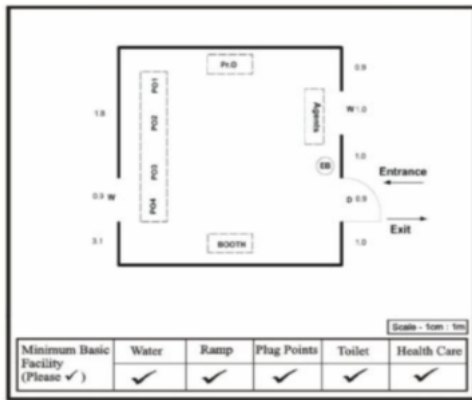

Google Map View

Polling Station Building Front View

Polling Station Front View

Cad View

Key MAP View

1 பெயர் : பிரகதீஸ்வரன் - தந்தையின் பெயர்: காசிநாதன் - வீட்டு எண் : 1 வயது : 66 பாலினம் : ஆண் Photo is available	KRC9533969	2 பெயர் : காசிநாதன் - தந்தையின் பெயர்: ரங்கநாதன் - வீட்டு எண் : 1 வயது : 63 பாலினம் : ஆண் Photo is available	KRC6867246	3 பெயர் : மங்களம் காசிநாதன் கணவர் பெயர்: காசிநாதன் - வீட்டு எண் : 1 வயது : 48 பாலினம் : பெண் Photo is available	KRC6890941
4 பெயர் : லக்ஷ்மி - கணவர் பெயர்: சிவகுரு - வீட்டு எண் : 1 வயது : 45 பாலினம் : பெண் Photo is available	NUS0984542	5 பெயர் : தாட்சாயணி - தந்தையின் பெயர்: காசிநாதன் - வீட்டு எண் : 1 வயது : 43 பாலினம் : பெண் Photo is available	KRC6867238	6 பெயர் : சகாயராஜ் தந்தையின் பெயர்: லாசர் வீட்டு எண் : 3 வயது : 52 பாலினம் : ஆண் Photo is available	NUS2762409
7 பெயர் : மேரி சசிகலா கணவர் பெயர்: சகாயராஜ் வீட்டு எண் : 3 வயது : 48 பாலினம் : பெண் Photo is available	NUS2760551	8 பெயர் : மரியா தங்கம் தந்தையின் பெயர்: ஸாகய ராஜ் வீட்டு எண் : 3 வயது : 28 பாலினம் : பெண் Photo is available	NUS2514198	9 பெயர் : ஜான்சி தந்தையின் பெயர்: சகாயராஜ் வீட்டு எண் : 3 வயது : 26 பாலினம் : பெண் Photo is available	NUS2518124
10 பெயர் : சுகன் - தந்தையின் பெயர்: கனேஷ்சன் - வீட்டு எண் : 4 வயது : 40 பாலினம் : ஆண் Photo is available	KRC6862577	11 பெயர் : செல்வி - கணவர் பெயர்: பிரகாஷ் - வீட்டு எண் : 4 வயது : 39 பாலினம் : பெண் Photo is available	NUS0796607	12 பெயர் : ரத்னாபாய் - கணவர் பெயர்: தங்கப்பன் - வீட்டு எண் : 6 வயது : 73 பாலினம் : பெண் Photo is available	KRC8670549
13 பெயர் : சிவேந்திரகுமார் - தந்தையின் பெயர்: தங்கப்பன் - வீட்டு எண் : 6 வயது : 51 பாலினம் : ஆண் Photo is available	KRC8670580	14 பெயர் : சுஜா - கணவர் பெயர்: தங்கப்பன் - வீட்டு எண் : 6 வயது : 48 பாலினம் : பெண் Photo is available	KRC6876478	15 பெயர் : ஷார்ஜினிமோள் சி தந்தையின் பெயர்: ஷிவேந்தர் குமார் வீட்டு எண் : 6 வயது : 19 பாலினம் : பெண் Photo is available	NUS3014834
16 பெயர் : ராஜன் - தந்தையின் பெயர்: சுப்ரமணி - வீட்டு எண் : 7 வயது : 63 பாலினம் : ஆண் Photo is available	NUS1701564	17 பெயர் : லலிதா - தந்தையின் பெயர்: மோகன் - வீட்டு எண் : 7 வயது : 43 பாலினம் : பெண் Photo is available	NUS1539659	18 பெயர் : அனுராதா - கணவர் பெயர்: சுரேஷ்குமார் - வீட்டு எண் : 7 வயது : 40 பாலினம் : பெண் Photo is available	NUS1539618
19 பெயர் : சுரேஷ் குமார் - தந்தையின் பெயர்: ராஜன் - வீட்டு எண் : 7 வயது : 40 பாலினம் : ஆண் Photo is available	NUS1539626	20 பெயர் : வினோத்குமார் - தந்தையின் பெயர்: ராஜன் - வீட்டு எண் : 7 வயது : 38 பாலினம் : ஆண் Photo is available	NUS1701572	21 பெயர் : ஹேமலதா - கணவர் பெயர்: யுவராஜ் - வீட்டு எண் : 7 வயது : 37 பாலினம் : பெண் Photo is available	NUS1310390
22 பெயர் : வரலக்ஷ்மி - தந்தையின் பெயர்: விஸ்வநாதன் - வீட்டு எண் : 8 வயது : 67 பாலினம் : பெண் Photo is available	KRC9234048	23 பெயர் : யுவராஜ் - தந்தையின் பெயர்: விஸ்வநாதன் - வீட்டு எண் : 8 வயது : 43 பாலினம் : ஆண் Photo is available	KRC9234055	24 பெயர் : ஹேமமாலினி யு யுவராஜ் வி தந்தையின் பெயர்: ஹேமமாலினி யு யுவராஜ் வி வீட்டு எண் : 8,ராஜாஜி நகர் வயது : 19 பாலினம் : பெண் Photo is available	NUS3002573
25 பெயர் : முருகன் - தந்தையின் பெயர்: பீமன் - வீட்டு எண் : 9 வயது : 47 பாலினம் : ஆண் Photo is available	KRC2878221	26 பெயர் : பாலகிருஷ்ணன் - தந்தையின் பெயர்: அழகர் சாமி - வீட்டு எண் : 9 வயது : 45 பாலினம் : ஆண் Photo is available	NUS1915685	27 பெயர் : ஜெயலட்சுமி - கணவர் பெயர்: பால கிருஷ்ணன் - வீட்டு எண் : 9 வயது : 43 பாலினம் : பெண் Photo is available	NUS1915677
28 பெயர் : யுவராஜ் - தந்தையின் பெயர்: பீமன் - வீட்டு எண் : 9 வயது : 35 பாலினம் : ஆண் Photo is available	NUS1798743	29 பெயர் : ஜெயந்தி - கணவர் பெயர்: முருகன் - வீட்டு எண் : 9-1 வயது : 43 பாலினம் : பெண் Photo is available	KRC6862551	30 பெயர் : தனசேகரன் தந்தையின் பெயர்: பெரியகுருசாமி வீட்டு எண் : 11 வயது : 54 பாலினம் : ஆண் Photo is available	NUS2665255