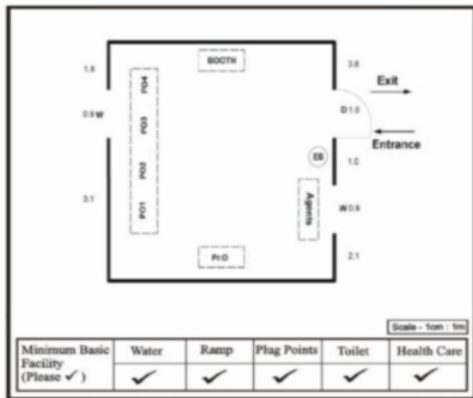

Google Map View

Polling Station Building Front View

Polling Station Front View

Cad View

Key MAP View

1 பெயர் : ஜெர்மியா - தந்தையின் பெயர்: சந்திரன் - வீட்டு எண் : 1 வயது : 58 பாலினம் : ஆண் Photo is available NUS0796409	2 பெயர் : அலமேலு - கணவர் பெயர்: அசோக் - வீட்டு எண் : 1 வயது : 35 பாலினம் : பெண் Photo is available NUS1916022	3 பெயர் : அப்பாஸ் தந்தையின் பெயர்: சுல்தான் வீட்டு எண் : 2 வயது : 25 பாலினம் : ஆண் Photo is available NUS2770980
4 பெயர் : சலீம் தந்தையின் பெயர்: சுல்தான் வீட்டு எண் : 2 வயது : 22 பாலினம் : ஆண் Photo is available NUS2760767	5 பெயர் : பிரகாஷ் - தந்தையின் பெயர்: தமிழ்செல்வி - வீட்டு எண் : 2A வயது : 37 பாலினம் : ஆண் Photo is available NUS0679639	6 பெயர் : தமிழ்ச்செல்வி - கணவர் பெயர்: செல்வகுமார் - வீட்டு எண் : 3 வயது : 59 பாலினம் : பெண் Photo is available KRC6874689
7 பெயர் : மல்லிகா தேவி கணவர் பெயர்: பிரகாஷ் வீட்டு எண் : 3 வயது : 36 பாலினம் : பெண் Photo is available NUS2492221	8 பெயர் : மகேஸ்வரி - கணவர் பெயர்: ராஜ் - வீட்டு எண் : 4 வயது : 51 பாலினம் : பெண் Photo is available KRC8679235	9 பெயர் : பிரேமா - கணவர் பெயர்: ரங்கராஜன் - வீட்டு எண் : 6 வயது : 56 பாலினம் : பெண் Photo is available KRC6898092
10 பெயர் : சுப்பிரமணி - தந்தையின் பெயர்: ஜெயராமன் - வீட்டு எண் : 7 வயது : 52 பாலினம் : ஆண் Photo is available FBT6312409	11 பெயர் : சியாமளப்ரியா - கணவர் பெயர்: சுப்ரமணி - வீட்டு எண் : 7 வயது : 50 பாலினம் : பெண் Photo is available FBT6312417	12 பெயர் : தருண் அரசன் சு சுப்பிரமணி தந்தையின் பெயர்: சுப்பிரமணி வீட்டு எண் : 7 வயது : 25 பாலினம் : ஆண் Photo is available WQD2106821
13 பெயர் : பரத் குமார் தந்தையின் பெயர்: சுப்பிரமணி வீட்டு எண் : 7 வயது : 23 பாலினம் : ஆண் Photo is available WQD2669349	14 பெயர் : குமரகுரு - தந்தையின் பெயர்: சீனு வாசன் - வீட்டு எண் : 8 வயது : 43 பாலினம் : ஆண் Photo is available NUS1915842	15 பெயர் : கலைவாணி - கணவர் பெயர்: குமரகுரு - வீட்டு எண் : 8 வயது : 40 பாலினம் : பெண் Photo is available NUS1915859
16 பெயர் : குணவதி தந்தையின் பெயர்: குமரகுரு வீட்டு எண் : 8 வயது : 23 பாலினம் : பெண் Photo is available NUS2573178	17 பெயர் : வினோதினி தந்தையின் பெயர்: குமரகுரு வீட்டு எண் : 8 வயது : 21 பாலினம் : பெண் Photo is available NUS2850196	18 பெயர் : ரோஸி - கணவர் பெயர்: வெங்கடேசன் - வீட்டு எண் : 9 வயது : 48 பாலினம் : பெண் Photo is available NUS1540376
19 பெயர் : குணசேகரன் வி தந்தையின் பெயர்: வெங்கடேசன் - வீட்டு எண் : 9 வயது : 32 பாலினம் : ஆண் Photo is available NUS1540764	20 பெயர் : ராணி - கணவர் பெயர்: வெங்கடேஷ் - வீட்டு எண் : 10 வயது : 59 பாலினம் : பெண் Photo is available KRC6870059	21 பெயர் : பாபு - தந்தையின் பெயர்: வெங்கடேஷ் - வீட்டு எண் : 10 வயது : 37 பாலினம் : ஆண் Photo is available NUS0613968
22 பெயர் : தூர்கா பிரசாத் - தந்தையின் பெயர்: வெங்கடேசொன் - வீட்டு எண் : 11 வயது : 40 பாலினம் : ஆண் Photo is available NUS1869411	23 பெயர் : மனோஜ் - தந்தையின் பெயர்: ஆறுமுகம் - வீட்டு எண் : 13 வயது : 33 பாலினம் : ஆண் Photo is available NUS1204858	24 பெயர் : முகம்மது மைதீன் தந்தையின் பெயர்: இஸ்மாயில் வீட்டு எண் : 15 வயது : 66 பாலினம் : ஆண் Photo is available NUS2850238
25 பெயர் : நிர்மலா கணவர் பெயர்: மணி வீட்டு எண் : 15 வயது : 65 பாலினம் : பெண் Photo is available NUS2594067	26 பெயர் : ரஹமத் நிஷா மு கணவர் பெயர்: முகம்மது மைதீன் வீட்டு எண் : 15 வயது : 60 பாலினம் : பெண் Photo is available NUS2850253	27 பெயர் : செய்யது காசிம் தந்தையின் பெயர்: முகம்மது பாருக் வீட்டு எண் : 15 வயது : 46 பாலினம் : ஆண் Photo is available NUS2850246
28 பெயர் : கண்ணன் - தந்தையின் பெயர்: காத்தவராயன் - வீட்டு எண் : 16 வயது : 40 பாலினம் : ஆண் Photo is available NUS0713891	29 பெயர் : ரேவதி - தந்தையின் பெயர்: கண்ணன் - வீட்டு எண் : 16 வயது : 35 பாலினம் : பெண் Photo is available NUS0713909	30 பெயர் : அமுதவள்ளி - கணவர் பெயர்: பாஸ்கர் - வீட்டு எண் : 17 வயது : 44 பாலினம் : பெண் Photo is available KRC9533993