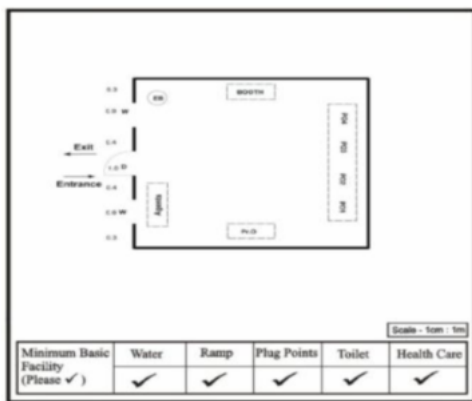

Google Map View

Polling Station Building Front View

Polling Station Front View

Cad View

Key MAP View

1 பெயர் : ஜெகதீசன் - தந்தையின் பெயர்: பாண்டிரங்கம் - வீட்டு எண் : 1 வயது : 49 பாலினம் : ஆண் Photo is available NUS1082890	2 பெயர் : சாமுவேல் குருபாதம் - தந்தையின் பெயர்: பொன்னுத்துரை - வீட்டு எண் : 1 வயது : 43 பாலினம் : ஆண் Photo is available NUS1082866	3 பெயர் : ஆரோக்கிய மாலா - கணவர் பெயர்: சாமுவேல் குருபாதம் - வீட்டு எண் : 1 வயது : 42 பாலினம் : பெண் Photo is available NUS1082874
4 பெயர் : சம்பூரணம் - கணவர் பெயர்: ஜெகதீசன் - வீட்டு எண் : 1 வயது : 37 பாலினம் : பெண் Photo is available NUS1082882	5 பெயர் : சரஸ்வதி - கணவர் பெயர்: வெங்கடேசன் - வீட்டு எண் : 3 வயது : 50 பாலினம் : பெண் Photo is available NUS0680827	6 பெயர் : ரதி - தாயின் பெயர்: வசந்தா - வீட்டு எண் : 5/4ஏ வயது : 44 பாலினம் : பெண் Photo is available NUS0600809
S 7 பெயர் : கமலம்மாள் - கணவர் பெயர்: தேசய்யா - வீட்டு எண் : 6 வயது : 80 பாலினம் : பெண் Photo is available NUS0619155	8 பெயர் : சுப்பிரமணி - தந்தையின் பெயர்: தேசய்யா - வீட்டு எண் : 6 வயது : 55 பாலினம் : ஆண் Photo is available NUS0618447	9 பெயர் : சகுந்தலா - கணவர் பெயர்: சுப்பிரமணி - வீட்டு எண் : 6 வயது : 50 பாலினம் : பெண் Photo is available NUS0619189
10 பெயர் : கேசவர்தினி தந்தையின் பெயர்: சுப்பிரமணி வீட்டு எண் : 6 வயது : 28 பாலினம் : பெண் Photo is available NUS2015543	11 பெயர் : ராமகீ தாயின் பெயர்: சகுந்தலா வீட்டு எண் : 06 வயது : 26 பாலினம் : ஆண் Photo is available NUS2507127	12 பெயர் : பாலாஜி - தந்தையின் பெயர்: கோபால் - வீட்டு எண் : 7 வயது : 54 பாலினம் : ஆண் Photo is available NUS1917152
13 பெயர் : தேவி - கணவர் பெயர்: பாலாஜி - வீட்டு எண் : 7 வயது : 48 பாலினம் : பெண் Photo is available NUS1917160	14 பெயர் : தீபிகா தாயின் பெயர்: லதா வீட்டு எண் : 07 வயது : 25 பாலினம் : பெண் Photo is available NUS2507119	15 பெயர் : காவியா தந்தையின் பெயர்: பாலாஜி வீட்டு எண் : 7/96 வயது : 21 பாலினம் : பெண் Photo is available NUS2784585
16 பெயர் : வர்ஷினி தாயின் பெயர்: தேவி வீட்டு எண் : 7/96 வயது : 19 பாலினம் : பெண் Photo is available NUS2987915	17 பெயர் : ஹேமலதா - கணவர் பெயர்: சரவணன் - வீட்டு எண் : 7E வயது : 47 பாலினம் : பெண் Photo is available KRC8662561	18 பெயர் : ஆனந்தி - கணவர் பெயர்: சின்னதம்பி - வீட்டு எண் : 8 வயது : 56 பாலினம் : பெண் Photo is available NUS1313840
19 பெயர் : ஏகாத்தாள் - கணவர் பெயர்: குமார் - வீட்டு எண் : 8 வயது : 40 பாலினம் : பெண் Photo is available NUS1135342	20 பெயர் : லோகேஷ் - தந்தையின் பெயர்: சின்னதம்பி - வீட்டு எண் : 8 வயது : 31 பாலினம் : ஆண் Photo is available NUS1439173	21 பெயர் : சரிதா கணவர் பெயர்: லோகேஷ் வீட்டு எண் : 8 வயது : 31 பாலினம் : பெண் Photo is available NUS2079044
22 பெயர் : முத்துகுமார் - தந்தையின் பெயர்: சின்னதம்பி - வீட்டு எண் : 8 வயது : 29 பாலினம் : ஆண் Photo is available NUS1703677	23 பெயர் : வினோத்குமார் - தந்தையின் பெயர்: நடராஜன் - வீட்டு எண் : 8E வயது : 33 பாலினம் : ஆண் Photo is available NUS1312107	24 பெயர் : கார்த்திக் - தந்தையின் பெயர்: சீனிவாசன் - வீட்டு எண் : 9 வயது : 30 பாலினம் : ஆண் Photo is available NUS1312644
25 பெயர் : ஹரிஹரன் - தந்தையின் பெயர்: சீனிவாசன் - வீட்டு எண் : 9 வயது : 29 பாலினம் : ஆண் Photo is available NUS1703636	26 பெயர் : தேவி தந்தையின் பெயர்: சீனிவாசன் வீட்டு எண் : 9 வயது : 27 பாலினம் : பெண் Photo is available NUS2507150	27 பெயர் : முருகன் - தந்தையின் பெயர்: ஆறுமுக நாடார் - வீட்டு எண் : 10 வயது : 42 பாலினம் : ஆண் Photo is available NUS1313154
28 பெயர் : தெய்வ கனி - கணவர் பெயர்: முருகன் வீட்டு எண் : 10 வயது : 35 பாலினம் : பெண் Photo is available NUS1313162	29 பெயர் : சூர்யா தந்தையின் பெயர்: வெங்கடேஷ் வீட்டு எண் : 10 வயது : 33 பாலினம் : பெண் Photo is available NUS1981794	# 30 பெயர் : ஏசுதாஸ் மலையப்பன் தந்தையின் பெயர்: மலையப்பன் - வீட்டு எண் : 10-ஏ வயது : 52 பாலினம் : ஆண் Photo is available RAZ1735646